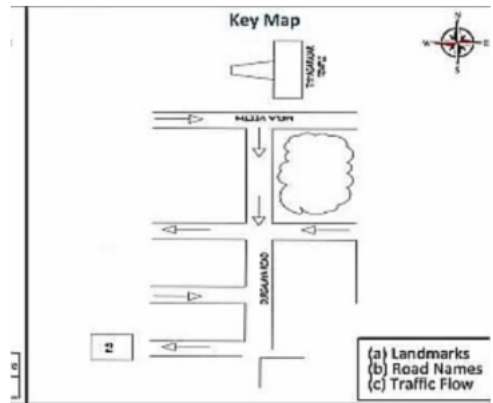

Google Map View

Polling Station Building Front View

Polling Station Front View

Cad View

Key MAP View

சட்டமன்றத் தொகுதியின் எண் மற்றும் பெயர் : 168-திருவாரூர்  
பிரிவு எண் மற்றும் பெயர் 1-திருவாரூர் (நகராட்சி), துர்க்காலயா ரோடு வார்டு 2