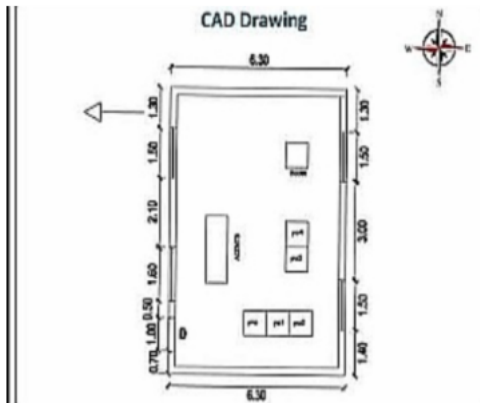

Google Map View

Polling Station Building Front View

Polling Station Front View

Cad View

Key MAP View

சட்டமன்றத் தொகுதியின் எண் மற்றும் பெயர் : 168-திருவாரூர்  
பிரிவு எண் மற்றும் பெயர் 1-திருவாரூர் (நகராட்சி), துர்க்காலயா ரோடு வார்டு 2