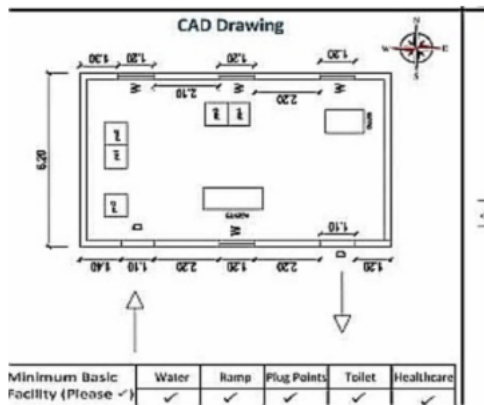

Google Map View

Polling Station Building Front View

Polling Station Front View

Cad View

Key MAP View

சட்டமன்றத் தொகுதியின் எண் மற்றும் பெயர் : 168-திருவாரூர்
பிரிவு எண் மற்றும் பெயர் 1-திருவாரூர் (நகராட்சி), கீழ் சன்னதி தெரு வார்டு 11