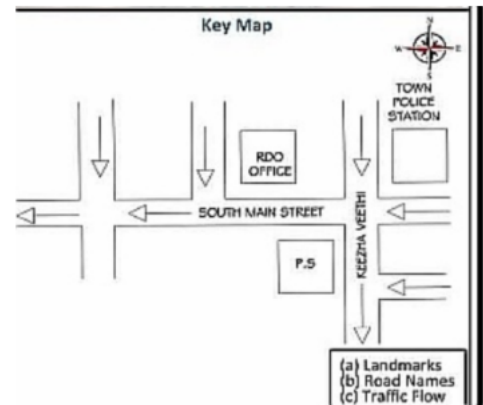

3. வாக்குச் சாவடியின் விவரங்கள்

வாக்குச் சாவடியின் எண் மற்றும் பெயர் : 142 - கௌரிசாமி நினைவு நகராட்சி நடுநிலைப்பள்ளி 610001, கிழக்குபுற மேற்கு நோக்கிய ஒட்டு கட்டிடம் வாக்குச் சாவடியின் முகவரி : கௌரிசாமி நினைவு நகராட்சி நடுநிலைப்பள்ளி 610001, கிழக்குபுற மேற்கு நோக்கிய ஒட்டு கட்டிடம்	வாக்குச் சாவடியின் வகைப்பாடு (ஆண்/பெண்/பொது)	பொது
	துணை வாக்குச் சாவடிகளின் எண்ணிக்கை :	0

Google Map View

Polling Station Building Front View

Polling Station Front View

Cad View

Key MAP View

சட்டமன்றத் தொகுதியின் எண் மற்றும் பெயர் : 168-திருவாரூர்
பிரிவு எண் மற்றும் பெயர் 1-திருவாரூர் (நகராட்சி), கீழ் சன்னதி தெரு வார்டு 11