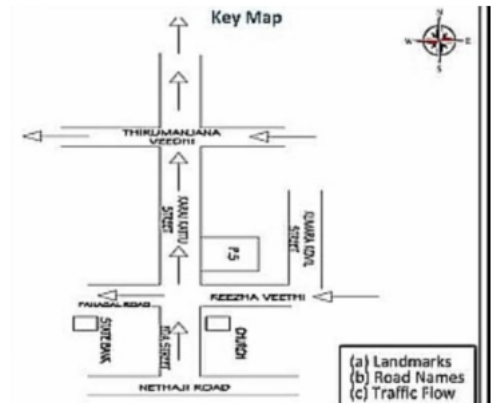

Google Map View

Polling Station Building Front View

Polling Station Front View

Cad View

Key MAP View

சட்டமன்றத் தொகுதியின் எண் மற்றும் பெயர் : 168-திருவாரூர் பிரிவு எண் மற்றும் பெயர் 1-திருவாரூர் (நகராட்சி), நேதாஜி ரோடு வார்டு 20 (வடக்கு)