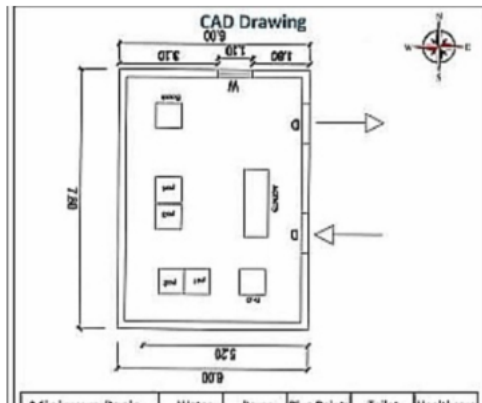

Google Map View

Polling Station Building Front View

Polling Station Front View

Cad View

Key MAP View

சட்டமன்றத் தொகுதியின் எண் மற்றும் பெயர் : 168-திருவாரூர் பிரிவு எண் மற்றும் பெயர் 1-திருவாரூர் (நகராட்சி), நேதாஜி ரோடு வார்டு 20 (வடக்கு)