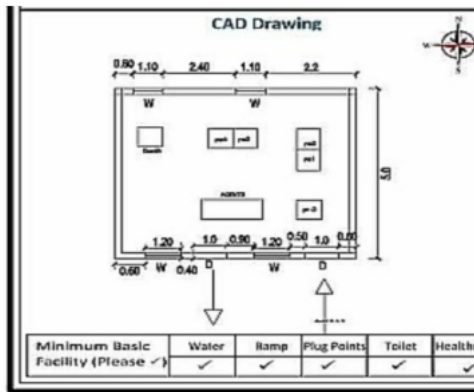

Google Map View

Polling Station Building Front View

Elevation

Polling Station Front View

Cad View

Key MAP View

சட்டமன்றத் தொகுதியின் எண் மற்றும் பெயர் : 168-திருவாரூர்
பிரிவு எண் மற்றும் பெயர் 1-திருவாரூர் (நகராட்சி), தர்மகோவில் தெரு வார்டு 21