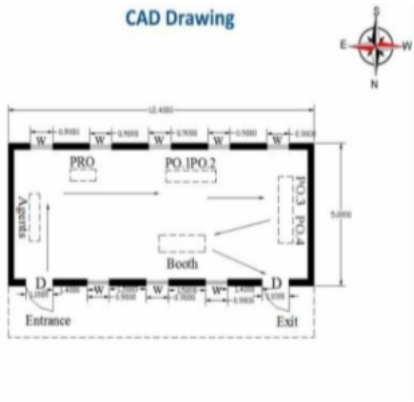

Google Map View

Polling Station Building Front View

Polling Station Front View

Cad View

Key MAP View

சட்டமன்றத் தொகுதியின் எண் மற்றும் பெயர் : 168-திருவாரூர்
பிரிவு எண் மற்றும் பெயர் 1-எண்கண் (வ.கி.) மற்றும் (ஊ), கீழ்த்தெரு