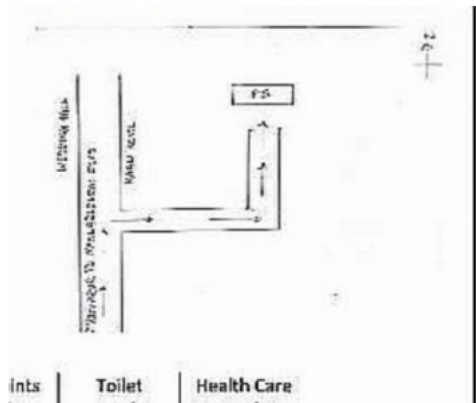

Google Map View

Polling Station Building Front View

Polling Station Front View

Cad View

Key MAP View

சட்டமன்றத் தொகுதியின் எண் மற்றும் பெயர் : 168-திருவாரூர் பிரிவு எண் மற்றும் பெயர் 1-கீழ்க்காவதுகுடி (வ.கி) மற்றும் (ஊ), நத்தம் தெரு வார்டு 1