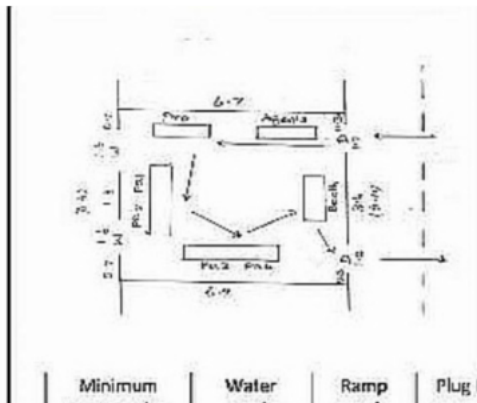

Google Map View

Polling Station Building Front View

Polling Station Front View

Cad View

Key MAP View

சட்டமன்றத் தொகுதியின் எண் மற்றும் பெயர் : 168-திருவாரூர் பிரிவு எண் மற்றும் பெயர் 1-கீழ்க்காவதுகுடி (வ.கி) மற்றும் (ஊ), நத்தம் தெரு வார்டு 1