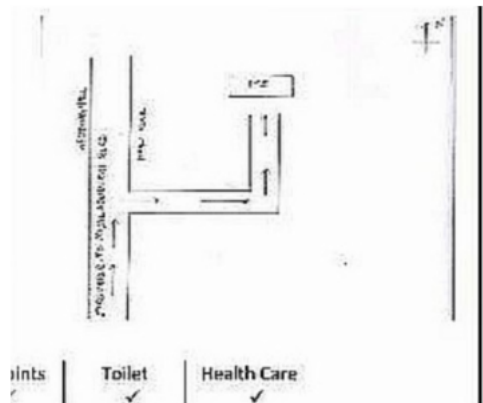

Google Map View

Polling Station Building Front View

Polling Station Front View

Cad View

Key MAP View

1 பெயர் : மணிகண்டன் தந்தையின் பெயர்: சங்கர் வீட்டு எண் : 1/64J2 வயது : 27 பாலினம் : ஆண் Photo is available	UXH2208254	2 பெயர் : மணிகேள் - தந்தையின் பெயர்: தியாகராஜன் - வீட்டு எண் : 1-67D வயது : 39 பாலினம் : ஆண் Photo is available	UXH0566596	3 பெயர் : குஷ்பு - கணவர் பெயர்: மணிகேள் - வீட்டு எண் : 1-67D வயது : 31 பாலினம் : பெண் Photo is available	UXH1029594
4 பெயர் : காந்திமதி - கணவர் பெயர்: செல்வதுரை - வீட்டு எண் : 1-69 வயது : 40 பாலினம் : பெண் Photo is available	UXH0672881	5 பெயர் : அகஸ்டின் லூயிஸ் - தந்தையின் பெயர்: லூயிஸ் - வீட்டு எண் : 1G வயது : 65 பாலினம் : ஆண் Photo is available	UXH1029735	6 பெயர் : முகமதுரியாசுதீன் - தந்தையின் பெயர்: ஹபிப்ரஹ்மான் - வீட்டு எண் : 3/577/க்யூ3 வயது : 35 பாலினம் : ஆண் Photo is available	UXH0162081
7 பெயர் : ஐனுல் சயிக்கா - கணவர் பெயர்: முஹம்மது ரியாசுதீன் வீட்டு எண் : 3/577/க்யூ3 வயது : 32 பாலினம் : பெண் Photo is available	UXH0541805	8 பெயர் : கார்த்திகேயன் - தந்தையின் பெயர்: ராஜேஸ்வரி - வீட்டு எண் : 10 வயது : 41 பாலினம் : ஆண் Photo is available	XFZ0028761	9 பெயர் : பைந்தமிழ் - கணவர் பெயர்: ஜெய்சங்கர் - வீட்டு எண் : 13 வயது : 50 பாலினம் : பெண் Photo is available	DDQ4745469
10 பெயர் : செந்தில்குமார் - தந்தையின் பெயர்: குருசாமி - வீட்டு எண் : 17 வயது : 51 பாலினம் : ஆண் Photo is available	SWZ1534601	11 பெயர் : சாருகேஷ் குமார் தந்தையின் பெயர்: செந்தில்குமார் வீட்டு எண் : 17 பாரதி நகர் வயது : 20 பாலினம் : ஆண் Photo is available	UXH2564763	12 பெயர் : முருகானந்தம் தந்தையின் பெயர்: சட்டையப்பன் வீட்டு எண் : 19 வயது : 66 பாலினம் : ஆண் Photo is available	UXH2214781
13 பெயர் : மலர்விழி கணவர் பெயர்: முருகானந்தம் வீட்டு எண் : 19 வயது : 65 பாலினம் : பெண் Photo is available	UXH2214807	14 பெயர் : சரண்யா தந்தையின் பெயர்: முருகானந்தம் வீட்டு எண் : 19 வயது : 26 பாலினம் : பெண் Photo is available	UXH2214823	15 பெயர் : ரவிச்சந்திரன் - தந்தையின் பெயர்: சுப்பையா - வீட்டு எண் : 20 வயது : 59 பாலினம் : ஆண் Photo is available	DDQ4501631
16 பெயர் : கண்ணகி - கணவர் பெயர்: ரவிச்சந்திரன் - வீட்டு எண் : 20 வயது : 54 பாலினம் : பெண் Photo is available	DDQ4501649	17 பெயர் : செந்தில்குமார் தந்தையின் பெயர்: சாமிநாதன் வீட்டு எண் : 21 வயது : 40 பாலினம் : ஆண் Photo is available	UXH2484848	18 பெயர் : ராஜகுமாரி கணவர் பெயர்: செந்தில்குமார் வீட்டு எண் : 21 வயது : 39 பாலினம் : பெண் Photo is available	UXH2485100
19 பெயர் : ஜோதிவேல் தந்தையின் பெயர்: பன்னீர்செல்வம் வீட்டு எண் : 58/4 சி வயது : 53 பாலினம் : ஆண் Photo is available	UXH1374289	20 பெயர் : பிரியா கணவர் பெயர்: ஜோதிவேல் வீட்டு எண் : 58/4சி வயது : 47 பாலினம் : பெண் Photo is available	UXH1374263	21 பெயர் : லெட்சுமிபதி - தந்தையின் பெயர்: செளரிராஜன் - வீட்டு எண் : 58/11ஏ-1 வயது : 67 பாலினம் : ஆண் Photo is available	ZLM1187137
22 பெயர் : திலகவதி - கணவர் பெயர்: லெட்சுமிபதி - வீட்டு எண் : 58/11ஏ-1 வயது : 59 பாலினம் : பெண் Photo is available	ZLM1203256	23 பெயர் : கிருபாகரன் - தந்தையின் பெயர்: லெட்சுமிபதி - வீட்டு எண் : 58/11ஏ/1 வயது : 31 பாலினம் : ஆண் Photo is available	ZLM0382614	24 பெயர் : அருள்பாலாஜி - தந்தையின் பெயர்: கணேசன் - வீட்டு எண் : 58-12 வயது : 33 பாலினம் : ஆண் Photo is available	UXH1029586
25 பெயர் : செந்தில்குமார் தந்தையின் பெயர்: சம்மந்தம் வீட்டு எண் : 58/26/எலி2 வயது : 49 பாலினம் : ஆண் Photo is available	UXH2585818	26 பெயர் : ஜோதி - கணவர் பெயர்: செந்தில் - வீட்டு எண் : 58/26/சி2 வயது : 41 பாலினம் : பெண் Photo is available	UXH0708271	27 பெயர் : பாஸ்கர் - தந்தையின் பெயர்: தங்கப்பன் - வீட்டு எண் : 66C-24 வயது : 47 பாலினம் : ஆண் Photo is available	UXH0050260
28 பெயர் : ராஜகுமாரி - கணவர் பெயர்: பாஸ்கர் - வீட்டு எண் : 66C-24 வயது : 43 பாலினம் : பெண் Photo is available	UXH0050252	29 பெயர் : அரவிந்தன் பாஸ்கர் தந்தையின் பெயர்: பாஸ்கர் வீட்டு எண் : 66சி/24 வயது : 23 பாலினம் : ஆண் Photo is available	UXH2661114	30 பெயர் : ஆர்த்தி தந்தையின் பெயர்: பாஸ்கரன் வீட்டு எண் : 66 எலி/24 வயது : 19 பாலினம் : பெண் Photo is available	UXH2670677