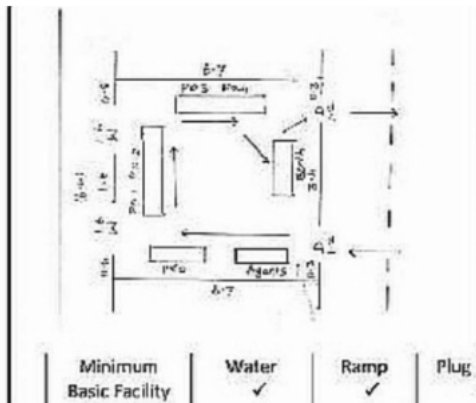

Google Map View

Polling Station Building Front View

Polling Station Front View

Cad View

Key MAP View

1 பெயர் : மணிகண்டன் தந்தையின் பெயர்: சங்கர் வீட்டு எண் : 1/64J2 வயது : 27 பாலினம் : ஆண் Photo is available	UXH2208254	2 பெயர் : மணிகேள் - தந்தையின் பெயர்: தியாகராஜன் - வீட்டு எண் : 1-67D வயது : 39 பாலினம் : ஆண் Photo is available	UXH0566596	3 பெயர் : குஷ்பு - கணவர் பெயர்: மணிகேள் - வீட்டு எண் : 1-67D வயது : 31 பாலினம் : பெண் Photo is available	UXH1029594
4 பெயர் : காந்திமதி - கணவர் பெயர்: செல்வதுரை - வீட்டு எண் : 1-69 வயது : 40 பாலினம் : பெண் Photo is available	UXH0672881	5 பெயர் : அகஸ்டின் லூயிஸ் - தந்தையின் பெயர்: லூயிஸ் - வீட்டு எண் : 1G வயது : 65 பாலினம் : ஆண் Photo is available	UXH1029735	6 பெயர் : முகமதுரியாசுதீன் - தந்தையின் பெயர்: ஹபிப்ரஹ்மான் - வீட்டு எண் : 3/577/க்யூ3 வயது : 35 பாலினம் : ஆண் Photo is available	UXH0162081
7 பெயர் : ஐனுல் சயிக்கா - கணவர் பெயர்: முஹம்மது ரியாசுதீன் வீட்டு எண் : 3/577/க்யூ3 வயது : 32 பாலினம் : பெண் Photo is available	UXH0541805	8 பெயர் : கார்த்திகேயன் - தந்தையின் பெயர்: ராஜேஸ்வரி - வீட்டு எண் : 10 வயது : 41 பாலினம் : ஆண் Photo is available	XFZ0028761	9 பெயர் : பைந்தமிழ் - கணவர் பெயர்: ஜெய்சங்கர் - வீட்டு எண் : 13 வயது : 50 பாலினம் : பெண் Photo is available	DDQ4745469
10 பெயர் : செந்தில்குமார் - தந்தையின் பெயர்: குருசாமி - வீட்டு எண் : 17 வயது : 51 பாலினம் : ஆண் Photo is available	SWZ1534601	11 பெயர் : சாருகேஷ் குமார் தந்தையின் பெயர்: செந்தில்குமார் வீட்டு எண் : 17 பாரதி நகர் வயது : 20 பாலினம் : ஆண் Photo is available	UXH2564763	12 பெயர் : முருகானந்தம் தந்தையின் பெயர்: சட்டையப்பன் வீட்டு எண் : 19 வயது : 66 பாலினம் : ஆண் Photo is available	UXH2214781
13 பெயர் : மலர்விழி கணவர் பெயர்: முருகானந்தம் வீட்டு எண் : 19 வயது : 65 பாலினம் : பெண் Photo is available	UXH2214807	14 பெயர் : சரண்யா தந்தையின் பெயர்: முருகானந்தம் வீட்டு எண் : 19 வயது : 26 பாலினம் : பெண் Photo is available	UXH2214823	15 பெயர் : ரவிச்சந்திரன் - தந்தையின் பெயர்: சுப்பையா - வீட்டு எண் : 20 வயது : 59 பாலினம் : ஆண் Photo is available	DDQ4501631
16 பெயர் : கண்ணகி - கணவர் பெயர்: ரவிச்சந்திரன் - வீட்டு எண் : 20 வயது : 54 பாலினம் : பெண் Photo is available	DDQ4501649	17 பெயர் : செந்தில்குமார் தந்தையின் பெயர்: சாமிநாதன் வீட்டு எண் : 21 வயது : 40 பாலினம் : ஆண் Photo is available	UXH2484848	18 பெயர் : ராஜகுமாரி கணவர் பெயர்: செந்தில்குமார் வீட்டு எண் : 21 வயது : 39 பாலினம் : பெண் Photo is available	UXH2485100
19 பெயர் : ஜோதிவேல் தந்தையின் பெயர்: பன்னீர்செல்வம் வீட்டு எண் : 58/4 சி வயது : 53 பாலினம் : ஆண் Photo is available	UXH1374289	20 பெயர் : பிரியா கணவர் பெயர்: ஜோதிவேல் வீட்டு எண் : 58/4சி வயது : 47 பாலினம் : பெண் Photo is available	UXH1374263	21 பெயர் : லெட்சுமிபதி - தந்தையின் பெயர்: செளரிராஜன் - வீட்டு எண் : 58/11ஏ-1 வயது : 67 பாலினம் : ஆண் Photo is available	ZLM1187137
22 பெயர் : திலகவதி - கணவர் பெயர்: லெட்சுமிபதி - வீட்டு எண் : 58/11ஏ-1 வயது : 59 பாலினம் : பெண் Photo is available	ZLM1203256	23 பெயர் : கிருபாகரன் - தந்தையின் பெயர்: லெட்சுமிபதி - வீட்டு எண் : 58/11ஏ/1 வயது : 31 பாலினம் : ஆண் Photo is available	ZLM0382614	24 பெயர் : அருள்பாலாஜி - தந்தையின் பெயர்: கணேசன் - வீட்டு எண் : 58-12 வயது : 33 பாலினம் : ஆண் Photo is available	UXH1029586
25 பெயர் : செந்தில்குமார் தந்தையின் பெயர்: சம்மந்தம் வீட்டு எண் : 58/26/எலி2 வயது : 49 பாலினம் : ஆண் Photo is available	UXH2585818	26 பெயர் : ஜோதி - கணவர் பெயர்: செந்தில் - வீட்டு எண் : 58/26/சி2 வயது : 41 பாலினம் : பெண் Photo is available	UXH0708271	27 பெயர் : பாஸ்கர் - தந்தையின் பெயர்: தங்கப்பன் - வீட்டு எண் : 66C-24 வயது : 47 பாலினம் : ஆண் Photo is available	UXH0050260
28 பெயர் : ராஜகுமாரி - கணவர் பெயர்: பாஸ்கர் - வீட்டு எண் : 66C-24 வயது : 43 பாலினம் : பெண் Photo is available	UXH0050252	29 பெயர் : அரவிந்தன் பாஸ்கர் தந்தையின் பெயர்: பாஸ்கர் வீட்டு எண் : 66சி/24 வயது : 23 பாலினம் : ஆண் Photo is available	UXH2661114	30 பெயர் : ஆர்த்தி தந்தையின் பெயர்: பாஸ்கரன் வீட்டு எண் : 66 எலி/24 வயது : 19 பாலினம் : பெண் Photo is available	UXH2670677