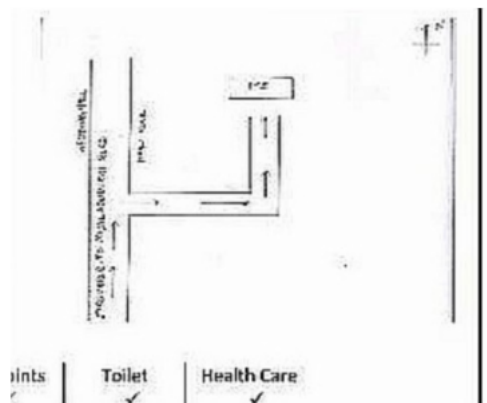

Google Map View

Polling Station Building Front View

Polling Station Front View

Cad View

Key MAP View

1 பெயர் : பூர் மணிவண்ணன் - தந்தையின் பெயர் : வேங்கடகிருஷ்ணன் - வீட்டு எண் : 1 வயது : 53 பாலினம் : ஆண்	UXH0853614 Photo is available	2 பெயர் : ராசா மு தந்தையின் பெயர் : முத்துகுமாரசாமி - வீட்டு எண் : 1 வயது : 46 பாலினம் : ஆண்	UXH0853259 Photo is available	3 பெயர் : தேவிகா - தந்தையின் பெயர் : மகாலிங்கம் - வீட்டு எண் : 1-69A வயது : 31 பாலினம் : பெண்	UXH1103464 Photo is available
4 பெயர் : பவித்ரா தி தந்தையின் பெயர் : திருமேனி வீட்டு எண் : 1/189 வயது : 21 பாலினம் : பெண்	UXH2578581 Photo is available	5 பெயர் : பரத் பதி தந்தையின் பெயர் : திருமேனி வீட்டு எண் : 1/189 ஏ வயது : 25 பாலினம் : ஆண்	UXH2289197 Photo is available	S 6 பெயர் : பூர்பிரியா - கணவர் பெயர் : இளங்கோவன் - வீட்டு எண் : 1-P2 வயது : 49 பாலினம் : பெண்	UXH0910372 Photo is available
7 பெயர் : சேகர் - தந்தையின் பெயர் : சிவகுருநாதன் - வீட்டு எண் : 1-Y வயது : 56 பாலினம் : ஆண்	UXH0910307 Photo is available	8 பெயர் : மீனாட்சி - கணவர் பெயர் : சேகர் - வீட்டு எண் : 1-Y வயது : 53 பாலினம் : பெண்	UXH0910299 Photo is available	9 பெயர் : முத்துக்குமரன் தந்தையின் பெயர் : சேகர் வீட்டு எண் : 1-ய வயது : 28 பாலினம் : ஆண்	UXH1250893 Photo is available
10 பெயர் : மதன் க தந்தையின் பெயர் : கணேசன் வீட்டு எண் : 2/242/டி வயது : 19 பாலினம் : ஆண்	UXH2665081 Photo is available	11 பெயர் : வர்ஷா தந்தையின் பெயர் : சுப்பிரமணியன் வீட்டு எண் : 2/245/1 வயது : 23 பாலினம் : பெண்	UXH2587236 Photo is available	12 பெயர் : குஞ்சிதபாதம் - தந்தையின் பெயர் : முருகையன் - வீட்டு எண் : 2-248-1 வயது : 87 பாலினம் : ஆண்	UXH0308890 Photo is available
13 பெயர் : தமிழ்செல்வி - கணவர் பெயர் : இளங்கோவன் - வீட்டு எண் : 2-248-1 வயது : 46 பாலினம் : பெண்	UXH0308874 Photo is available	14 பெயர் : ராஜாராம் தந்தையின் பெயர் : ரத்தினம் வீட்டு எண் : 2/278 வயது : 80 பாலினம் : ஆண்	UXH2317261 Photo is available	15 பெயர் : தினேஷ் தந்தையின் பெயர் : செந்தில் குமார் வீட்டு எண் : 3/292/3 வயது : 22 பாலினம் : ஆண்	UXH2460731 Photo is available
16 பெயர் : சந்தோஷ்மணி மு தந்தையின் பெயர் : முத்து வீட்டு எண் : 3வது தெரு வயது : 19 பாலினம் : ஆண்	UXH2664100 Photo is available	S 17 பெயர் : அமுதா - கணவர் பெயர் : முத்துசுரவணன் - வீட்டு எண் : 5 வயது : 48 பாலினம் : பெண்	NCC0683573 Photo is available	18 பெயர் : பவித்ரா தந்தையின் பெயர் : முருகானந்தம் வீட்டு எண் : 19 வயது : 25 பாலினம் : பெண்	UXH2215457 Photo is available
19 பெயர் : அருண்பிரசாத் அருண்பிரசாத் தந்தையின் பெயர் : வீரமணி சுப்பய்யன் வீட்டு எண் : 36 வயது : 24 பாலினம் : ஆண்	UXH2656684 Photo is available	20 பெயர் : ஹரி தந்தையின் பெயர் : ஜோதிவேல் வீட்டு எண் : 58/4ஸி வயது : 20 பாலினம் : ஆண்	UXH2542249 Photo is available	21 பெயர் : நடராஜன் - தந்தையின் பெயர் : வெங்கடேசன் - வீட்டு எண் : 58/13 வயது : 46 பாலினம் : ஆண்	UXH0764845 Photo is available
22 பெயர் : ரம்யா - கணவர் பெயர் : நடராஜன் வீட்டு எண் : 58/13 வயது : 39 பாலினம் : பெண்	UXH0764837 Photo is available	23 பெயர் : சந்தானலெட்சுமி கணவர் பெயர் : பக்கு வீட்டு எண் : 58/16 வயது : 66 பாலினம் : பெண்	UXH2667103 Photo is available	24 பெயர் : சக்திவேல் தந்தையின் பெயர் : கூத்தபெருமான் வீட்டு எண் : 58/16சி வயது : 47 பாலினம் : ஆண்	UXH1415033 Photo is available
25 பெயர் : கார்த்திகா கணவர் பெயர் : சக்திவேல் வீட்டு எண் : 58/16சி வயது : 38 பாலினம் : பெண்	UXH1415025 Photo is available	26 பெயர் : ரமேஷ்குமார் தந்தையின் பெயர் : தனபாலன் வீட்டு எண் : 58/22 வயது : 41 பாலினம் : ஆண்	DDQ1933928 Photo is available	27 பெயர் : நாகப்பிரியா கணவர் பெயர் : ரமேஷ்குமார் வீட்டு எண் : 58/22 வயது : 34 பாலினம் : பெண்	ZLM0172403 Photo is available
28 பெயர் : பன்னீர்செல்வம் - தந்தையின் பெயர் : சிவசாமி - வீட்டு எண் : 62 வயது : 60 பாலினம் : ஆண்	UXH0566315 Photo is available	29 பெயர் : மலர் - கணவர் பெயர் : பன்னீர்செல்வம் - வீட்டு எண் : 62 வயது : 55 பாலினம் : பெண்	UXH0566109 Photo is available	30 பெயர் : சதீஷ்குமார் - தந்தையின் பெயர் : சதாசிவம் - வீட்டு எண் : 66-42 வயது : 31 பாலினம் : ஆண்	UXH0903765 Photo is available