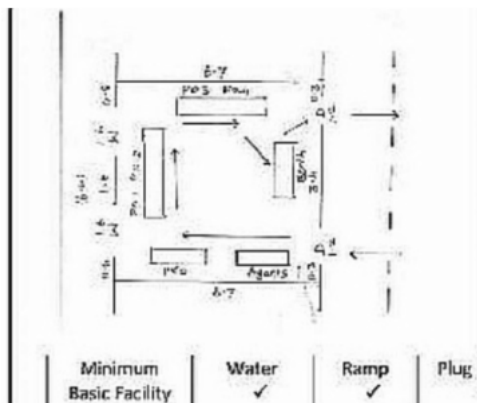

Google Map View

Polling Station Building Front View

Polling Station Front View

Cad View

Key MAP View

1 பெயர் : பூர் மணிவண்ணன் - தந்தையின் பெயர் : வேங்கடகிருஷ்ணன் - வீட்டு எண் : 1 வயது : 53 பாலினம் : ஆண்	UXH0853614 Photo is available	2 பெயர் : ராசா மு தந்தையின் பெயர் : முத்துகுமாரசாமி - வீட்டு எண் : 1 வயது : 46 பாலினம் : ஆண்	UXH0853259 Photo is available	3 பெயர் : தேவிகா - தந்தையின் பெயர் : மகாலிங்கம் - வீட்டு எண் : 1-69A வயது : 31 பாலினம் : பெண்	UXH1103464 Photo is available
4 பெயர் : பவித்ரா தி தந்தையின் பெயர் : திருமேனி வீட்டு எண் : 1/189 வயது : 21 பாலினம் : பெண்	UXH2578581 Photo is available	5 பெயர் : பரத் பதி தந்தையின் பெயர் : திருமேனி வீட்டு எண் : 1/189 ஏ வயது : 25 பாலினம் : ஆண்	UXH2289197 Photo is available	S 6 பெயர் : பூர்பிரியா - கணவர் பெயர் : இளங்கோவன் - வீட்டு எண் : 1-P2 வயது : 49 பாலினம் : பெண்	UXH0910372 Photo is available
7 பெயர் : சேகர் - தந்தையின் பெயர் : சிவகுருநாதன் - வீட்டு எண் : 1-Y வயது : 56 பாலினம் : ஆண்	UXH0910307 Photo is available	8 பெயர் : மீனாட்சி - கணவர் பெயர் : சேகர் - வீட்டு எண் : 1-Y வயது : 53 பாலினம் : பெண்	UXH0910299 Photo is available	9 பெயர் : முத்துக்குமரன் தந்தையின் பெயர் : சேகர் வீட்டு எண் : 1-ய வயது : 28 பாலினம் : ஆண்	UXH1250893 Photo is available
10 பெயர் : மதன் க தந்தையின் பெயர் : கணேசன் வீட்டு எண் : 2/242/டி வயது : 19 பாலினம் : ஆண்	UXH2665081 Photo is available	11 பெயர் : வர்ஷா தந்தையின் பெயர் : சுப்பிரமணியன் வீட்டு எண் : 2/245/1 வயது : 23 பாலினம் : பெண்	UXH2587236 Photo is available	12 பெயர் : குஞ்சிதபாதம் - தந்தையின் பெயர் : முருகையன் - வீட்டு எண் : 2-248-1 வயது : 87 பாலினம் : ஆண்	UXH0308890 Photo is available
13 பெயர் : தமிழ்செல்வி - கணவர் பெயர் : இளங்கோவன் - வீட்டு எண் : 2-248-1 வயது : 46 பாலினம் : பெண்	UXH0308874 Photo is available	14 பெயர் : ராஜாராம் தந்தையின் பெயர் : ரத்தினம் வீட்டு எண் : 2/278 வயது : 80 பாலினம் : ஆண்	UXH2317261 Photo is available	15 பெயர் : தினேஷ் தந்தையின் பெயர் : செந்தில் குமார் வீட்டு எண் : 3/292/3 வயது : 22 பாலினம் : ஆண்	UXH2460731 Photo is available
16 பெயர் : சந்தோஷ்மணி மு தந்தையின் பெயர் : முத்து வீட்டு எண் : 3வது தெரு வயது : 19 பாலினம் : ஆண்	UXH2664100 Photo is available	S 17 பெயர் : அமுதா - கணவர் பெயர் : முத்துசுரவணன் - வீட்டு எண் : 5 வயது : 48 பாலினம் : பெண்	NCC0683573 Photo is available	18 பெயர் : பவித்ரா தந்தையின் பெயர் : முருகானந்தம் வீட்டு எண் : 19 வயது : 25 பாலினம் : பெண்	UXH2215457 Photo is available
19 பெயர் : அருண்பிரசாத் அருண்பிரசாத் தந்தையின் பெயர் : வீரமணி சுப்பய்யன் வீட்டு எண் : 36 வயது : 24 பாலினம் : ஆண்	UXH2656684 Photo is available	20 பெயர் : ஹரி தந்தையின் பெயர் : ஜோதிவேல் வீட்டு எண் : 58/4ஸி வயது : 20 பாலினம் : ஆண்	UXH2542249 Photo is available	21 பெயர் : நடராஜன் - தந்தையின் பெயர் : வெங்கடேசன் - வீட்டு எண் : 58/13 வயது : 46 பாலினம் : ஆண்	UXH0764845 Photo is available
22 பெயர் : ரம்யா - கணவர் பெயர் : நடராஜன் வீட்டு எண் : 58/13 வயது : 39 பாலினம் : பெண்	UXH0764837 Photo is available	23 பெயர் : சந்தானலெட்சுமி கணவர் பெயர் : பக்கு வீட்டு எண் : 58/16 வயது : 66 பாலினம் : பெண்	UXH2667103 Photo is available	24 பெயர் : சக்திவேல் தந்தையின் பெயர் : கூத்தபெருமான் வீட்டு எண் : 58/16சி வயது : 47 பாலினம் : ஆண்	UXH1415033 Photo is available
25 பெயர் : கார்த்திகா கணவர் பெயர் : சக்திவேல் வீட்டு எண் : 58/16சி வயது : 38 பாலினம் : பெண்	UXH1415025 Photo is available	26 பெயர் : ரமேஷ்குமார் தந்தையின் பெயர் : தனபாலன் வீட்டு எண் : 58/22 வயது : 41 பாலினம் : ஆண்	DDQ1933928 Photo is available	27 பெயர் : நாகப்பிரியா கணவர் பெயர் : ரமேஷ்குமார் வீட்டு எண் : 58/22 வயது : 34 பாலினம் : பெண்	ZLM0172403 Photo is available
28 பெயர் : பன்னீர்செல்வம் - தந்தையின் பெயர் : சிவசாமி - வீட்டு எண் : 62 வயது : 60 பாலினம் : ஆண்	UXH0566315 Photo is available	29 பெயர் : மலர் - கணவர் பெயர் : பன்னீர்செல்வம் - வீட்டு எண் : 62 வயது : 55 பாலினம் : பெண்	UXH0566109 Photo is available	30 பெயர் : சதீஷ்குமார் - தந்தையின் பெயர் : சதாசிவம் - வீட்டு எண் : 66-42 வயது : 31 பாலினம் : ஆண்	UXH0903765 Photo is available