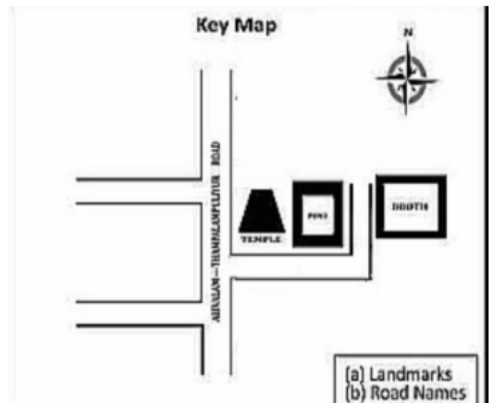

Key MAP View