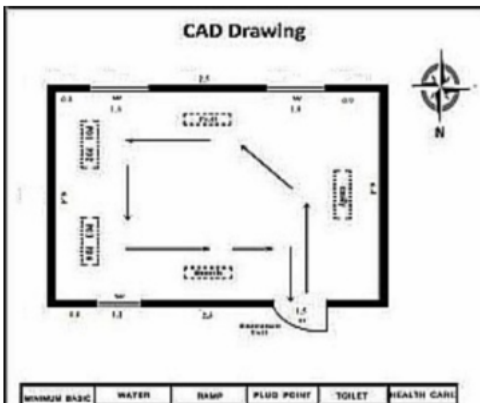

Google Map View

Polling Station Building Front View

Polling Station Front View

Cad View

Key MAP View

1	UXH1084250	பெயர் : தமிழரசன் - தந்தையின் பெயர்: சின்னகுஞ்சு - வீட்டு எண் : 1 வயது : 50 பாலினம் : ஆண்	Photo is available	2	UXH1159417	பெயர் : வெண்ணிலா - தந்தையின் பெயர்: தெட்சிணாமூர்த்தி - வீட்டு எண் : 1 வயது : 31 பாலினம் : பெண்	Photo is available	3	UXH1084110	பெயர் : பிரசன்னா - தந்தையின் பெயர்: சுப்ரமணியன் - வீட்டு எண் : 1 வயது : 28 பாலினம் : ஆண்	Photo is available
4	UXH2181972	பெயர் : ஆனந்தி கணவர் பெயர்: ராஜ்குமார் வீட்டு எண் : 1/2 வயது : 34 பாலினம் : பெண்	Photo is available	5	UXH0579102	பெயர் : பழனிராஜா - தந்தையின் பெயர்: குணசேகரன் - வீட்டு எண் : 1-3 வயது : 33 பாலினம் : ஆண்	Photo is available	6	UXH0677880	பெயர் : ராஜ தினேஷ் - தந்தையின் பெயர்: குணசேகரன் - வீட்டு எண் : 1-3 வயது : 32 பாலினம் : ஆண்	Photo is available
7	UXH0917229	பெயர் : தாமரைச்செல்வன் - தந்தையின் பெயர்: சுப்பிரமணியன் - வீட்டு எண் : 1-4 வயது : 29 பாலினம் : ஆண்	Photo is available	8	UXH2412948	பெயர் : ஸ்ரீ காயத்ரி தந்தையின் பெயர்: சுப்பிரமணியன் வீட்டு எண் : 1/4 வயது : 23 பாலினம் : பெண்	Photo is available	9	UXH2575918	பெயர் : வினோதினி கணவர் பெயர்: தெட்சிணாமூர்த்தி வீட்டு எண் : 1/7 வயது : 29 பாலினம் : பெண்	Photo is available
10	UXH2599785	பெயர் : ரத்னா தந்தையின் பெயர்: அசோகன் வீட்டு எண் : 1/7ஏ வயது : 26 பாலினம் : பெண்	Photo is available	11	UXH0301549	பெயர் : மாரிமுத்து - தந்தையின் பெயர்: ராஜேந்திரன் - வீட்டு எண் : 1-10 வயது : 37 பாலினம் : ஆண்	Photo is available	12	UXH1316280	பெயர் : ரேணுகா கணவர் பெயர்: மாதவன் வீட்டு எண் : 1-10 வயது : 33 பாலினம் : பெண்	Photo is available
13	UXH0677831	பெயர் : தனலெட்சுமி - கணவர் பெயர்: ராஜேந்திரன் - வீட்டு எண் : 1-11 வயது : 62 பாலினம் : பெண்	Photo is available	14	UXH1159474	பெயர் : ஹரிபிரசாத் - தந்தையின் பெயர்: ராஜேந்திரன் - வீட்டு எண் : 1-11 வயது : 27 பாலினம் : ஆண்	Photo is available	15	UXH0970301	பெயர் : அப்பாராஜ் - தந்தையின் பெயர்: ஞானமணி - வீட்டு எண் : 1-11A வயது : 47 பாலினம் : ஆண்	Photo is available
16	UXH0412759	பெயர் : இளங்கோவன் - தந்தையின் பெயர்: மாணிக்கம் - வீட்டு எண் : 1-12 வயது : 64 பாலினம் : ஆண்	Photo is available	17	UXH0300939	பெயர் : சங்கர் - தந்தையின் பெயர்: சண்முகம் - வீட்டு எண் : 1-18 வயது : 49 பாலினம் : ஆண்	Photo is available	18	UXH2459303	பெயர் : நந்தினி தந்தையின் பெயர்: செந்தில்குமார் வீட்டு எண் : 1/18ஏ வயது : 21 பாலினம் : பெண்	Photo is available
19	UXH1316389	பெயர் : கீர்த்திவாசன் தந்தையின் பெயர்: சுந்தரவடிவேல் வீட்டு எண் : 1/21 வயது : 26 பாலினம் : ஆண்	Photo is available	20	UXH1834555	பெயர் : இனியன் - தந்தையின் பெயர்: தியாகராஜன் - வீட்டு எண் : 1-22 வயது : 63 பாலினம் : ஆண்	Photo is available	21	DDQ1969427	பெயர் : விமலா - கணவர் பெயர்: இனியன் - வீட்டு எண் : 1-22 வயது : 50 பாலினம் : பெண்	Photo is available
22	UXH1369768	பெயர் : அஷ்வின் ராஜ் தந்தையின் பெயர்: இனியன் வீட்டு எண் : 1-22 வயது : 26 பாலினம் : ஆண்	Photo is available	23	UXH2575975	பெயர் : அபிஷேக் ராஜ் இ தந்தையின் பெயர்: இனியன் டி வீட்டு எண் : 1/22 வயது : 20 பாலினம் : ஆண்	Photo is available	24	UXH2459550	பெயர் : கீர்த்தனா கணவர் பெயர்: ஸ்ரீநிவாசன் வீட்டு எண் : 1/23 வயது : 32 பாலினம் : பெண்	Photo is available
25	UXH2315935	பெயர் : எஸ்.மகாலட்சுமி தந்தையின் பெயர்: எஸ்.சுந்தரவடிவேல் வீட்டு எண் : 1/25 வயது : 24 பாலினம் : பெண்	Photo is available	26	UXH1369800	பெயர் : ஷாலினி கணவர் பெயர்: காளிதாஸ் வீட்டு எண் : 1-29 வயது : 44 பாலினம் : பெண்	Photo is available	27	UXH0917393	பெயர் : ஷாலினி - தந்தையின் பெயர்: கல்யாணசுந்தரம் - வீட்டு எண் : 1-29 வயது : 29 பாலினம் : பெண்	Photo is available
28	UXH2540243	பெயர் : ராகுல் தியாகராஜன் தந்தையின் பெயர்: தியாகராஜன் மாரியப்பன் வீட்டு எண் : 1/32 வயது : 20 பாலினம் : ஆண்	Photo is available	29	DDQ1648823	பெயர் : சேகர் - தந்தையின் பெயர்: தியாகராஜன் - வீட்டு எண் : 1-33 வயது : 62 பாலினம் : ஆண்	Photo is available	30	UXH1834670	பெயர் : சித்ரா - கணவர் பெயர்: சேகர் - வீட்டு எண் : 1/33 வயது : 55 பாலினம் : பெண்	Photo is available