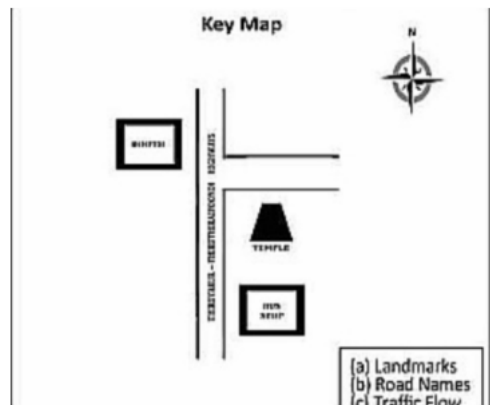

Key MAP View