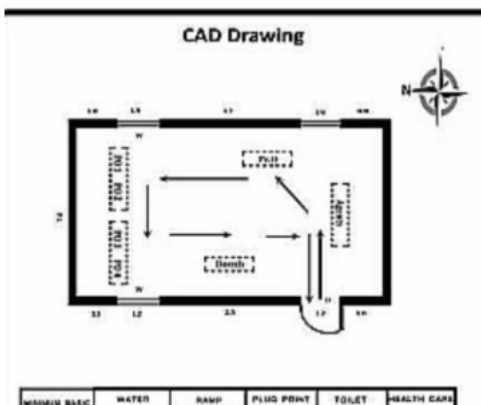

Google Map View

Polling Station Building Front View

Polling Station Front View

Cad View

Key MAP View

1 பெயர் : சவுந்தரபாண்டியன் - தந்தையின் பெயர்: அழகு - வீட்டு எண் : 1 வயது : 68 பாலினம் : ஆண்	UXH0582437 Photo is available	2 பெயர் : நந்தினி கணவர் பெயர்: சுரேஷ் வீட்டு எண் : 211 வயது : 34 பாலினம் : பெண்	UXH2306967 Photo is available	3 பெயர் : சிவகாமி தந்தையின் பெயர்: கமலக்கண்ணன் வீட்டு எண் : 362 வயது : 25 பாலினம் : பெண்	UXH2306876 Photo is available
4 பெயர் : கிருஷ்ணபிரியா தந்தையின் பெயர்: மேகநாதன் வீட்டு எண் : 341 வயது : 25 பாலினம் : பெண்	UXH2306835 Photo is available	5 பெயர் : இந்திரா தந்தையின் பெயர்: பாலதண்டாயுதம் வீட்டு எண் : 285 வயது : 24 பாலினம் : பெண்	UXH2306850 Photo is available	6 பெயர் : கௌசல்யா தந்தையின் பெயர்: செல்வதுரை வீட்டு எண் : 44 வயது : 24 பாலினம் : பெண்	UXH2306900 Photo is available
7 பெயர் : சுதர்சன் தந்தையின் பெயர்: முருகேசன் வீட்டு எண் : 272 வயது : 24 பாலினம் : ஆண்	UXH2306819 Photo is available	8 பெயர் : கோபிநாத் தந்தையின் பெயர்: பன்னீர் செல்வம் வீட்டு எண் : 300 வயது : 23 பாலினம் : ஆண்	UXH2306926 Photo is available	# 9 பெயர் : பைசல்ரிஃபானா - கணவர் பெயர்: பைசல்ரஹிம் வீட்டு எண் : 1-1S வயது : 37 பாலினம் : பெண்	UXH0678755 Photo is available
S 10 பெயர் : கார்த்திக் தந்தையின் பெயர்: முருகானந்தம் வீட்டு எண் : 1/2ஏ வயது : 26 பாலினம் : ஆண்	UXH1251875 Photo is available	11 பெயர் : வெற்றிவேல் தந்தையின் பெயர்: தங்கதுரை வீட்டு எண் : 1/2-ஏ வயது : 20 பாலினம் : ஆண்	UXH2614543 Photo is available	12 பெயர் : ஜஸ்வரயா தந்தையின் பெயர்: தங்கதுரை வீட்டு எண் : 1/2-ஏ வயது : 20 பாலினம் : பெண்	UXH2629913 Photo is available
13 பெயர் : ஹேமாராணி - கணவர் பெயர்: பக்கிரிசாமி - வீட்டு எண் : 1-2B வயது : 49 பாலினம் : பெண்	UXH0299743 Photo is available	S 14 பெயர் : கீதா - கணவர் பெயர்: ராஜேந்திரன் - வீட்டு எண் : 1-4 வயது : 53 பாலினம் : பெண்	UXH0678854 Photo is available	15 பெயர் : முத்துகுமார் - தந்தையின் பெயர்: கோவிந்தராஜ் - வீட்டு எண் : 1-4 வயது : 49 பாலினம் : ஆண்	UXH0582387 Photo is available
16 பெயர் : சாஜிதா பாணு - கணவர் பெயர்: சவுக்கத் அலி - வீட்டு எண் : 1-14 வயது : 50 பாலினம் : பெண்	UXH0971127 Photo is available	17 பெயர் : அருண் குமார் - தந்தையின் பெயர்: நாகையன் - வீட்டு எண் : 1-18 வயது : 33 பாலினம் : ஆண்	UXH0717645 Photo is available	# 18 பெயர் : ஜன்னத்துல் மர்வா கணவர் பெயர்: ஜெய்னுல் தாரிசுஹ் வீட்டு எண் : 1-1/S. வயது : 29 பாலினம் : பெண்	UXH1408970 Photo is available
19 பெயர் : பிரவின்குமார் - தந்தையின் பெயர்: குமார் - வீட்டு எண் : 1-23-3A வயது : 29 பாலினம் : ஆண்	UXH1039809 Photo is available	20 பெயர் : விக்கேஷ் - தந்தையின் பெயர்: அன்பழகன் - வீட்டு எண் : 1-23A3 வயது : 35 பாலினம் : ஆண்	UXH0299917 Photo is available	21 பெயர் : சுரேந்தர் - தந்தையின் பெயர்: ராகவன் - வீட்டு எண் : 1-36 வயது : 37 பாலினம் : ஆண்	UXH0131748 Photo is available
22 பெயர் : கௌதமி - கணவர் பெயர்: சுரேந்தர் - வீட்டு எண் : 1-36 வயது : 37 பாலினம் : பெண்	UXH0971192 Photo is available	23 பெயர் : சதீஸ்குமார் - தந்தையின் பெயர்: ஜெயபால் - வீட்டு எண் : 1-39 வயது : 33 பாலினம் : ஆண்	UXH0678870 Photo is available	24 பெயர் : வாசுகி - கணவர் பெயர்: தமிழ்மணி - வீட்டு எண் : 1-39-A வயது : 56 பாலினம் : பெண்	UXH0792796 Photo is available
25 பெயர் : கல்யாணசுந்தரம் - தந்தையின் பெயர்: தர்மலிங்கம் - வீட்டு எண் : 1/44 வயது : 58 பாலினம் : ஆண்	UXH1839695 Photo is available	26 பெயர் : ராமன் - தந்தையின் பெயர்: பன்னீர்செல்வம் - வீட்டு எண் : 1-61 வயது : 33 பாலினம் : ஆண்	UXH0581967 Photo is available	27 பெயர் : செல்வராஜ் - தந்தையின் பெயர்: பக்கிரிசாமி - வீட்டு எண் : 1-67 வயது : 67 பாலினம் : ஆண்	UXH1039932 Photo is available
28 பெயர் : மேத்தியு ராஜ் - தந்தையின் பெயர்: ஜான் கௌண்டி - வீட்டு எண் : 1-71 வயது : 34 பாலினம் : ஆண்	UXH0299966 Photo is available	29 பெயர் : சுரேஷ் - தந்தையின் பெயர்: பூபாலன் - வீட்டு எண் : 1-78 வயது : 42 பாலினம் : ஆண்	UXH0299578 Photo is available	30 பெயர் : வீரமணி - தந்தையின் பெயர்: வேதையன் - வீட்டு எண் : 1-80 வயது : 35 பாலினம் : ஆண்	UXH1039916 Photo is available