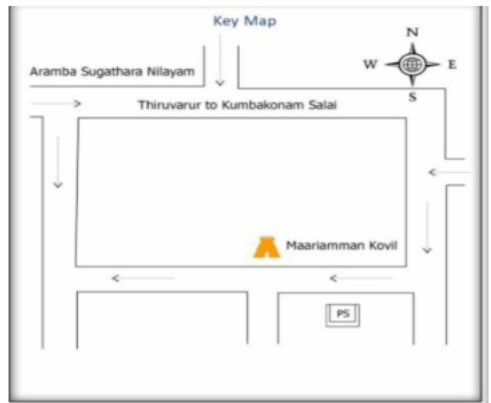

Google Map View

Polling Station Building Front View

Polling Station Front View

Cad View

Key MAP View

சட்டமன்றத் தொகுதியின் எண் மற்றும் பெயர் : 168-திருவாரூர்
பிரிவு எண் மற்றும் பெயர் 1-அரசவனங்காடு (வ.கி.) மற்றும் (ஊ), அக்ரகாரம்