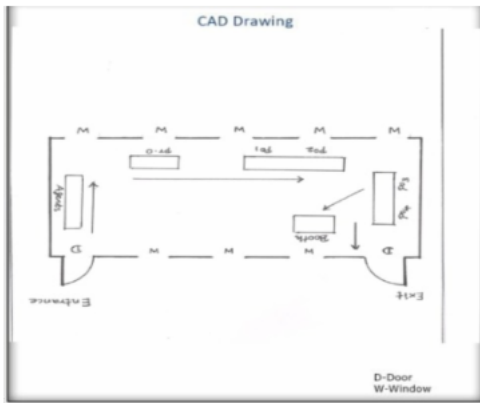

Google Map View

Polling Station Building Front View

Polling Station Front View

Cad View

Key MAP View

சட்டமன்றத் தொகுதியின் எண் மற்றும் பெயர் : 168-திருவாரூர்
பிரிவு எண் மற்றும் பெயர் 1-அரசவனங்காடு (வ.கி.) மற்றும் (ஊ), அக்ரகாரம்