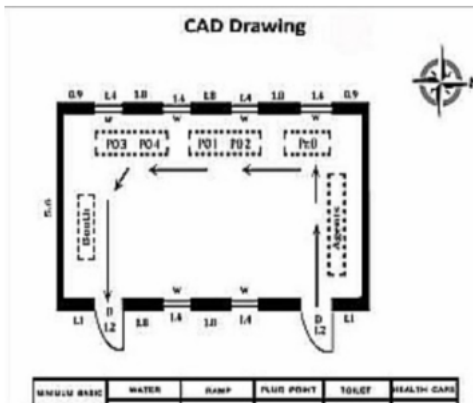

Google Map View

Polling Station Building Front View

Polling Station Front View

Cad View

Key MAP View

சட்டமன்றத் தொகுதியின் எண் மற்றும் பெயர் : 168-திருவாரூர்

பிரிவு எண் மற்றும் பெயர் 1-புலிவலம் (வ.கி), மற்றும் (ஊ), திருத்துறைப்பூண்டி சாலை வார்டு 5