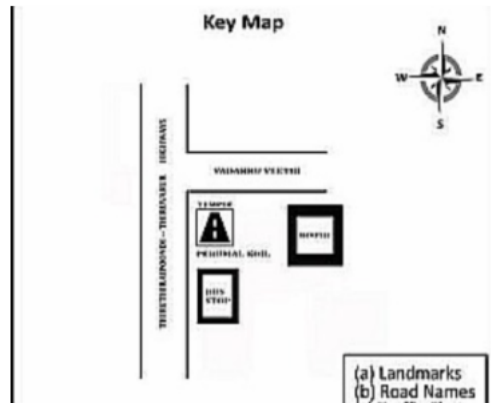

Google Map View

Polling Station Building Front View

Polling Station Front View

Cad View

Key MAP View

சட்டமன்றத் தொகுதியின் எண் மற்றும் பெயர் : 168-திருவாரூர்

பிரிவு எண் மற்றும் பெயர் 1-புலிவலம் (வ.கி), மற்றும் (ஊ), திருத்துறைப்பூண்டி சாலை வார்டு 5