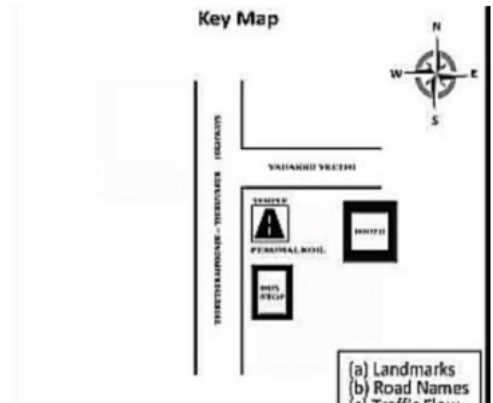

**3. வாக்குச் சாவடியின் விவரங்கள்**

வாக்குச் சாவடியின் எண் மற்றும் பெயர் : 216 - அரசினர் மேல் நிலைப்பள்ளி, புலிவலம் 610109  வாக்குச் சாவடியின் முகவரி : அரசினர் மேல் நிலைப்பள்ளி, புலிவலம்-610109, தெற்கு ஒட்டுக்கட்டிடம் மேற்கு பக்க அறை வடக்கு பார்த்தது	<b>வாக்குச் சாவடியின் வகைப்பாடு (ஆண்/பெண்/பொது)</b>	<b>பொது</b>
	<b>துணை வாக்குச் சாவடிகளின் எண்ணிக்கை :</b>	0

**Google Map View**

**Polling Station Building Front View**

**Polling Station Front View**

**Cad View**

**Key MAP View**

சட்டமன்றத் தொகுதியின் எண் மற்றும் பெயர் : 168-திருவாரூர்  
பிரிவு எண் மற்றும் பெயர் 1-புலிவலம் (வ.கி), மற்றும் (ஊ), காந்தி நகர் 2 வார்டு 5