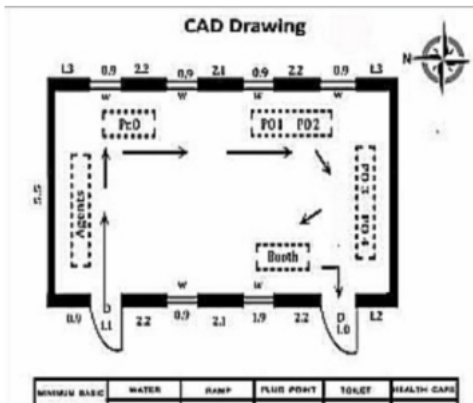

**Google Map View**

**Polling Station Building Front View**

**Polling Station Front View**

**Cad View**

**Key MAP View**

சட்டமன்றத் தொகுதியின் எண் மற்றும் பெயர் : 168-திருவாரூர்  
பிரிவு எண் மற்றும் பெயர் 1-புலிவலம் (வ.கி), மற்றும் (ஊ), காந்தி நகர் 2 வார்டு 5