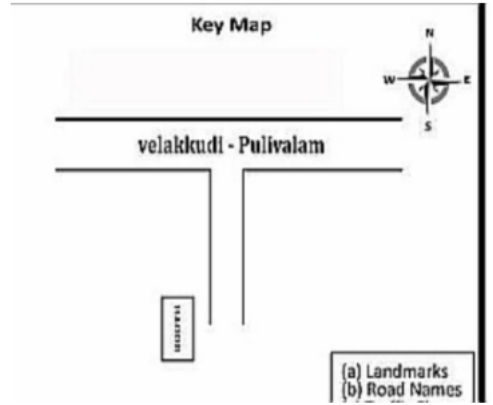

**Google Map View**

**Polling Station Building Front View**

**Polling Station Front View**

**Cad View**

**Key MAP View**

சட்டமன்றத் தொகுதியின் எண் மற்றும் பெயர் : 168-திருவாரூர் பிரிவு எண் மற்றும் பெயர் 1-வேலங்குடி (வ.கி), மற்றும் (ஊ), ரயிலடி தெரு வார்டு 1