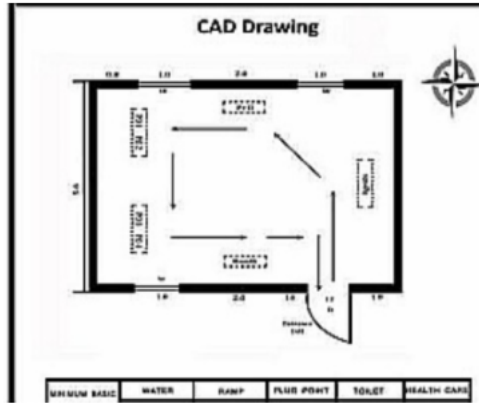

**Google Map View**

**Polling Station Building Front View**

**Polling Station Front View**

**Cad View**

**Key MAP View**

சட்டமன்றத் தொகுதியின் எண் மற்றும் பெயர் : 168-திருவாரூர் பிரிவு எண் மற்றும் பெயர் 1-வேலங்குடி (வ.கி), மற்றும் (ஊ), ரயிலடி தெரு வார்டு 1