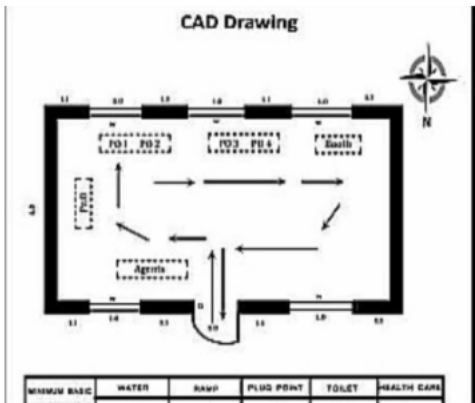

Google Map View

Polling Station Building Front View

Polling Station Front View

Cad View

Key MAP View

சட்டமன்றத் தொகுதியின் எண் மற்றும் பெயர் : 168-திருவாரூர்
பிரிவு எண் மற்றும் பெயர் 1-கல்யாணமகாதேவி (வ.கி), மற்றும் (உ), கல்யாணமகாதேவி வார்டு 1