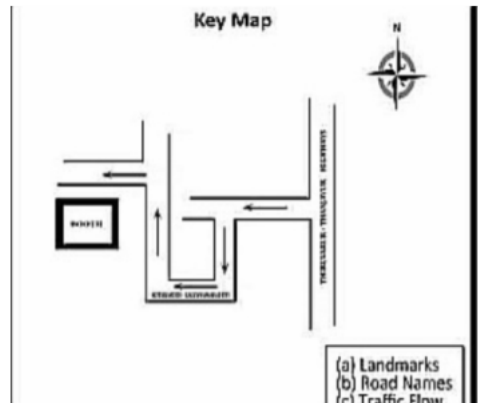

Google Map View

Polling Station Building Front View

Polling Station Front View

Cad View

Key MAP View

சட்டமன்றத் தொகுதியின் எண் மற்றும் பெயர் : 168-திருவாரூர்
பிரிவு எண் மற்றும் பெயர் 1-கல்யாணமகாதேவி (வ.கி), மற்றும் (உ), கல்யாணமகாதேவி வார்டு 1