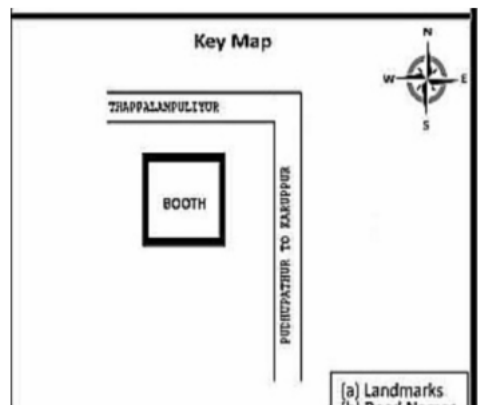

**Nazri Naksha**

**Google Map View**

**Polling Station Building Front View**

**Polling Station Front View**

**Cad View**

**Key MAP View**

1 பெயர் : மீனாட்சி - கணவர் பெயர்: பாஸ்கரன் - வீட்டு எண் : 1 வயது : 42 பாலினம் : பெண்	UXH0183780 Photo is available	2 பெயர் : மஞ்சளா - கணவர் பெயர்: சக்திவேல் - வீட்டு எண் : 1 வயது : 41 பாலினம் : பெண்	UXH0183749 Photo is available	3 பெயர் : விஜயராஜன் - தந்தையின் பெயர்: செல்வம் - வீட்டு எண் : 1 வயது : 35 பாலினம் : ஆண்	UXH0589143 Photo is available
4 பெயர் : கல்யாணராமன் - தந்தையின் பெயர்: சடையன் - வீட்டு எண் : 1 வயது : 34 பாலினம் : ஆண்	UXH0224998 Photo is available	5 பெயர் : ராதிகா - கணவர் பெயர்: உத்திராபதி - வீட்டு எண் : 1-29 வயது : 42 பாலினம் : பெண்	UXH0293019 Photo is available	6 பெயர் : கஸ்தூரி - கணவர் பெயர்: கலைச்செல்வம் - வீட்டு எண் : 1-82A வயது : 43 பாலினம் : பெண்	UXH0292631 Photo is available
7 பெயர் : செந்தில்நாதன் தந்தையின் பெயர்: வைத்தியநாதன் வீட்டு எண் : 1/98 வயது : 45 பாலினம் : ஆண்	UXH1365931 Photo is available	8 பெயர் : விக்னேஷ்வரன் தந்தையின் பெயர்: இளங்கோவன் இளங்கோவன் வீட்டு எண் : 2/58ஏ பிள்ளையார் கோவில் வயது : 22 பாலினம் : ஆண்	UXH2571438 Photo is available	9 பெயர் : வீணைகாயத்திரி - தந்தையின் பெயர்: வெங்கட்ராமன் - வீட்டு எண் : 2-89A வயது : 27 பாலினம் : பெண்	UXH1163641 Photo is available
10 பெயர் : பக்கிரிசாமி இதரர் பெயர்: நளினி வீட்டு எண் : 2/145 வயது : 62 பாலினம் : ஆண்	UXH2525608 Photo is available	11 பெயர் : பிரியதர்ஷினி - தந்தையின் பெயர்: தியாகராஜன் - வீட்டு எண் : 2-147 வயது : 28 பாலினம் : பெண்	UXH1045608 Photo is available	12 பெயர் : ஆனந்த் - தந்தையின் பெயர்: செல்வராசு - வீட்டு எண் : 2-151 வயது : 33 பாலினம் : ஆண்	UXH0681775 Photo is available
13 பெயர் : அன்பரசன் - தந்தையின் பெயர்: செல்வராஜன் வீட்டு எண் : 2/151ஏ வயது : 40 பாலினம் : ஆண்	UXH0681726 Photo is available	14 பெயர் : ஹேமாசித்ர அன்பரசன் கணவர் பெயர்: அன்பரசன் வீட்டு எண் : 2/151ஏ வயது : 40 பாலினம் : பெண்	UXH2641421 Photo is available	15 பெயர் : ராஜாராமன் - தந்தையின் பெயர்: நாகராஜன் - வீட்டு எண் : 2-153 வயது : 30 பாலினம் : ஆண்	UXH1045616 Photo is available
16 பெயர் : கலியமூர்த்தி - தந்தையின் பெயர்: பிரேமநாதர் - வீட்டு எண் : 2-154 வயது : 32 பாலினம் : ஆண்	UXH0589101 Photo is available	17 பெயர் : தில்லையம்மாள் - கணவர் பெயர்: மணிமாறன் - வீட்டு எண் : 2/157 வயது : 38 பாலினம் : பெண்	UXH0370775 Photo is available	18 பெயர் : மகேஷ் தந்தையின் பெயர்: விவேகானந்தம் வீட்டு எண் : 2/159 வயது : 24 பாலினம் : ஆண்	UXH2307049 Photo is available
19 பெயர் : சூர்யா தந்தையின் பெயர்: ரவி வீட்டு எண் : 2-160 வயது : 26 பாலினம் : ஆண்	UXH1255025 Photo is available	20 பெயர் : சீனிவாசன் தந்தையின் பெயர்: அண்ணாமலை வீட்டு எண் : 2/165 வயது : 66 பாலினம் : ஆண்	UXH2620284 Photo is available	21 பெயர் : ஐஸ்வர்யா தந்தையின் பெயர்: ராமலிங்கம் வீட்டு எண் : 2/165 வயது : 32 பாலினம் : பெண்	UXH2620227 Photo is available
# 22 பெயர் : துர்காதேவி சிவமணி கணவர் பெயர்: துர்காதேவி சிவமணி வீட்டு எண் : 2/168 வயது : 33 பாலினம் : பெண்	UXH2307114 Photo is available	23 பெயர் : கணேஷ் - தந்தையின் பெயர்: மாணிக்கவாசகம் - வீட்டு எண் : 2-168 வயது : 31 பாலினம் : ஆண்	UXH0798140 Photo is available	24 பெயர் : சண்முகப்பிரியா கணவர் பெயர்: கணேஷ் வீட்டு எண் : 2/168 வயது : 28 பாலினம் : பெண்	UXH2307288 Photo is available
25 பெயர் : யுகேஸ்வர் ச பே தந்தையின் பெயர்: சங்கரன் வீட்டு எண் : 2/168 வயது : 25 பாலினம் : ஆண்	UXH1365923 Photo is available	26 பெயர் : புவனேஷ்வர் தந்தையின் பெயர்: சங்கரன் வீட்டு எண் : 2/168 வயது : 20 பாலினம் : ஆண்	UXH2564862 Photo is available	27 பெயர் : அருணாசலம் - தந்தையின் பெயர்: சற்குணன் - வீட்டு எண் : 2-171 வயது : 51 பாலினம் : ஆண்	DDQ4686754 Photo is available
28 பெயர் : புவனேஸ்வரி - கணவர் பெயர்: அருணாசலம் - வீட்டு எண் : 2-171 வயது : 48 பாலினம் : பெண்	DDQ2636843 Photo is available	29 பெயர் : ஸ்ரீநிவாஸ் அருணாசலம் தந்தையின் பெயர்: அருணாசலம் சற்குணன் வீட்டு எண் : 2 / 171 வயது : 22 பாலினம் : ஆண்	UXH2435410 Photo is available	30 பெயர் : விக்னேஷ் - தந்தையின் பெயர்: கருணாநிதி - வீட்டு எண் : 2-181-1 வயது : 34 பாலினம் : ஆண்	UXH0589135 Photo is available