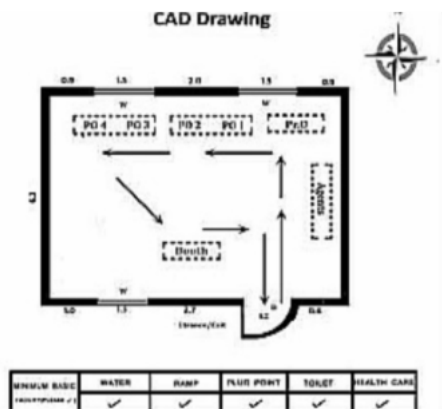

**Nazri Naksha**

**Google Map View**

**Polling Station Building Front View**

**Polling Station Front View**

**Cad View**

**Key MAP View**

1 பெயர் : மீனாட்சி - கணவர் பெயர்: பாஸ்கரன் - வீட்டு எண் : 1 வயது : 42 பாலினம் : பெண்	UXH0183780 Photo is available	2 பெயர் : மஞ்சளா - கணவர் பெயர்: சக்திவேல் - வீட்டு எண் : 1 வயது : 41 பாலினம் : பெண்	UXH0183749 Photo is available	3 பெயர் : விஜயராஜன் - தந்தையின் பெயர்: செல்வம் - வீட்டு எண் : 1 வயது : 35 பாலினம் : ஆண்	UXH0589143 Photo is available
4 பெயர் : கல்யாணராமன் - தந்தையின் பெயர்: சடையன் - வீட்டு எண் : 1 வயது : 34 பாலினம் : ஆண்	UXH0224998 Photo is available	5 பெயர் : ராதிகா - கணவர் பெயர்: உத்திராபதி - வீட்டு எண் : 1-29 வயது : 42 பாலினம் : பெண்	UXH0293019 Photo is available	6 பெயர் : கஸ்தூரி - கணவர் பெயர்: கலைச்செல்வம் - வீட்டு எண் : 1-82A வயது : 43 பாலினம் : பெண்	UXH0292631 Photo is available
7 பெயர் : செந்தில்நாதன் தந்தையின் பெயர்: வைத்தியநாதன் வீட்டு எண் : 1/98 வயது : 45 பாலினம் : ஆண்	UXH1365931 Photo is available	8 பெயர் : விக்னேஷ்வரன் தந்தையின் பெயர்: இளங்கோவன் இளங்கோவன் வீட்டு எண் : 2/58ஏ பிள்ளையார் கோவில் வயது : 22 பாலினம் : ஆண்	UXH2571438 Photo is available	9 பெயர் : வீணைகாயத்திரி - தந்தையின் பெயர்: வெங்கட்ராமன் - வீட்டு எண் : 2-89A வயது : 27 பாலினம் : பெண்	UXH1163641 Photo is available
10 பெயர் : பக்கிரிசாமி இதரர் பெயர்: நளினி வீட்டு எண் : 2/145 வயது : 62 பாலினம் : ஆண்	UXH2525608 Photo is available	11 பெயர் : பிரியதர்ஷினி - தந்தையின் பெயர்: தியாகராஜன் - வீட்டு எண் : 2-147 வயது : 28 பாலினம் : பெண்	UXH1045608 Photo is available	12 பெயர் : ஆனந்த் - தந்தையின் பெயர்: செல்வராசு - வீட்டு எண் : 2-151 வயது : 33 பாலினம் : ஆண்	UXH0681775 Photo is available
13 பெயர் : அன்பரசன் - தந்தையின் பெயர்: செல்வராஜன் வீட்டு எண் : 2/151ஏ வயது : 40 பாலினம் : ஆண்	UXH0681726 Photo is available	14 பெயர் : ஹேமாசித்ர அன்பரசன் கணவர் பெயர்: அன்பரசன் வீட்டு எண் : 2/151ஏ வயது : 40 பாலினம் : பெண்	UXH2641421 Photo is available	15 பெயர் : ராஜாராமன் - தந்தையின் பெயர்: நாகராஜன் - வீட்டு எண் : 2-153 வயது : 30 பாலினம் : ஆண்	UXH1045616 Photo is available
16 பெயர் : கலியமூர்த்தி - தந்தையின் பெயர்: பிரேமநாதர் - வீட்டு எண் : 2-154 வயது : 32 பாலினம் : ஆண்	UXH0589101 Photo is available	17 பெயர் : தில்லையம்மாள் - கணவர் பெயர்: மணிமாறன் - வீட்டு எண் : 2/157 வயது : 38 பாலினம் : பெண்	UXH0370775 Photo is available	18 பெயர் : மகேஷ் தந்தையின் பெயர்: விவேகானந்தம் வீட்டு எண் : 2/159 வயது : 24 பாலினம் : ஆண்	UXH2307049 Photo is available
19 பெயர் : சூர்யா தந்தையின் பெயர்: ரவி வீட்டு எண் : 2-160 வயது : 26 பாலினம் : ஆண்	UXH1255025 Photo is available	20 பெயர் : சீனிவாசன் தந்தையின் பெயர்: அண்ணாமலை வீட்டு எண் : 2/165 வயது : 66 பாலினம் : ஆண்	UXH2620284 Photo is available	21 பெயர் : ஐஸ்வர்யா தந்தையின் பெயர்: ராமலிங்கம் வீட்டு எண் : 2/165 வயது : 32 பாலினம் : பெண்	UXH2620227 Photo is available
# 22 பெயர் : துர்காதேவி சிவமணி கணவர் பெயர்: துர்காதேவி சிவமணி வீட்டு எண் : 2/168 வயது : 33 பாலினம் : பெண்	UXH2307114 Photo is available	23 பெயர் : கணேஷ் - தந்தையின் பெயர்: மாணிக்கவாசகம் - வீட்டு எண் : 2-168 வயது : 31 பாலினம் : ஆண்	UXH0798140 Photo is available	24 பெயர் : சண்முகப்பிரியா கணவர் பெயர்: கணேஷ் வீட்டு எண் : 2/168 வயது : 28 பாலினம் : பெண்	UXH2307288 Photo is available
25 பெயர் : யுகேஸ்வர் ச பே தந்தையின் பெயர்: சங்கரன் வீட்டு எண் : 2/168 வயது : 25 பாலினம் : ஆண்	UXH1365923 Photo is available	26 பெயர் : புவனேஷ்வர் தந்தையின் பெயர்: சங்கரன் வீட்டு எண் : 2/168 வயது : 20 பாலினம் : ஆண்	UXH2564862 Photo is available	27 பெயர் : அருணாசலம் - தந்தையின் பெயர்: சற்குணன் - வீட்டு எண் : 2-171 வயது : 51 பாலினம் : ஆண்	DDQ4686754 Photo is available
28 பெயர் : புவனேஸ்வரி - கணவர் பெயர்: அருணாசலம் - வீட்டு எண் : 2-171 வயது : 48 பாலினம் : பெண்	DDQ2636843 Photo is available	29 பெயர் : ஸ்ரீநிவாஸ் அருணாசலம் தந்தையின் பெயர்: அருணாசலம் சற்குணன் வீட்டு எண் : 2 / 171 வயது : 22 பாலினம் : ஆண்	UXH2435410 Photo is available	30 பெயர் : விக்னேஷ் - தந்தையின் பெயர்: கருணாநிதி - வீட்டு எண் : 2-181-1 வயது : 34 பாலினம் : ஆண்	UXH0589135 Photo is available