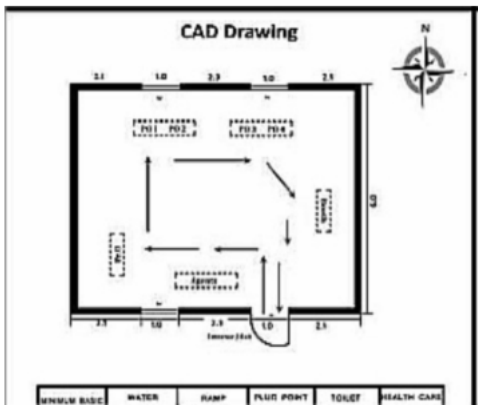

Google Map View

Polling Station Building Front View

Polling Station Front View

Cad View

Key MAP View

1 பெயர் : பிரவீன் காந்த் மோ தந்தையின் பெயர்: மோகன் தாஸ் நா வீட்டு எண் : 1/66, வயது : 28 பாலினம் : ஆண்	UXH2520716 Photo is available	2 பெயர் : பிரதீப்காந்த் மோ இதரர் பெயர்: பிரவீன் காந்த் மோ வீட்டு எண் : 1/66 வயது : 27 பாலினம் : ஆண்	UXH2586469 Photo is available	S 3 பெயர் : அகல்யா தந்தையின் பெயர்: ஆசைசதம்பி வீட்டு எண் : 2/125ஏ வயது : 24 பாலினம் : பெண்	UXH2223667 Photo is available
4 பெயர் : அனுசுயா தேவி கு தந்தையின் பெயர்: குமரேசன் ச வீட்டு எண் : 3/238 வயது : 19 பாலினம் : பெண்	UXH2670552 Photo is available	5 பெயர் : அபிதா தந்தையின் பெயர்: சிவப்பிரகாசம் வீட்டு எண் : 3/298 வயது : 25 பாலினம் : பெண்	UXH2222024 Photo is available	6 பெயர் : பூநீராம் - தந்தையின் பெயர்: ரவிச்சந்திரன் - வீட்டு எண் : 3-323 வயது : 28 பாலினம் : ஆண்	UXH1163856 Photo is available
7 பெயர் : ரஞ்சித் தந்தையின் பெயர்: ராமசந்திரன் - வீட்டு எண் : 3/329 வயது : 36 பாலினம் : ஆண்	UXH0221978 Photo is available	8 பெயர் : சங்கரன் - தந்தையின் பெயர்: பக்கிரிசாமி - வீட்டு எண் : 3-333 வயது : 50 பாலினம் : ஆண்	UXH0798553 Photo is available	9 பெயர் : வெங்கடேஷ் தந்தையின் பெயர்: பாலசுப்பிரமணியன் வீட்டு எண் : 3/333 வயது : 38 பாலினம் : ஆண்	UXH2279495 Photo is available
10 பெயர் : கனகராஜ் தந்தையின் பெயர்: பாலசுப்பிரமணியன் வீட்டு எண் : 3/333 வயது : 35 பாலினம் : ஆண்	UXH2279438 Photo is available	11 பெயர் : பிரேமா - கணவர் பெயர்: குளுந்தான் - வீட்டு எண் : 3-337A வயது : 39 பாலினம் : பெண்	UXH1229046 Photo is available	12 பெயர் : கோடியான் - தந்தையின் பெயர்: செளந்தர் - வீட்டு எண் : 3-338 வயது : 60 பாலினம் : ஆண்	UXH0589820 Photo is available
13 பெயர் : ராமச்சந்திரன் - தந்தையின் பெயர்: கோவிந்தசாமி - வீட்டு எண் : 3-340 வயது : 60 பாலினம் : ஆண்	UXH0589978 Photo is available	14 பெயர் : லெட்சுமணன் - தந்தையின் பெயர்: பக்கிரிசாமி - வீட்டு எண் : 3-341 வயது : 27 பாலினம் : ஆண்	UXH1163864 Photo is available	15 பெயர் : ராமன் தந்தையின் பெயர்: பக்கிரிசாமி வீட்டு எண் : 3/341 வயது : 27 பாலினம் : பெண்	UXH1365667 Photo is available
16 பெயர் : ராஜேஷ் - தந்தையின் பெயர்: குணசேகரன் - வீட்டு எண் : 3-342 வயது : 35 பாலினம் : ஆண்	UXH0590158 Photo is available	17 பெயர் : சதீஷ் தந்தையின் பெயர்: குணசேகரன் வீட்டு எண் : 3-342 வயது : 25 பாலினம் : ஆண்	UXH1291327 Photo is available	18 பெயர் : ஹேமலதா கணவர் பெயர்: ரமேஷ் வீட்டு எண் : 3-343 வயது : 40 பாலினம் : பெண்	UXH1291038 Photo is available
19 பெயர் : சத்தியா - கணவர் பெயர்: சந்திரமோகன் - வீட்டு எண் : 3-349 வயது : 37 பாலினம் : பெண்	UXH1046085 Photo is available	20 பெயர் : ரம்யா - கணவர் பெயர்: தமிழ்ச்செல்வன் - வீட்டு எண் : 3-349 வயது : 31 பாலினம் : பெண்	UXH1046150 Photo is available	21 பெயர் : ராதா கணவர் பெயர்: காளிதாஸ் வீட்டு எண் : 3-352 வயது : 40 பாலினம் : பெண்	UXH1332394 Photo is available
22 பெயர் : சபரிவாசன் தாயின் பெயர்: தூர்காலக்ஷ்மி வீட்டு எண் : 3/353 வயது : 21 பாலினம் : ஆண்	UXH2489367 Photo is available	23 பெயர் : புவனேஷ்வரி - கணவர் பெயர்: ஜெயசந்திரன் - வீட்டு எண் : 3-354 வயது : 48 பாலினம் : பெண்	UXH0369157 Photo is available	24 பெயர் : மாதவி கணவர் பெயர்: மாமல்லன் வீட்டு எண் : 3-355 வயது : 39 பாலினம் : பெண்	UXH2465151 Photo is available
25 பெயர் : தங்கராஜேந்திரன் - தந்தையின் பெயர்: தங்கராசு - வீட்டு எண் : 3-355 வயது : 31 பாலினம் : ஆண்	UXH0864751 Photo is available	26 பெயர் : சரவணன் - தந்தையின் பெயர்: சுப்ரமணியன் - வீட்டு எண் : 3-359 வயது : 33 பாலினம் : ஆண்	UXH0864710 Photo is available	27 பெயர் : மூர்த்தி - தந்தையின் பெயர்: நடராஜன் - வீட்டு எண் : 3-362-A வயது : 55 பாலினம் : ஆண்	UXH1229012 Photo is available
28 பெயர் : விஜயராணி - கணவர் பெயர்: மூர்த்தி - வீட்டு எண் : 3-362-A வயது : 45 பாலினம் : பெண்	UXH1229004 Photo is available	29 பெயர் : இளவணி கணவர் பெயர்: மாரியப்பன் வீட்டு எண் : 3-363 வயது : 45 பாலினம் : பெண்	UXH2460343 Photo is available	30 பெயர் : செல்வராணி க கணவர் பெயர்: தியாகராஜன் மா வீட்டு எண் : 3-363 வயது : 40 பாலினம் : பெண்	UXH1332535 Photo is available