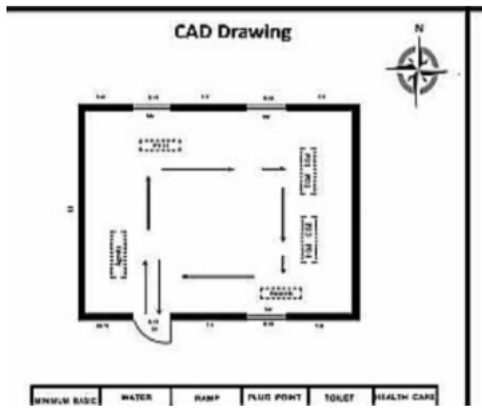

Google Map View

Polling Station Building Front View

Polling Station Front View

Cad View

Key MAP View

1 பெயர் : இராமதாஸ் - தந்தையின் பெயர்: வைரக்கண்ணு - வீட்டு எண் : 1 வயது : 64 பாலினம் : ஆண் Photo is available	UXH1976174	2 பெயர் : மணியம்மாள் - கணவர் பெயர்: இராமதாஸ் - வீட்டு எண் : 1 வயது : 59 பாலினம் : பெண் Photo is available	UXH1976182	3 பெயர் : இளையமாறன் - தந்தையின் பெயர்: வீராச்சாமி - வீட்டு எண் : 1 வயது : 42 பாலினம் : ஆண் Photo is available	UXH0864868
4 பெயர் : புவனேஸ்வரி - தந்தையின் பெயர்: சாமியப்பன் - வீட்டு எண் : 1 வயது : 37 பாலினம் : பெண் Photo is available	UXH0183889	5 பெயர் : பிரபாகரன் - தந்தையின் பெயர்: ராமதாஸ் - வீட்டு எண் : 1-1 வயது : 38 பாலினம் : ஆண் Photo is available	UXH0183939	6 பெயர் : ஷீலா கணவர் பெயர்: தாமோதரன் வீட்டு எண் : 1/02 வயது : 40 பாலினம் : பெண் Photo is available	UXH2374973
7 பெயர் : ராம்குமார் - தந்தையின் பெயர்: ராதா - வீட்டு எண் : 1-2 வயது : 35 பாலினம் : ஆண் Photo is available	UXH0489054	8 பெயர் : அபிணேஷ் தந்தையின் பெயர்: முருகையன் வீட்டு எண் : 1-04 வயது : 25 பாலினம் : ஆண் Photo is available	UXH1291210	9 பெயர் : விஜயவரத்தினி தந்தையின் பெயர்: முருகையன் வீட்டு எண் : 1/04 வயது : 23 பாலினம் : பெண் Photo is available	UXH2375541
10 பெயர் : ராமச்சந்திரன் - தந்தையின் பெயர்: அய்யாசாமி - வீட்டு எண் : 1-07 வயது : 39 பாலினம் : ஆண் Photo is available	UXH0489047	11 பெயர் : குணேஷ் குமார் - தந்தையின் பெயர்: கலியபெருமாள் - வீட்டு எண் : 1-8 வயது : 37 பாலினம் : ஆண் Photo is available	UXH0489229	12 பெயர் : மஞ்சுபரியா - தாயின் பெயர்: ஜெயா - வீட்டு எண் : 1-9 வயது : 35 பாலினம் : பெண் Photo is available	UXH0590661
13 பெயர் : கபிலன் - தந்தையின் பெயர்: கலியபெருமாள் - வீட்டு எண் : 1-09 வயது : 31 பாலினம் : ஆண் Photo is available	UXH0798777	14 பெயர் : விஜயலெட்சுமி தந்தையின் பெயர்: சுப்பிரமணியன் வீட்டு எண் : 1-15 வயது : 27 பாலினம் : பெண் Photo is available	UXH1249663	15 பெயர் : ராமராஜன் - தந்தையின் பெயர்: பக்கிரிசாமி - வீட்டு எண் : 1-16-IP2 வயது : 35 பாலினம் : ஆண் Photo is available	UXH0472902
16 பெயர் : அருள்ஜோதி தந்தையின் பெயர்: ராமசந்திரன் வீட்டு எண் : 1/17ஏ வயது : 36 பாலினம் : பெண் Photo is available	UXH2319218	17 பெயர் : சோமு பேரரசன் தந்தையின் பெயர்: சோமு வீட்டு எண் : 1/22 வயது : 44 பாலினம் : ஆண் Photo is available	UXH1389907	18 பெயர் : செம்மலர் கணவர் பெயர்: திருநாவுகரசு வீட்டு எண் : 1-35 வயது : 27 பாலினம் : பெண் Photo is available	UXH1291798
19 பெயர் : ஜெயந்தி -- கணவர் பெயர்: குருநாதன் - வீட்டு எண் : 1-36 வயது : 42 பாலினம் : பெண் Photo is available	UXH0291591	20 பெயர் : கீதா - கணவர் பெயர்: கண்ணன் - வீட்டு எண் : 1-41 வயது : 45 பாலினம் : பெண் Photo is available	UXH0489005	21 பெயர் : முத்தமிழ் செல்வி தந்தையின் பெயர்: முத்து கிருஷ்ணன் வீட்டு எண் : 1/45 வயது : 23 பாலினம் : பெண் Photo is available	UXH2375871
22 பெயர் : சுபாநீ கணவர் பெயர்: விவேக் கண்ணன் வீட்டு எண் : 1-52 வயது : 28 பாலினம் : பெண் Photo is available	UXH1291723	23 பெயர் : புனிதா கணவர் பெயர்: பாலசுந்தரம் வீட்டு எண் : 1-62 வயது : 43 பாலினம் : பெண் Photo is available	UXH1291764	24 பெயர் : சீதாலெட்சுமி - கணவர் பெயர்: சுந்தரய்யா - வீட்டு எண் : 1-65 வயது : 40 பாலினம் : பெண் Photo is available	UXH1101815
25 பெயர் : சர்மிளாதேவி - கணவர் பெயர்: இளையமாறன் - வீட்டு எண் : 1-96 வயது : 37 பாலினம் : பெண் Photo is available	UXH0369116	26 பெயர் : சிந்துஜா - தந்தையின் பெயர்: முருகையன் - வீட்டு எண் : 1-96-1 வயது : 27 பாலினம் : பெண் Photo is available	UXH1196781	27 பெயர் : புவனேஸ்வரி சி கணவர் பெயர்: சிவா - வீட்டு எண் : 1/97 வயது : 34 பாலினம் : பெண் Photo is available	UXH1228949
28 பெயர் : சிவரஞ்சனி கணவர் பெயர்: விஜய்ஆனந்த் வீட்டு எண் : 1-103 வயது : 32 பாலினம் : பெண் Photo is available	UXH1291665	29 பெயர் : ஜஸ்வரயா தந்தையின் பெயர்: கணேசன் வீட்டு எண் : 1/112 வயது : 25 பாலினம் : பெண் Photo is available	UXH1330018	30 பெயர் : பாலமுருகன் தந்தையின் பெயர்: சிவக்குமார் வீட்டு எண் : 1-113 வயது : 26 பாலினம் : ஆண் Photo is available	UXH1244623