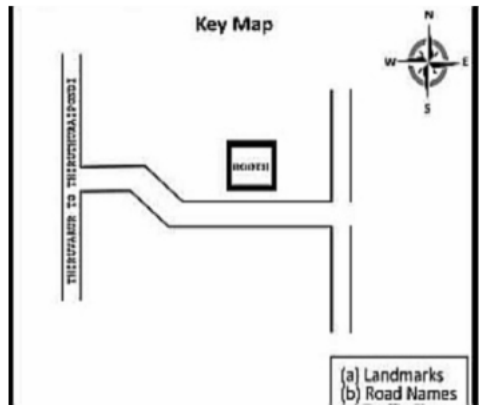

Key MAP View