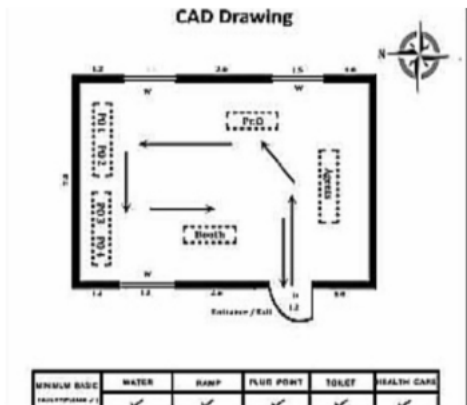

Google Map View

Polling Station Building Front View

Polling Station Front View

Cad View

Key MAP View

1 பெயர் : சிலம்பரசன் - தந்தையின் பெயர்: சாமியப்பன் - வீட்டு எண் : 1 வயது : 33 பாலினம் : ஆண்	UXH0489617 Photo is available	2 பெயர் : சரண்யா - தந்தையின் பெயர்: ராஜமாணிக்கம் - வீட்டு எண் : 1 வயது : 32 பாலினம் : பெண்	UXH0591990 Photo is available	3 பெயர் : ராஜகுமாரி - கணவர் பெயர்: ராஜசேகர் - வீட்டு எண் : 1 வயது : 30 பாலினம் : பெண்	UXH1107663 Photo is available
4 பெயர் : பேரரசன் - தந்தையின் பெயர்: சாமியப்பன் - வீட்டு எண் : 1-1 வயது : 31 பாலினம் : ஆண்	UXH1115153 Photo is available	5 பெயர் : இளையராசன் - தந்தையின் பெயர்: சாமியப்பன் - வீட்டு எண் : 1-1 வயது : 27 பாலினம் : ஆண்	UXH1224146 Photo is available	6 பெயர் : கோபிநாத் - தந்தையின் பெயர்: ரவி - வீட்டு எண் : 1-8 வயது : 31 பாலினம் : ஆண்	UXH1047539 Photo is available
7 பெயர் : ரஞ்சித் தந்தையின் பெயர்: வீராச்சாமி - வீட்டு எண் : 1-8 வயது : 27 பாலினம் : ஆண்	UXH1164474 Photo is available	8 பெயர் : ரஞ்சனி கணவர் பெயர்: ரஞ்சித் வீட்டு எண் : 1/8 வயது : 26 பாலினம் : பெண்	UXH2165819 Photo is available	9 பெயர் : ஸ்டாலின் - தந்தையின் பெயர்: பக்கிரிசாமி - வீட்டு எண் : 1-10 வயது : 36 பாலினம் : ஆண்	UXH0591842 Photo is available
10 பெயர் : தனபாலன் தந்தையின் பெயர்: ராமையன் வீட்டு எண் : 1/10/1 வயது : 67 பாலினம் : ஆண்	UXH2304129 Photo is available	11 பெயர் : சாவித்திரி கணவர் பெயர்: தனபாலன் வீட்டு எண் : 1/10/1 வயது : 55 பாலினம் : பெண்	UXH2304103 Photo is available	12 பெயர் : சசித்ரா தந்தையின் பெயர்: தனபாலன் வீட்டு எண் : 1/10/1 வயது : 32 பாலினம் : பெண்	UXH2304079 Photo is available
13 பெயர் : தனலெட்சுமி - கணவர் பெயர்: தியாகராஜன் - வீட்டு எண் : 1-10A வயது : 40 பாலினம் : பெண்	UXH0591867 Photo is available	14 பெயர் : பிரியா - கணவர் பெயர்: நீதிசோழன் - வீட்டு எண் : 1-10A வயது : 38 பாலினம் : பெண்	UXH1047570 Photo is available	15 பெயர் : சாரூமதி தந்தையின் பெயர்: ராகவன் வீட்டு எண் : 1-11 வயது : 25 பாலினம் : பெண்	UXH1280502 Photo is available
# 16 பெயர் : மணிகண்டன் பா தந்தையின் பெயர்: பாஸ்கர் ராமசாமி வீட்டு எண் : 1/11 வயது : 24 பாலினம் : ஆண்	UXH2322196 Photo is available	17 பெயர் : அபிஷேக் தந்தையின் பெயர்: பாஸ்கர் வீட்டு எண் : 1/11 வயது : 20 பாலினம் : ஆண்	UXH2602811 Photo is available	18 பெயர் : ஆகாஷ் தந்தையின் பெயர்: ரவிசந்தரன் வீட்டு எண் : 1-12 வயது : 25 பாலினம் : ஆண்	UXH1280478 Photo is available
19 பெயர் : ராஜேஷ்கன்னா தந்தையின் பெயர்: சண்முகம் வீட்டு எண் : 1-12எீ வயது : 25 பாலினம் : ஆண்	UXH1280452 Photo is available	20 பெயர் : புகழவன் தந்தையின் பெயர்: சண்முகம் வீட்டு எண் : 1/12 சி வயது : 22 பாலினம் : ஆண்	UXH2440410 Photo is available	21 பெயர் : நாகலெட்சுமி கணவர் பெயர்: இளம்பரிதி - வீட்டு எண் : 1-13 வயது : 36 பாலினம் : பெண்	UXH0799361 Photo is available
22 பெயர் : அகிலாண்டேஷ்வரி - கணவர் பெயர்: அன்பரசன் - வீட்டு எண் : 1-13 வயது : 30 பாலினம் : பெண்	UXH1047562 Photo is available	23 பெயர் : கமலேஷ் தந்தையின் பெயர்: குணசேகரன் வீட்டு எண் : 1/13 வயது : 23 பாலினம் : ஆண்	UXH2322071 Photo is available	24 பெயர் : ஐயப்பன் - தந்தையின் பெயர்: அன்பழகன் - வீட்டு எண் : 1-14 வயது : 31 பாலினம் : ஆண்	UXH0974352 Photo is available
25 பெயர் : பிரபு - தந்தையின் பெயர்: பிச்சை - வீட்டு எண் : 1/15 வயது : 43 பாலினம் : ஆண்	DDQ4077251 Photo is available	26 பெயர் : தமிழகன் தந்தையின் பெயர்: துரை வீட்டு எண் : 1/16 வயது : 24 பாலினம் : ஆண்	UXH2260990 Photo is available	27 பெயர் : பிரியதர்ஷினி கணவர் பெயர்: தமிழகன் வீட்டு எண் : 1/16 வயது : 23 பாலினம் : பெண்	UXH2634848 Photo is available
28 பெயர் : சக்திவேல் - தந்தையின் பெயர்: ராமையன் - வீட்டு எண் : 1-17 வயது : 42 பாலினம் : ஆண்	DDQ2809705 Photo is available	29 பெயர் : கற்பகவள்ளி - கணவர் பெயர்: சக்திவேல் வீட்டு எண் : 1-17 வயது : 38 பாலினம் : பெண்	UXH0682534 Photo is available	30 பெயர் : அனுசுயா - தந்தையின் பெயர்: மூர்த்தி - வீட்டு எண் : 1-21 வயது : 31 பாலினம் : பெண்	UXH0799445 Photo is available