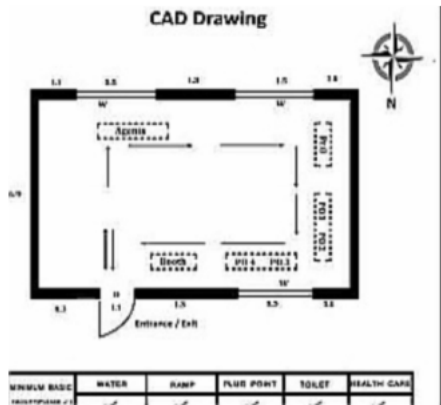

Google Map View

Polling Station Building Front View

Polling Station Front View

Cad View

Key MAP View

1 பெயர் : ருக்மணி கணவர் பெயர்: தியாகராஜன் வீட்டு எண் : 1/61 ஏசு வயது : 34 பாலினம் : பெண்	UXH2427508 Photo is available	2 பெயர் : விக்னேஷ் - தந்தையின் பெயர்: பாஸ்கரன் - வீட்டு எண் : 1-63 வயது : 29 பாலினம் : ஆண்	UXH0974493 Photo is available	3 பெயர் : ராஜன் - தந்தையின் பெயர்: சுப்பிரமணியன் - வீட்டு எண் : 1-65 வயது : 73 பாலினம் : ஆண்	DDQ3333473 Photo is available
4 பெயர் : புவனேஷ்வரி - கணவர் பெயர்: வடுகநாதன் - வீட்டு எண் : 1-68 வயது : 41 பாலினம் : பெண்	DDQ2811255 Photo is available	5 பெயர் : ஆதிகேசவன் ப தந்தையின் பெயர்: பரமசிவம் வீட்டு எண் : 1/83 NAMBIADI வயது : 19 பாலினம் : ஆண்	UXH2638690 Photo is available	6 பெயர் : சரவணன் ஜெ இதரர் பெயர்: பானுமதி வீட்டு எண் : 1-142 ஏ வயது : 45 பாலினம் : ஆண்	UXH2623346 Photo is available
7 பெயர் : பானுமதி - தந்தையின் பெயர்: ஆறுமுகம் - வீட்டு எண் : 1-142A வயது : 40 பாலினம் : பெண்	UXH0290221 Photo is available	8 பெயர் : பிரவீன் சி தந்தையின் பெயர்: சிவானந்தம் வீட்டு எண் : 1/148 வயது : 19 பாலினம் : ஆண்	UXH2628691 Photo is available	9 பெயர் : ரதியா - தந்தையின் பெயர்: விஜயகுமார் - வீட்டு எண் : 1-149 வயது : 30 பாலினம் : பெண்	UXH1047968 Photo is available
10 பெயர் : நளினி - கணவர் பெயர்: சுப்ரமணியன் - வீட்டு எண் : 1-149-11 வயது : 35 பாலினம் : பெண்	UXH0637744 Photo is available	11 பெயர் : அரவிந்தன் -- தந்தையின் பெயர்: ருத்ராபதி - வீட்டு எண் : 1-149A வயது : 33 பாலினம் : ஆண்	UXH0592311 Photo is available	12 பெயர் : வடுகநாதன் - தந்தையின் பெயர்: மாணிக்கம் - வீட்டு எண் : 1-168 வயது : 46 பாலினம் : ஆண்	DDQ2811263 Photo is available
13 பெயர் : ஜெயசீலன் தந்தையின் பெயர்: உடுகநாதன் வீட்டு எண் : 1/169 வயது : 25 பாலினம் : ஆண்	UXH2313138 Photo is available	14 பெயர் : ராஜலெட்சுமி கணவர் பெயர்: ஜெகதீஸ்சந்திரன் வீட்டு எண் : 1/174ஏ வயது : 76 பாலினம் : பெண்	UXH2344786 Photo is available	15 பெயர் : சரளா - கணவர் பெயர்: பாரதி - வீட்டு எண் : 1-176 வயது : 40 பாலினம் : பெண்	UXH0112755 Photo is available
16 பெயர் : பாரதி - தந்தையின் பெயர்: ராஜேந்திரன் - வீட்டு எண் : 1-176-1 வயது : 42 பாலினம் : ஆண்	DDQ1955731 Photo is available	17 பெயர் : கேசவன் தந்தையின் பெயர்: ராமலிங்கம் வீட்டு எண் : 1/184 வயது : 24 பாலினம் : ஆண்	UXH2313260 Photo is available	18 பெயர் : சேகர் - தந்தையின் பெயர்: முருகையன் - வீட்டு எண் : 1-185 வயது : 52 பாலினம் : ஆண்	UXH0290163 Photo is available
19 பெயர் : சுப்பிரமணியன் தந்தையின் பெயர்: தெட்சிணாமூர்த்தி வீட்டு எண் : 1/188 வயது : 66 பாலினம் : ஆண்	UXH2260222 Photo is available	20 பெயர் : விஜயா கணவர் பெயர்: சுப்பிரமணியன் வீட்டு எண் : 1/188 வயது : 56 பாலினம் : பெண்	UXH2260230 Photo is available	21 பெயர் : பாரதி தந்தையின் பெயர்: சுப்பிரமணியன் வீட்டு எண் : 1/188 வயது : 36 பாலினம் : ஆண்	UXH2260263 Photo is available
22 பெயர் : ஹரிகிருஷ்ணன் தந்தையின் பெயர்: சுப்பிரமணியன் வீட்டு எண் : 1/188 வயது : 34 பாலினம் : ஆண்	UXH2260248 Photo is available	23 பெயர் : புஷ்பலதா - தந்தையின் பெயர்: இரவிச்சந்திரன் - வீட்டு எண் : 1-188 வயது : 32 பாலினம் : பெண்	UXH1047935 Photo is available	24 பெயர் : விக்னேஷ் தந்தையின் பெயர்: சுப்பிரமணியன் வீட்டு எண் : 1/188 வயது : 32 பாலினம் : ஆண்	UXH2260255 Photo is available
25 பெயர் : விஜயலெட்சுமி கணவர் பெயர்: பாரதி வீட்டு எண் : 1/188 வயது : 30 பாலினம் : பெண்	UXH2260271 Photo is available	26 பெயர் : பிரியங்கா வி கணவர் பெயர்: விக்னேஷ் வீட்டு எண் : 1/188 வயது : 30 பாலினம் : பெண்	UXH2604411 Photo is available	27 பெயர் : சுபா ஆனந்தி தந்தையின் பெயர்: வெங்கடேசன் வீட்டு எண் : 1-195 வயது : 35 பாலினம் : பெண்	UXH1331339 Photo is available
28 பெயர் : ராகுல் - தந்தையின் பெயர்: சுந்தரமூர்த்தி - வீட்டு எண் : 1-197 வயது : 29 பாலினம் : ஆண்	UXH0924423 Photo is available	29 பெயர் : ஸ்ரீராம் - தந்தையின் பெயர்: மணிகண்டன் - வீட்டு எண் : 1-200 வயது : 28 பாலினம் : ஆண்	UXH1048057 Photo is available	30 பெயர் : ராஜேஷ் தந்தையின் பெயர்: ராஜா - வீட்டு எண் : 1-206 வயது : 42 பாலினம் : ஆண்	UXH1107705 Photo is available