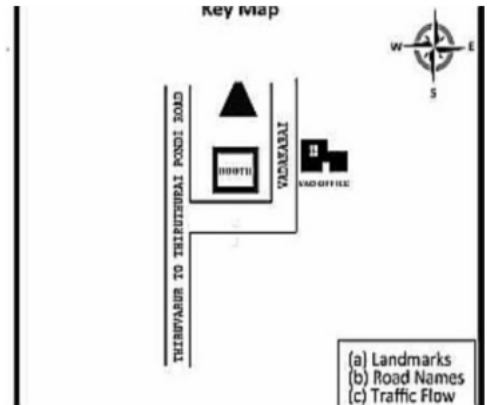

Key MAP View