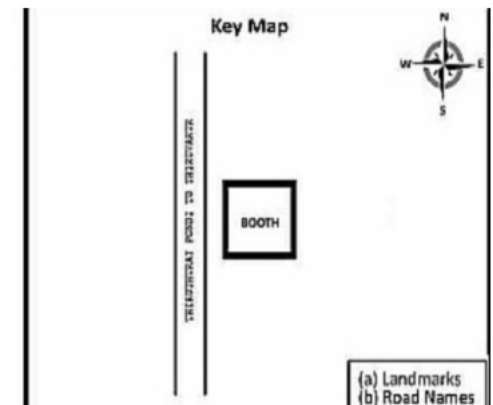

வாக்காளர் பதிவு அலுவலரின்
கையொப்பம்

Nazri Naksha

Google Map View

Polling Station Building Front View

Polling Station Front View

Cad View

Key MAP View

சட்டமன்றத் தொகுதியின் எண் மற்றும் பெயர் : 168-திருவாரூர்
பிரிவு எண் மற்றும் பெயர் 1-திருநெய்ம்பேர் (வ.கி) மற்றும் (உஊ), ரெட்டைகுளம் வார்டு 1