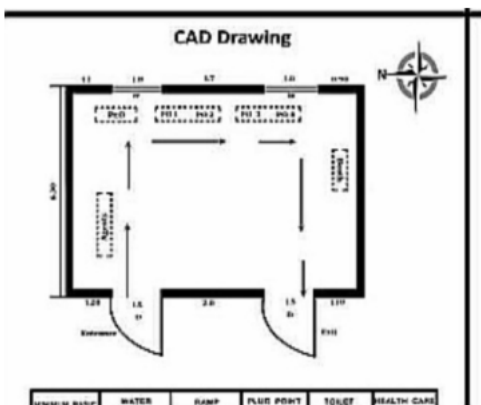

வாக்காளர் பதிவு அலுவலரின்
கையொப்பம்

Nazri Naksha

Google Map View

Polling Station Building Front View

Polling Station Front View

Cad View

Key MAP View

சட்டமன்றத் தொகுதியின் எண் மற்றும் பெயர் : 168-திருவாரூர்
பிரிவு எண் மற்றும் பெயர் 1-திருநெய்ம்பேர் (வ.கி) மற்றும் (உஊ), ரெட்டைகுளம் வார்டு 1