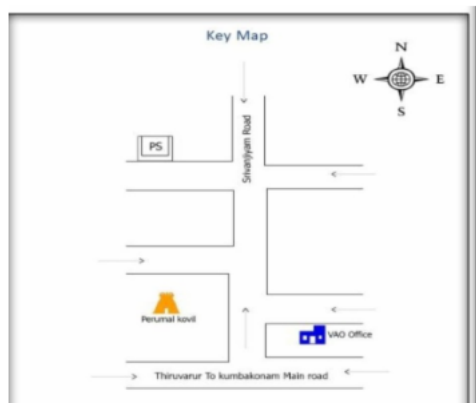

3. வாக்குச் சாவடியின் விவரங்கள்

வாக்குச் சாவடியின் எண் மற்றும் பெயர் : 24 - ஊராட்சி ஒன்றிய தொடக்கப்பள்ளி,மணக்கால் அய்யம்பேட்டை, 610 104, புதிய மைய ஒட்டுக்கட்டிடம் மேற்கு பக்கம் கிழக்கு பார்த்தது வாக்குச் சாவடியின் முகவரி : ஊராட்சி ஒன்றிய தொடக்கப்பள்ளி மணக்கால் அய்யம்பேட்டை, 610 104, புதிய மைய ஒட்டுக் கட்டிடம், மேற்கு பக்கம், கிழக்கு பார்த்தது	வாக்குச் சாவடியின் வகைப்பாடு (ஆண்/பெண்/பொது)	பொது
	துணை வாக்குச் சாவடிகளின் எண்ணிக்கை :	0

Google Map View

Polling Station Building Front View

Polling Station Front View

Cad View

Key MAP View

சட்டமன்றத் தொகுதியின் எண் மற்றும் பெயர் : 168-திருவாரூர்
பிரிவு எண் மற்றும் பெயர் 1-மணக்கால் (வ.கி.) மற்றும் (ஊ) பிளாக் 3,4,5, கொத்தங்குடி ஆதிதிராவிடர்தெரு