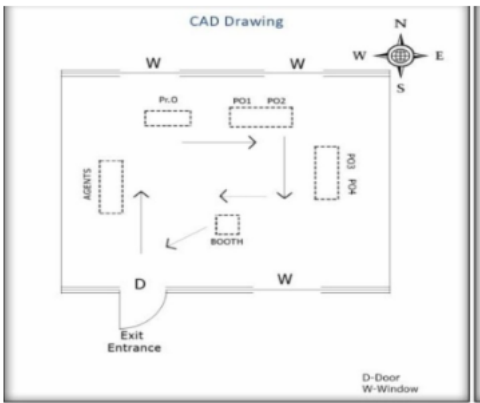

Google Map View

Polling Station Building Front View

Polling Station Front View

Cad View

Key MAP View

சட்டமன்றத் தொகுதியின் எண் மற்றும் பெயர் : 168-திருவாரூர்
பிரிவு எண் மற்றும் பெயர் 1-மணக்கால் (வ.கி.) மற்றும் (ஊ) பிளாக் 3,4,5, கொத்தங்குடி ஆதிதிராவிடர்தெரு