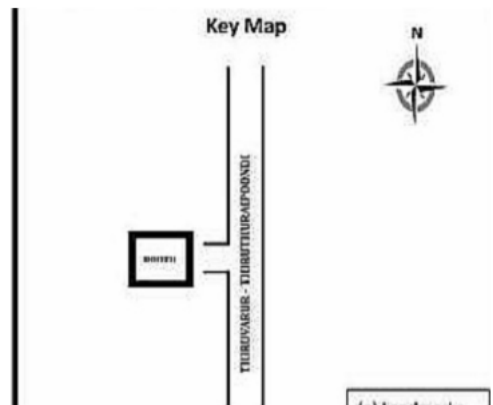

Google Map View

Polling Station Building Front View

Polling Station Front View

Cad View

Key MAP View

சட்டமன்றத் தொகுதியின் எண் மற்றும் பெயர் : 168-திருவாரூர்
பிரிவு எண் மற்றும் பெயர் 1-திருநெய்ப்பேர் (வ.கி) மற்றும் (ஊ), நடுத்தெரு வார்டு 2