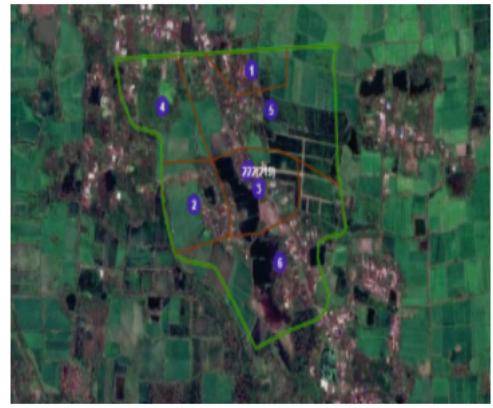

3. வாக்குச் சாவடியின் விவரங்கள்

வாக்குச் சாவடியின் எண் மற்றும் பெயர் : 240 - அரசு மேல்நிலைப்பள்ளி, திருநெய்ப்பேர் 610103, புதிய ஒட்டுக் கட்டிடம் தெற்கு பக்கம் கிழக்கு பார்த்தது வாக்குச் சாவடியின் முகவரி : அரசு மேல்நிலைப்பள்ளி, திருநெய்ப்பேர் 610103, புதிய ஒட்டுக் கட்டிடம் தெற்கு பக்கம் கிழக்கு பார்த்தது	வாக்குச் சாவடியின் வகைப்பாடு (ஆண்/பெண்/பொது)	பொது
	துணை வாக்குச் சாவடிகளின் எண்ணிக்கை :	0

4. வாக்காளர்களின் எண்ணிக்கை

தொடங்கும் வரிசை எண்	முடியும் வரிசை எண்.	நிகர வாக்காளர்களின் எண்ணிக்கை			
		ஆண்	பெண்	மூன்றாம் பாலினம்	மொத்தம்
1	640	313	327	0	640

வாக்காளர் பதிவு அலுவலரின்
கையொப்பம்

Nazri Naksha

Google Map View

Polling Station Building Front View

Polling Station Front View

Cad View

Key MAP View

சட்டமன்றத் தொகுதியின் எண் மற்றும் பெயர் : 168-திருவாரூர்
பிரிவு எண் மற்றும் பெயர் 1-திருநெய்ப்பேர் (வ.கி) மற்றும் (ஊ), நடுத்தெரு வார்டு 2