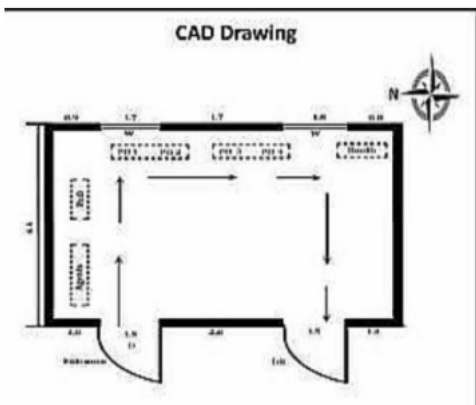

Google Map View

Polling Station Building Front View

Polling Station Front View

Cad View

Key MAP View

சட்டமன்றத் தொகுதியின் எண் மற்றும் பெயர் : 168-திருவாரூர்
பிரிவு எண் மற்றும் பெயர் 1-திருநெய்ப்பேர் (வ.கி) மற்றும் (ஊ), நடுத்தெரு வார்டு 2