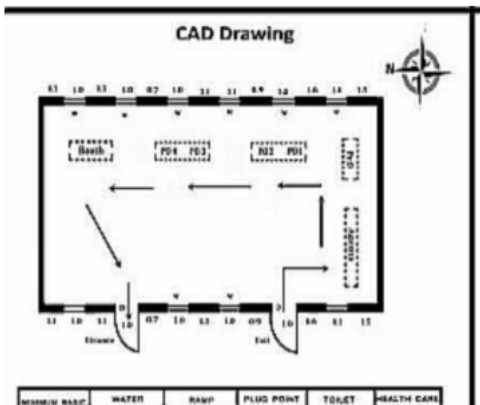

**Google Map View**

**Polling Station Building Front View**

**Polling Station Front View**

**Cad View**

**Key MAP View**

1 பெயர் : விஸ்வநாதன் - தந்தையின் பெயர்: கணேசன் - வீட்டு எண் : 1-1 வயது : 53 பாலினம் : ஆண் Photo is available UXH1890276	2 பெயர் : வாலண்டினா - கணவர் பெயர்: விஸ்வநாதன் - வீட்டு எண் : 1-1 வயது : 49 பாலினம் : பெண் Photo is available DDQ4640496	3 பெயர் : பழனிவேல் - தந்தையின் பெயர்: கணேசன் - வீட்டு எண் : 1-2 வயது : 50 பாலினம் : ஆண் Photo is available UXH1890284
4 பெயர் : கீதா - கணவர் பெயர்: பழனிவேல் - வீட்டு எண் : 1-2 வயது : 42 பாலினம் : பெண் Photo is available DDQ4656401	5 பெயர் : தனலெட்சுமி - கணவர் பெயர்: கண்ணன் - வீட்டு எண் : 1-8 வயது : 42 பாலினம் : பெண் Photo is available UXH0185918	6 பெயர் : மஞ்சுக தந்தையின் பெயர்: கண்ணன் த வீட்டு எண் : 1/8 வயது : 20 பாலினம் : பெண் Photo is available UXH2652212
7 பெயர் : சரவணன் - தந்தையின் பெயர்: செளந்தரராஜன் - வீட்டு எண் : 1-8-A வயது : 48 பாலினம் : ஆண் Photo is available DDQ3335718	8 பெயர் : ஐஸ்வர்யா - தந்தையின் பெயர்: சுப்பிரமணியன் - வீட்டு எண் : 1-9 வயது : 35 பாலினம் : பெண் Photo is available UXH0185975	9 பெயர் : சரண்யா - தந்தையின் பெயர்: குமார் - வீட்டு எண் : 1-9 வயது : 33 பாலினம் : பெண் Photo is available UXH1051101
10 பெயர் : கார்த்திக் - தந்தையின் பெயர்: செல்லையன் - வீட்டு எண் : 1-10 வயது : 48 பாலினம் : ஆண் Photo is available UXH0595884	11 பெயர் : மதுரவல்லி - கணவர் பெயர்: வைத்தியநாதன் - வீட்டு எண் : 1-11 வயது : 63 பாலினம் : பெண் Photo is available UXH1890292	12 பெயர் : ராம்குமார் தந்தையின் பெயர்: வெங்கடாசலம் வீட்டு எண் : 1/12 வயது : 24 பாலினம் : ஆண் Photo is available UXH2259406
13 பெயர் : குருமகராஜ் - தந்தையின் பெயர்: பக்தவச்சலம் - வீட்டு எண் : 1-14 வயது : 36 பாலினம் : ஆண் Photo is available UXH0186031	14 பெயர் : சுரேந்தர் தந்தையின் பெயர்: சுப்பிரமணியன் வீட்டு எண் : 1/15 வயது : 22 பாலினம் : ஆண் Photo is available UXH2497394	15 பெயர் : செந்தில்குமார் - தந்தையின் பெயர்: ரோஸிலின் - வீட்டு எண் : 1-22 வயது : 43 பாலினம் : ஆண் Photo is available UXH0186023
16 பெயர் : சுதா - கணவர் பெயர்: கண்ணன் - வீட்டு எண் : 1-24 வயது : 41 பாலினம் : பெண் Photo is available UXH0234278	17 பெயர் : சந்திரகலா தந்தையின் பெயர்: பரமசிவம் வீட்டு எண் : 1/53C வயது : 69 பாலினம் : பெண் Photo is available UXH2493211	18 பெயர் : சுபமநீ சு தந்தையின் பெயர்: சுப்பிரமணியன் வீட்டு எண் : 1-68 மெயின் ரோடு வயது : 21 பாலினம் : பெண் Photo is available UXH2506152
19 பெயர் : அருண் தந்தையின் பெயர்: வாசன் வீட்டு எண் : 1/126-1/63E வயது : 26 பாலினம் : ஆண் Photo is available UXH2345338	20 பெயர் : ரா சபரிநாதன் தந்தையின் பெயர்: கோ ராமநாதன் வீட்டு எண் : 1-160 வயது : 30 பாலினம் : ஆண் Photo is available UXH2586212	21 பெயர் : ராஜகார்த்திகேயன் - தந்தையின் பெயர்: கண்ணன் - வீட்டு எண் : 1-160E வயது : 36 பாலினம் : ஆண் Photo is available UXH0186163
22 பெயர் : லலிதா - கணவர் பெயர்: இராமகிருஷ்ணன் - வீட்டு எண் : 1-342 வயது : 47 பாலினம் : பெண் Photo is available UXH0133728	23 பெயர் : சுபாஷினி தந்தையின் பெயர்: பாலு வீட்டு எண் : 1/679 வயது : 24 பாலினம் : பெண் Photo is available UXH2259356	24 பெயர் : விவேக் - தந்தையின் பெயர்: சேகர் - வீட்டு எண் : 2-239 வயது : 29 பாலினம் : ஆண் Photo is available UXH1165661
25 பெயர் : காயத்ரி தந்தையின் பெயர்: ராதாக்ரிஷ்ணன் வீட்டு எண் : 2-246 வயது : 23 பாலினம் : பெண் Photo is available UXH2345262	26 பெயர் : அசோக்குமார் தந்தையின் பெயர்: உதயகுமார் வீட்டு எண் : 2-286 வயது : 26 பாலினம் : ஆண் Photo is available UXH1300763	27 பெயர் : ரவி - தந்தையின் பெயர்: தியாகராஜன் - வீட்டு எண் : 2-288 வயது : 33 பாலினம் : ஆண் Photo is available UXH0595892
28 பெயர் : குமார் - தந்தையின் பெயர்: சீனிவாசன் - வீட்டு எண் : 3-1 வயது : 64 பாலினம் : ஆண் Photo is available UXH1890300	29 பெயர் : ஜெயக்கொடி - கணவர் பெயர்: குமார் - வீட்டு எண் : 3-1 வயது : 55 பாலினம் : பெண் Photo is available UXH1890318	30 பெயர் : நெல்லிவனம் - தந்தையின் பெயர்: பக்கிரிசாமி - வீட்டு எண் : 5 வயது : 61 பாலினம் : ஆண் Photo is available UXH1890326