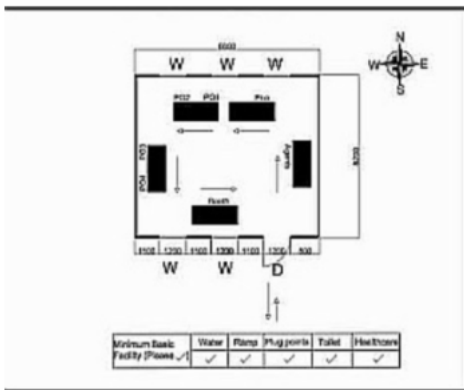

Google Map View

Polling Station Building Front View

(3) CAD Drawing

Polling Station Front View

(3) CAD Drawing

Cad View

Key MAP View

1	UXH2167807	பெயர் : சஞ்சய் தந்தையின் பெயர்: பன்னீர்செல்வம் வீட்டு எண் : 1/22 வயது : 24 பாலினம் : ஆண்	Photo is available	2	UXH2501013	பெயர் : கேசவமூர்த்தி தந்தையின் பெயர்: தங்கராசு வீட்டு எண் : 1/178 வயது : 62 பாலினம் : ஆண்	Photo is available	3	UXH2436129	பெயர் : பூந்தரன் தந்தையின் பெயர்: தம்புசாமி வீட்டு எண் : 2 வயது : 22 பாலினம் : ஆண்	Photo is available
4	UXH2327120	பெயர் : தரணி தந்தையின் பெயர்: தம்புசாமி வீட்டு எண் : 2/1 வயது : 25 பாலினம் : பெண்	Photo is available	5	UXH2181493	பெயர் : அபிநயா தந்தையின் பெயர்: தென்னரசு வீட்டு எண் : 2/3 வயது : 25 பாலினம் : பெண்	Photo is available	6	UXH1109636	பெயர் : மகேஷ்வரன் - தந்தையின் பெயர்: மதியழகன் - வீட்டு எண் : 2-3A வயது : 28 பாலினம் : ஆண்	Photo is available
7	UXH2327104	பெயர் : அஜய் தந்தையின் பெயர்: குமார் வீட்டு எண் : 2/4 வயது : 23 பாலினம் : ஆண்	Photo is available	8	UXH2163962	பெயர் : ராதிகா கணவர் பெயர்: ரகுபதி வீட்டு எண் : 2/7 வயது : 29 பாலினம் : பெண்	Photo is available	9	UXH2256915	பெயர் : அறிவழகன் தந்தையின் பெயர்: தங்கையன் வீட்டு எண் : 2/10 வயது : 48 பாலினம் : ஆண்	Photo is available
10	UXH2326015	பெயர் : அறிவழகன் தந்தையின் பெயர்: தங்கையன் வீட்டு எண் : 2/10 வயது : 48 பாலினம் : ஆண்	Photo is available	11	UXH2256923	பெயர் : ஆர்ஜிண் தந்தையின் பெயர்: அறிவழகன் வீட்டு எண் : 2/10 வயது : 26 பாலினம் : ஆண்	Photo is available	12	UXH1358621	பெயர் : ஆர்த்தி அ தந்தையின் பெயர்: அம்பிகாபதி க வீட்டு எண் : 2/11 வயது : 25 பாலினம் : பெண்	Photo is available
13	UXH1384270	பெயர் : ரெத்தினம் தந்தையின் பெயர்: பரமசிவம் வீட்டு எண் : 2/12 வயது : 50 பாலினம் : ஆண்	Photo is available	14	UXH1384247	பெயர் : ராணி கணவர் பெயர்: ரெத்தினம் வீட்டு எண் : 2/12 வயது : 42 பாலினம் : பெண்	Photo is available	15	UXH1109677	பெயர் : மீனாட்சி - கணவர் பெயர்: அழகிரிசாமி - வீட்டு எண் : 2-17 வயது : 45 பாலினம் : பெண்	Photo is available
16	UXH2571461	பெயர் : அபிஷேக் தந்தையின் பெயர்: அளகிரிசாமி வீட்டு எண் : 2/20 வயது : 20 பாலினம் : ஆண்	Photo is available	17	UXH1174630	பெயர் : சரோஜிரீட்டா - தந்தையின் பெயர்: கிருஷ்ணன் - வீட்டு எண் : 2-22 வயது : 27 பாலினம் : பெண்	Photo is available	18	UXH2163244	பெயர் : சுந்தரமூர்த்தி தந்தையின் பெயர்: சண்முகம் வீட்டு எண் : 2/24 வயது : 38 பாலினம் : ஆண்	Photo is available
19	UXH2667038	பெயர் : அஷோக்குமார் தந்தையின் பெயர்: பக்கிரிசாமி வீட்டு எண் : 2/28 ஏ வயது : 33 பாலினம் : ஆண்	Photo is available	20	UXH2606705	பெயர் : பென்னி தந்தையின் பெயர்: பக்கிரிசாமி வீட்டு எண் : 2/28ஏ வயது : 19 பாலினம் : ஆண்	Photo is available	21	UXH2168318	பெயர் : பிரியங்கா தந்தையின் பெயர்: முருகையன் வீட்டு எண் : 2/30 வயது : 26 பாலினம் : பெண்	Photo is available
22	UXH2478865	பெயர் : பிரபுதீன்ஸ் தாயின் பெயர்: கலா வீட்டு எண் : 2-30 வயது : 22 பாலினம் : ஆண்	Photo is available	23	UXH0693911	பெயர் : சதீஷ்குமார் - தந்தையின் பெயர்: நாசுரான் - வீட்டு எண் : 2-32 வயது : 43 பாலினம் : ஆண்	Photo is available	24	UXH2257079	பெயர் : ரிஜேஷ் தந்தையின் பெயர்: பாண்டியன் வீட்டு எண் : 2/32 வயது : 24 பாலினம் : ஆண்	Photo is available
25	UXH2327153	பெயர் : செளமியா தந்தையின் பெயர்: பாண்டியன் வீட்டு எண் : 2/32 வயது : 23 பாலினம் : பெண்	Photo is available	26	UXH2551844	பெயர் : செளந்தர்யா தந்தையின் பெயர்: பாண்டியன் வீட்டு எண் : 2/32 வயது : 21 பாலினம் : பெண்	Photo is available	27	LNN3060571	பெயர் : அழகிரிசாமி - தந்தையின் பெயர்: நாசுரான் - வீட்டு எண் : 2-39 வயது : 42 பாலினம் : ஆண்	Photo is available
28	UXH0268979	பெயர் : வசந்த் - தந்தையின் பெயர்: முருகையன் - வீட்டு எண் : 2-43 வயது : 34 பாலினம் : ஆண்	Photo is available	29	UXH2478345	பெயர் : சுதா இதரர் பெயர்: கஜேந்திரன் வீட்டு எண் : 2/45 வயது : 42 பாலினம் : ஆண்	Photo is available	30	UXH2551885	பெயர் : லோகேஷ் தந்தையின் பெயர்: ஆசைத்தம்பி வீட்டு எண் : 2/47 வயது : 20 பாலினம் : ஆண்	Photo is available