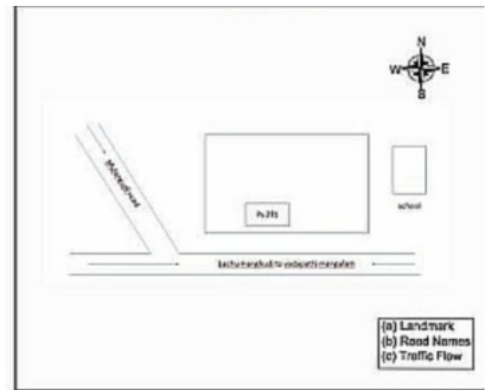

Google Map View

Polling Station Building Front View

(3) CAD Drawing

Polling Station Front View

(3) CAD Drawing

Cad View

Key MAP View

1	UXH2167807	பெயர் : சஞ்சய் தந்தையின் பெயர்: பன்னீர்செல்வம் வீட்டு எண் : 1/22 வயது : 24 பாலினம் : ஆண்	Photo is available	2	UXH2501013	பெயர் : கேசவமூர்த்தி தந்தையின் பெயர்: தங்கராசு வீட்டு எண் : 1/178 வயது : 62 பாலினம் : ஆண்	Photo is available	3	UXH2436129	பெயர் : பூந்தரன் தந்தையின் பெயர்: தம்புசாமி வீட்டு எண் : 2 வயது : 22 பாலினம் : ஆண்	Photo is available
4	UXH2327120	பெயர் : தரணி தந்தையின் பெயர்: தம்புசாமி வீட்டு எண் : 2/1 வயது : 25 பாலினம் : பெண்	Photo is available	5	UXH2181493	பெயர் : அபிநயா தந்தையின் பெயர்: தென்னரசு வீட்டு எண் : 2/3 வயது : 25 பாலினம் : பெண்	Photo is available	6	UXH1109636	பெயர் : மகேஷ்வரன் - தந்தையின் பெயர்: மதியழகன் - வீட்டு எண் : 2-3A வயது : 28 பாலினம் : ஆண்	Photo is available
7	UXH2327104	பெயர் : அஜய் தந்தையின் பெயர்: குமார் வீட்டு எண் : 2/4 வயது : 23 பாலினம் : ஆண்	Photo is available	8	UXH2163962	பெயர் : ராதிகா கணவர் பெயர்: ரகுபதி வீட்டு எண் : 2/7 வயது : 29 பாலினம் : பெண்	Photo is available	9	UXH2256915	பெயர் : அறிவழகன் தந்தையின் பெயர்: தங்கையன் வீட்டு எண் : 2/10 வயது : 48 பாலினம் : ஆண்	Photo is available
10	UXH2326015	பெயர் : அறிவழகன் தந்தையின் பெயர்: தங்கையன் வீட்டு எண் : 2/10 வயது : 48 பாலினம் : ஆண்	Photo is available	11	UXH2256923	பெயர் : ஆர்ஜிண் தந்தையின் பெயர்: அறிவழகன் வீட்டு எண் : 2/10 வயது : 26 பாலினம் : ஆண்	Photo is available	12	UXH1358621	பெயர் : ஆர்த்தி அ தந்தையின் பெயர்: அம்பிகாபதி க வீட்டு எண் : 2/11 வயது : 25 பாலினம் : பெண்	Photo is available
13	UXH1384270	பெயர் : ரெத்தினம் தந்தையின் பெயர்: பரமசிவம் வீட்டு எண் : 2/12 வயது : 50 பாலினம் : ஆண்	Photo is available	14	UXH1384247	பெயர் : ராணி கணவர் பெயர்: ரெத்தினம் வீட்டு எண் : 2/12 வயது : 42 பாலினம் : பெண்	Photo is available	15	UXH1109677	பெயர் : மீனாட்சி - கணவர் பெயர்: அழகிரிசாமி - வீட்டு எண் : 2-17 வயது : 45 பாலினம் : பெண்	Photo is available
16	UXH2571461	பெயர் : அபிஷேக் தந்தையின் பெயர்: அளகிரிசாமி வீட்டு எண் : 2/20 வயது : 20 பாலினம் : ஆண்	Photo is available	17	UXH1174630	பெயர் : சரோஜிரீட்டா - தந்தையின் பெயர்: கிருஷ்ணன் - வீட்டு எண் : 2-22 வயது : 27 பாலினம் : பெண்	Photo is available	18	UXH2163244	பெயர் : சுந்தரமூர்த்தி தந்தையின் பெயர்: சண்முகம் வீட்டு எண் : 2/24 வயது : 38 பாலினம் : ஆண்	Photo is available
19	UXH2667038	பெயர் : அஷோக்குமார் தந்தையின் பெயர்: பக்கிரிசாமி வீட்டு எண் : 2/28 ஏ வயது : 33 பாலினம் : ஆண்	Photo is available	20	UXH2606705	பெயர் : பென்னி தந்தையின் பெயர்: பக்கிரிசாமி வீட்டு எண் : 2/28ஏ வயது : 19 பாலினம் : ஆண்	Photo is available	21	UXH2168318	பெயர் : பிரியங்கா தந்தையின் பெயர்: முருகையன் வீட்டு எண் : 2/30 வயது : 26 பாலினம் : பெண்	Photo is available
22	UXH2478865	பெயர் : பிரபுதீன்ஸ் தாயின் பெயர்: கலா வீட்டு எண் : 2-30 வயது : 22 பாலினம் : ஆண்	Photo is available	23	UXH0693911	பெயர் : சதீஷ்குமார் - தந்தையின் பெயர்: நாசுரான் - வீட்டு எண் : 2-32 வயது : 43 பாலினம் : ஆண்	Photo is available	24	UXH2257079	பெயர் : ரிஜேஷ் தந்தையின் பெயர்: பாண்டியன் வீட்டு எண் : 2/32 வயது : 24 பாலினம் : ஆண்	Photo is available
25	UXH2327153	பெயர் : செளமியா தந்தையின் பெயர்: பாண்டியன் வீட்டு எண் : 2/32 வயது : 23 பாலினம் : பெண்	Photo is available	26	UXH2551844	பெயர் : செளந்தர்யா தந்தையின் பெயர்: பாண்டியன் வீட்டு எண் : 2/32 வயது : 21 பாலினம் : பெண்	Photo is available	27	LNN3060571	பெயர் : அழகிரிசாமி - தந்தையின் பெயர்: நாசுரான் - வீட்டு எண் : 2-39 வயது : 42 பாலினம் : ஆண்	Photo is available
28	UXH0268979	பெயர் : வசந்த் - தந்தையின் பெயர்: முருகையன் - வீட்டு எண் : 2-43 வயது : 34 பாலினம் : ஆண்	Photo is available	29	UXH2478345	பெயர் : சுதா இதரர் பெயர்: கஜேந்திரன் வீட்டு எண் : 2/45 வயது : 42 பாலினம் : ஆண்	Photo is available	30	UXH2551885	பெயர் : லோகேஷ் தந்தையின் பெயர்: ஆசைத்தம்பி வீட்டு எண் : 2/47 வயது : 20 பாலினம் : ஆண்	Photo is available