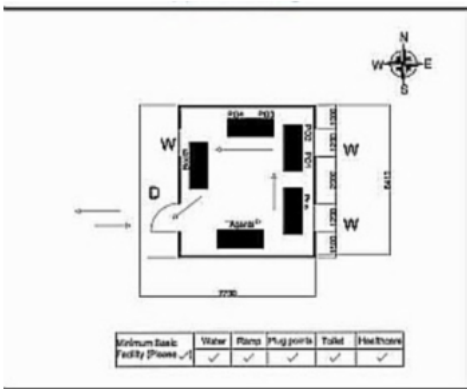

Google Map View

Polling Station Building Front View

Polling Station Front View

Cad View

Key MAP View

1 பெயர் : மணிகண்டன் தந்தையின் பெயர்: ராஜன் வீட்டு எண் : 00 வயது : 30 பாலினம் : ஆண்	UXH1348424 Photo is available	2 பெயர் : ராம்குமார் தந்தையின் பெயர்: தமிழ்மணி வீட்டு எண் : 00 வயது : 26 பாலினம் : ஆண்	UXH1348432 Photo is available	3 பெயர் : வினேஷ்வரி தந்தையின் பெயர்: நாகராஜன் வீட்டு எண் : 00 வயது : 25 பாலினம் : பெண்	UXH1350685 Photo is available
4 பெயர் : அபிநயா தந்தையின் பெயர்: சிவராஜ் வீட்டு எண் : 2/360 வயது : 32 பாலினம் : பெண்	UXH2329993 Photo is available	5 பெயர் : ஏஞ்சல் நிதாஷா - தந்தையின் பெயர்: வேலாயுதம் - வீட்டு எண் : 3 வயது : 31 பாலினம் : பெண்	UXH1092626 Photo is available	6 பெயர் : பஹருடீந் தந்தையின் பெயர்: சாம்சுதீன் வீட்டு எண் : 3-1 வயது : 43 பாலினம் : ஆண்	UXH2208510 Photo is available
7 பெயர் : ஸையத் பீவி கணவர் பெயர்: பஹருடீந் வீட்டு எண் : 3-1 வயது : 43 பாலினம் : பெண்	UXH2212694 Photo is available	8 பெயர் : ராஜ்குமார் - தந்தையின் பெயர்: பக்கிரிசாமி - வீட்டு எண் : 3/12 வயது : 51 பாலினம் : ஆண்	UXH2028314 Photo is available	9 பெயர் : விமலா தந்தையின் பெயர்: கார்மேகம் வீட்டு எண் : 3/14 வயது : 24 பாலினம் : பெண்	UXH2331031 Photo is available
10 பெயர் : கார்த்திகா தந்தையின் பெயர்: கார்மேகம் வீட்டு எண் : 3/15 வயது : 26 பாலினம் : பெண்	UXH1348275 Photo is available	# 11 பெயர் : நித்ய ப்ரியா கணவர் பெயர்: வெங்கடேசன் ச வீட்டு எண் : 3/27 வயது : 26 பாலினம் : பெண்	UXH1356450 Photo is available	12 பெயர் : மணிகண்டன் - தந்தையின் பெயர்: ரவி - வீட்டு எண் : 3-28A வயது : 28 பாலினம் : ஆண்	UXH1109685 Photo is available
13 பெயர் : செல்வி கணவர் பெயர்: வெங்கடாசலம் - வீட்டு எண் : 3/30 வயது : 61 பாலினம் : பெண்	LNN3526720 Photo is available	14 பெயர் : சாந்தி - கணவர் பெயர்: சண்முகம் - வீட்டு எண் : 3/31 வயது : 52 பாலினம் : பெண்	UXH0081844 Photo is available	15 பெயர் : விக்னேஷ்வரன் ச தந்தையின் பெயர்: சண்முகம் வீட்டு எண் : 3/31 வயது : 22 பாலினம் : ஆண்	UXH2434751 Photo is available
16 பெயர் : ராஜலெக்ஷ்மி கணவர் பெயர்: பிரபு வீட்டு எண் : 3/32 வயது : 35 பாலினம் : பெண்	UXH1305994 Photo is available	17 பெயர் : விக்னேஷ் தந்தையின் பெயர்: பழனிவேல் வீட்டு எண் : 3/37 வயது : 24 பாலினம் : ஆண்	UXH2379022 Photo is available	18 பெயர் : சதிஸ்குமார் - தந்தையின் பெயர்: நடராசன் - வீட்டு எண் : 3/39-1 வயது : 34 பாலினம் : ஆண்	UXH0361022 Photo is available
19 பெயர் : சிவரஞ்சனி தந்தையின் பெயர்: ரவி வீட்டு எண் : 3/45 வயது : 26 பாலினம் : பெண்	UXH2328847 Photo is available	20 பெயர் : ராதிகா கணவர் பெயர்: சுரேஷ் குமார் வீட்டு எண் : 3/51 வயது : 41 பாலினம் : பெண்	UXH1379247 Photo is available	21 பெயர் : சுரேஷ் தந்தையின் பெயர்: ராஜேந்திரன் வீட்டு எண் : 3/55 வயது : 26 பாலினம் : ஆண்	UXH1350701 Photo is available
22 பெயர் : சுகன் தந்தையின் பெயர்: காளிதாஸ் வீட்டு எண் : 3/87 வயது : 25 பாலினம் : ஆண்	UXH1285071 Photo is available	23 பெயர் : மோனிஷா தந்தையின் பெயர்: ஜகதீசன் வீட்டு எண் : 3/102 வயது : 22 பாலினம் : பெண்	UXH2440626 Photo is available	24 பெயர் : நித்யபுத் தந்தையின் பெயர்: முருகேசன் வீட்டு எண் : 3/135 வயது : 27 பாலினம் : பெண்	UXH1348390 Photo is available
25 பெயர் : சுகன் தந்தையின் பெயர்: சந்திரமோகன் வீட்டு எண் : 3/156 வயது : 26 பாலினம் : ஆண்	UXH1306083 Photo is available	26 பெயர் : சூர்யா கணவர் பெயர்: செல்வராஜ் வீட்டு எண் : 3/224 வயது : 33 பாலினம் : பெண்	UXH1356476 Photo is available	27 பெயர் : ஜஸ்வர்யா தந்தையின் பெயர்: செல்லதுரை வீட்டு எண் : 3/296 வயது : 26 பாலினம் : பெண்	UXH1306117 Photo is available
28 பெயர் : விக்னேஷ் தந்தையின் பெயர்: மணிகண்டன் வீட்டு எண் : 3/669 வயது : 24 பாலினம் : ஆண்	UXH2382232 Photo is available	29 பெயர் : பிரசாத் தந்தையின் பெயர்: குமார் வீட்டு எண் : 3/677 வயது : 23 பாலினம் : ஆண்	UXH2328870 Photo is available	30 பெயர் : சுஜிதா தந்தையின் பெயர்: சந்திரமோகன் வீட்டு எண் : 4/5 வயது : 24 பாலினம் : பெண்	UXH2328656 Photo is available