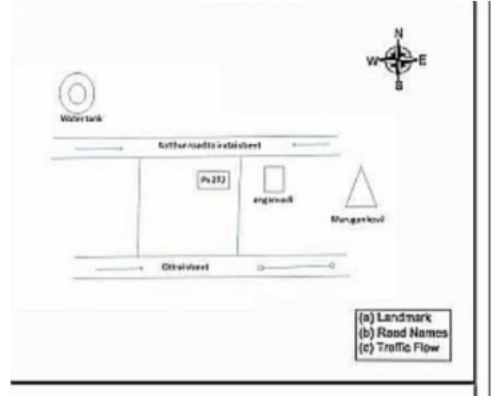

Google Map View

Polling Station Building Front View

Polling Station Front View

Cad View

Key MAP View

1 பெயர் : மணிகண்டன் தந்தையின் பெயர்: ராஜன் வீட்டு எண் : 00 வயது : 30 பாலினம் : ஆண்	UXH1348424 Photo is available	2 பெயர் : ராம்குமார் தந்தையின் பெயர்: தமிழ்மணி வீட்டு எண் : 00 வயது : 26 பாலினம் : ஆண்	UXH1348432 Photo is available	3 பெயர் : வினேஷ்வரி தந்தையின் பெயர்: நாகராஜன் வீட்டு எண் : 00 வயது : 25 பாலினம் : பெண்	UXH1350685 Photo is available
4 பெயர் : அபிநயா தந்தையின் பெயர்: சிவராஜ் வீட்டு எண் : 2/360 வயது : 32 பாலினம் : பெண்	UXH2329993 Photo is available	5 பெயர் : ஏஞ்சல் நிதாஷா - தந்தையின் பெயர்: வேலாயுதம் - வீட்டு எண் : 3 வயது : 31 பாலினம் : பெண்	UXH1092626 Photo is available	6 பெயர் : பஹருடீந் தந்தையின் பெயர்: சாம்சுதீன் வீட்டு எண் : 3-1 வயது : 43 பாலினம் : ஆண்	UXH2208510 Photo is available
7 பெயர் : ஸையத் பீவி கணவர் பெயர்: பஹருடீந் வீட்டு எண் : 3-1 வயது : 43 பாலினம் : பெண்	UXH2212694 Photo is available	8 பெயர் : ராஜ்குமார் - தந்தையின் பெயர்: பக்கிரிசாமி - வீட்டு எண் : 3/12 வயது : 51 பாலினம் : ஆண்	UXH2028314 Photo is available	9 பெயர் : விமலா தந்தையின் பெயர்: கார்மேகம் வீட்டு எண் : 3/14 வயது : 24 பாலினம் : பெண்	UXH2331031 Photo is available
10 பெயர் : கார்த்திகா தந்தையின் பெயர்: கார்மேகம் வீட்டு எண் : 3/15 வயது : 26 பாலினம் : பெண்	UXH1348275 Photo is available	# 11 பெயர் : நித்ய ப்ரியா கணவர் பெயர்: வெங்கடேசன் ச வீட்டு எண் : 3/27 வயது : 26 பாலினம் : பெண்	UXH1356450 Photo is available	12 பெயர் : மணிகண்டன் - தந்தையின் பெயர்: ரவி - வீட்டு எண் : 3-28A வயது : 28 பாலினம் : ஆண்	UXH1109685 Photo is available
13 பெயர் : செல்வி கணவர் பெயர்: வெங்கடாசலம் - வீட்டு எண் : 3/30 வயது : 61 பாலினம் : பெண்	LNN3526720 Photo is available	14 பெயர் : சாந்தி - கணவர் பெயர்: சண்முகம் - வீட்டு எண் : 3/31 வயது : 52 பாலினம் : பெண்	UXH0081844 Photo is available	15 பெயர் : விக்னேஷ்வரன் ச தந்தையின் பெயர்: சண்முகம் வீட்டு எண் : 3/31 வயது : 22 பாலினம் : ஆண்	UXH2434751 Photo is available
16 பெயர் : ராஜலெக்ஷ்மி கணவர் பெயர்: பிரபு வீட்டு எண் : 3/32 வயது : 35 பாலினம் : பெண்	UXH1305994 Photo is available	17 பெயர் : விக்னேஷ் தந்தையின் பெயர்: பழனிவேல் வீட்டு எண் : 3/37 வயது : 24 பாலினம் : ஆண்	UXH2379022 Photo is available	18 பெயர் : சதிஸ்குமார் - தந்தையின் பெயர்: நடராசன் - வீட்டு எண் : 3/39-1 வயது : 34 பாலினம் : ஆண்	UXH0361022 Photo is available
19 பெயர் : சிவரஞ்சனி தந்தையின் பெயர்: ரவி வீட்டு எண் : 3/45 வயது : 26 பாலினம் : பெண்	UXH2328847 Photo is available	20 பெயர் : ராதிகா கணவர் பெயர்: சுரேஷ் குமார் வீட்டு எண் : 3/51 வயது : 41 பாலினம் : பெண்	UXH1379247 Photo is available	21 பெயர் : சுரேஷ் தந்தையின் பெயர்: ராஜேந்திரன் வீட்டு எண் : 3/55 வயது : 26 பாலினம் : ஆண்	UXH1350701 Photo is available
22 பெயர் : சுகன் தந்தையின் பெயர்: காளிதாஸ் வீட்டு எண் : 3/87 வயது : 25 பாலினம் : ஆண்	UXH1285071 Photo is available	23 பெயர் : மோனிஷா தந்தையின் பெயர்: ஜகதீசன் வீட்டு எண் : 3/102 வயது : 22 பாலினம் : பெண்	UXH2440626 Photo is available	24 பெயர் : நித்யபுத் தந்தையின் பெயர்: முருகேசன் வீட்டு எண் : 3/135 வயது : 27 பாலினம் : பெண்	UXH1348390 Photo is available
25 பெயர் : சுகன் தந்தையின் பெயர்: சந்திரமோகன் வீட்டு எண் : 3/156 வயது : 26 பாலினம் : ஆண்	UXH1306083 Photo is available	26 பெயர் : சூர்யா கணவர் பெயர்: செல்வராஜ் வீட்டு எண் : 3/224 வயது : 33 பாலினம் : பெண்	UXH1356476 Photo is available	27 பெயர் : ஜஸ்வர்யா தந்தையின் பெயர்: செல்லதுரை வீட்டு எண் : 3/296 வயது : 26 பாலினம் : பெண்	UXH1306117 Photo is available
28 பெயர் : விக்னேஷ் தந்தையின் பெயர்: மணிகண்டன் வீட்டு எண் : 3/669 வயது : 24 பாலினம் : ஆண்	UXH2382232 Photo is available	29 பெயர் : பிரசாத் தந்தையின் பெயர்: குமார் வீட்டு எண் : 3/677 வயது : 23 பாலினம் : ஆண்	UXH2328870 Photo is available	30 பெயர் : சுஜிதா தந்தையின் பெயர்: சந்திரமோகன் வீட்டு எண் : 4/5 வயது : 24 பாலினம் : பெண்	UXH2328656 Photo is available