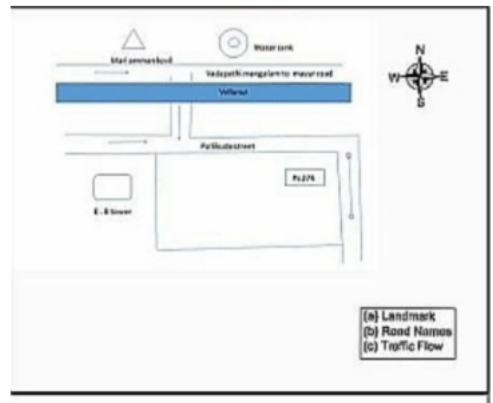

Google Map View

Polling Station Building Front View

Polling Station Front View

Cad View

Key MAP View

1 பெயர் : வெங்கடேஷ் ஜோ தந்தையின் பெயர்: ஜோதிபாசு த வீட்டு எண் : 00 வயது : 24 பாலினம் : ஆண்	UXH2373165 Photo is available	2 பெயர் : கௌசல்யா - தந்தையின் பெயர்: செல்வராஜ் - வீட்டு எண் : 1 வயது : 28 பாலினம் : பெண்	UXH1060391 Photo is available	3 பெயர் : அஜித் - தந்தையின் பெயர்: பாஸ்கர் - வீட்டு எண் : 1 வயது : 28 பாலினம் : ஆண்	UXH1092857 Photo is available
4 பெயர் : சிவப்பிரியா - கணவர் பெயர்: சிவசந்திரன் - வீட்டு எண் : 1-1 வயது : 32 பாலினம் : பெண்	UXH1186899 Photo is available	5 பெயர் : ஆரோன் தந்தையின் பெயர்: திருநாவுகரசு வீட்டு எண் : 1-6 வயது : 25 பாலினம் : ஆண்	UXH2256691 Photo is available	6 பெயர் : எழிலழகன் தந்தையின் பெயர்: நெடுஞ்செழியன் வீட்டு எண் : 1/7 வயது : 25 பாலினம் : ஆண்	UXH1379064 Photo is available
7 பெயர் : எழிலராணி தந்தையின் பெயர்: நெடுஞ்செழியன் வீட்டு எண் : 1/10-11 வயது : 27 பாலினம் : பெண்	UXH1303015 Photo is available	8 பெயர் : அஜய் தந்தையின் பெயர்: பாஸ்கர் வீட்டு எண் : 1/13 வயது : 26 பாலினம் : ஆண்	UXH1381920 Photo is available	9 பெயர் : சிவசந்திரன் - தந்தையின் பெயர்: சிவசாமி - வீட்டு எண் : 1-15 வயது : 34 பாலினம் : ஆண்	UXH0267542 Photo is available
10 பெயர் : கண்ணதாசன் - தந்தையின் பெயர்: மாசிலாமணி - வீட்டு எண் : 1-19 வயது : 34 பாலினம் : ஆண்	UXH0267526 Photo is available	11 பெயர் : லலிதா - கணவர் பெயர்: செல்வராசு - வீட்டு எண் : 1-23 வயது : 52 பாலினம் : பெண்	UXH0267435 Photo is available	12 பெயர் : ராஜேஷ் - தந்தையின் பெயர்: செல்வராஜ் - வீட்டு எண் : 1-24 வயது : 31 பாலினம் : ஆண்	UXH1060516 Photo is available
13 பெயர் : சரண்யா - கணவர் பெயர்: வினோத் குமார் - வீட்டு எண் : 1-25 வயது : 36 பாலினம் : பெண்	UXH0694547 Photo is available	14 பெயர் : மாதவி - கணவர் பெயர்: கணேசமூர்த்தி - வீட்டு எண் : 1-25 வயது : 29 பாலினம் : பெண்	UXH1186915 Photo is available	15 பெயர் : சாரோன் - தந்தையின் பெயர்: முருகையன் - வீட்டு எண் : 1-25 வயது : 27 பாலினம் : ஆண்	UXH1186907 Photo is available
16 பெயர் : சுகிதா - தந்தையின் பெயர்: அண்ணாதுரை - வீட்டு எண் : 1-44 வயது : 37 பாலினம் : பெண்	UXH1060425 Photo is available	17 பெயர் : ரம்யா தந்தையின் பெயர்: கார்த்தி வீட்டு எண் : 1/54 வயது : 31 பாலினம் : பெண்	UXH1353275 Photo is available	18 பெயர் : அருள்ராஜ் - தந்தையின் பெயர்: நாகராஜன் - வீட்டு எண் : 1-68 வயது : 28 பாலினம் : ஆண்	UXH1175363 Photo is available
19 பெயர் : பாலமுருகன் தந்தையின் பெயர்: உத்திராபதி வீட்டு எண் : 1/70 வயது : 28 பாலினம் : ஆண்	UXH1283225 Photo is available	20 பெயர் : பாலகிருஷ்ணன் தந்தையின் பெயர்: உத்திராபதி வீட்டு எண் : 1/70 வயது : 26 பாலினம் : ஆண்	UXH1283316 Photo is available	21 பெயர் : வினோத்குமார் - தந்தையின் பெயர்: சண்முகம் - வீட்டு எண் : 1-111 வயது : 39 பாலினம் : ஆண்	UXH1223817 Photo is available
22 பெயர் : மெர்சி ஜெபஷீலா - தந்தையின் பெயர்: முருகையன் - வீட்டு எண் : 1-125 வயது : 31 பாலினம் : பெண்	UXH0694539 Photo is available	23 பெயர் : ராஜேஷ்வரி கணவர் பெயர்: ரவிகுமார் வீட்டு எண் : 1-127 வயது : 46 பாலினம் : பெண்	UXH2256766 Photo is available	24 பெயர் : பூர்ணிமா கணவர் பெயர்: சதீஷ் குமார் வீட்டு எண் : 1/154 வயது : 33 பாலினம் : பெண்	UXH1354562 Photo is available
25 பெயர் : ராஜலெட்சுமி கணவர் பெயர்: மகேஷ் வீட்டு எண் : 1/187 வயது : 34 பாலினம் : பெண்	UXH1354547 Photo is available	26 பெயர் : காயத்ரி கணவர் பெயர்: ஜெயராமன் வீட்டு எண் : 1-196 வயது : 31 பாலினம் : பெண்	UXH2256774 Photo is available	27 பெயர் : ரேக்கா - கணவர் பெயர்: சுந்திரசேகரன் - வீட்டு எண் : 1-209 வயது : 37 பாலினம் : பெண்	UXH1175348 Photo is available
28 பெயர் : சந்திரசேகரன் - தந்தையின் பெயர்: தங்கவேல் - வீட்டு எண் : 1-209 வயது : 28 பாலினம் : ஆண்	UXH1175355 Photo is available	29 பெயர் : வல்லவி - கணவர் பெயர்: கண்ணதாசன் - வீட்டு எண் : 1B வயது : 33 பாலினம் : பெண்	UXH1092816 Photo is available	30 பெயர் : தங்கதுரை - தந்தையின் பெயர்: குப்புசாமி - வீட்டு எண் : 2 வயது : 66 பாலினம் : ஆண்	UXH2069284 Photo is available