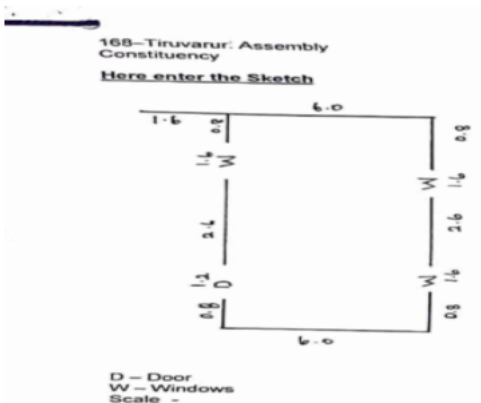

Google Map View

Polling Station Building Front View

Polling Station Front View

Cad View

Key MAP View

1 பெயர் : வெங்கடேஷ் ஜோ தந்தையின் பெயர்: ஜோதிபாசு த வீட்டு எண் : 00 வயது : 24 பாலினம் : ஆண்	UXH2373165 Photo is available	2 பெயர் : கௌசல்யா - தந்தையின் பெயர்: செல்வராஜ் - வீட்டு எண் : 1 வயது : 28 பாலினம் : பெண்	UXH1060391 Photo is available	3 பெயர் : அஜித் - தந்தையின் பெயர்: பாஸ்கர் - வீட்டு எண் : 1 வயது : 28 பாலினம் : ஆண்	UXH1092857 Photo is available
4 பெயர் : சிவப்பிரியா - கணவர் பெயர்: சிவசந்திரன் - வீட்டு எண் : 1-1 வயது : 32 பாலினம் : பெண்	UXH1186899 Photo is available	5 பெயர் : ஆரோன் தந்தையின் பெயர்: திருநாவுகரசு வீட்டு எண் : 1-6 வயது : 25 பாலினம் : ஆண்	UXH2256691 Photo is available	6 பெயர் : எழிலழகன் தந்தையின் பெயர்: நெடுஞ்செழியன் வீட்டு எண் : 1/7 வயது : 25 பாலினம் : ஆண்	UXH1379064 Photo is available
7 பெயர் : எழிலராணி தந்தையின் பெயர்: நெடுஞ்செழியன் வீட்டு எண் : 1/10-11 வயது : 27 பாலினம் : பெண்	UXH1303015 Photo is available	8 பெயர் : அஜய் தந்தையின் பெயர்: பாஸ்கர் வீட்டு எண் : 1/13 வயது : 26 பாலினம் : ஆண்	UXH1381920 Photo is available	9 பெயர் : சிவசந்திரன் - தந்தையின் பெயர்: சிவசாமி - வீட்டு எண் : 1-15 வயது : 34 பாலினம் : ஆண்	UXH0267542 Photo is available
10 பெயர் : கண்ணதாசன் - தந்தையின் பெயர்: மாசிலாமணி - வீட்டு எண் : 1-19 வயது : 34 பாலினம் : ஆண்	UXH0267526 Photo is available	11 பெயர் : லலிதா - கணவர் பெயர்: செல்வராசு - வீட்டு எண் : 1-23 வயது : 52 பாலினம் : பெண்	UXH0267435 Photo is available	12 பெயர் : ராஜேஷ் - தந்தையின் பெயர்: செல்வராஜ் - வீட்டு எண் : 1-24 வயது : 31 பாலினம் : ஆண்	UXH1060516 Photo is available
13 பெயர் : சரண்யா - கணவர் பெயர்: வினோத் குமார் - வீட்டு எண் : 1-25 வயது : 36 பாலினம் : பெண்	UXH0694547 Photo is available	14 பெயர் : மாதவி - கணவர் பெயர்: கணேசமூர்த்தி - வீட்டு எண் : 1-25 வயது : 29 பாலினம் : பெண்	UXH1186915 Photo is available	15 பெயர் : சாரோன் - தந்தையின் பெயர்: முருகையன் - வீட்டு எண் : 1-25 வயது : 27 பாலினம் : ஆண்	UXH1186907 Photo is available
16 பெயர் : சுகிதா - தந்தையின் பெயர்: அண்ணாதுரை - வீட்டு எண் : 1-44 வயது : 37 பாலினம் : பெண்	UXH1060425 Photo is available	17 பெயர் : ரம்யா தந்தையின் பெயர்: கார்த்தி வீட்டு எண் : 1/54 வயது : 31 பாலினம் : பெண்	UXH1353275 Photo is available	18 பெயர் : அருள்ராஜ் - தந்தையின் பெயர்: நாகராஜன் - வீட்டு எண் : 1-68 வயது : 28 பாலினம் : ஆண்	UXH1175363 Photo is available
19 பெயர் : பாலமுருகன் தந்தையின் பெயர்: உத்திராபதி வீட்டு எண் : 1/70 வயது : 28 பாலினம் : ஆண்	UXH1283225 Photo is available	20 பெயர் : பாலகிருஷ்ணன் தந்தையின் பெயர்: உத்திராபதி வீட்டு எண் : 1/70 வயது : 26 பாலினம் : ஆண்	UXH1283316 Photo is available	21 பெயர் : வினோத்குமார் - தந்தையின் பெயர்: சண்முகம் - வீட்டு எண் : 1-111 வயது : 39 பாலினம் : ஆண்	UXH1223817 Photo is available
22 பெயர் : மெர்சி ஜெபஷீலா - தந்தையின் பெயர்: முருகையன் - வீட்டு எண் : 1-125 வயது : 31 பாலினம் : பெண்	UXH0694539 Photo is available	23 பெயர் : ராஜேஷ்வரி கணவர் பெயர்: ரவிகுமார் வீட்டு எண் : 1-127 வயது : 46 பாலினம் : பெண்	UXH2256766 Photo is available	24 பெயர் : பூர்ணிமா கணவர் பெயர்: சதீஷ் குமார் வீட்டு எண் : 1/154 வயது : 33 பாலினம் : பெண்	UXH1354562 Photo is available
25 பெயர் : ராஜலெட்சுமி கணவர் பெயர்: மகேஷ் வீட்டு எண் : 1/187 வயது : 34 பாலினம் : பெண்	UXH1354547 Photo is available	26 பெயர் : காயத்ரி கணவர் பெயர்: ஜெயராமன் வீட்டு எண் : 1-196 வயது : 31 பாலினம் : பெண்	UXH2256774 Photo is available	27 பெயர் : ரேக்கா - கணவர் பெயர்: சுந்திரசேகரன் - வீட்டு எண் : 1-209 வயது : 37 பாலினம் : பெண்	UXH1175348 Photo is available
28 பெயர் : சந்திரசேகரன் - தந்தையின் பெயர்: தங்கவேல் - வீட்டு எண் : 1-209 வயது : 28 பாலினம் : ஆண்	UXH1175355 Photo is available	29 பெயர் : வல்லவி - கணவர் பெயர்: கண்ணதாசன் - வீட்டு எண் : 1B வயது : 33 பாலினம் : பெண்	UXH1092816 Photo is available	30 பெயர் : தங்கதுரை - தந்தையின் பெயர்: குப்புசாமி - வீட்டு எண் : 2 வயது : 66 பாலினம் : ஆண்	UXH2069284 Photo is available