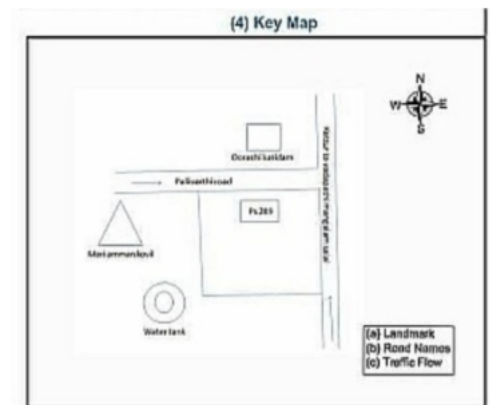

Key MAP View