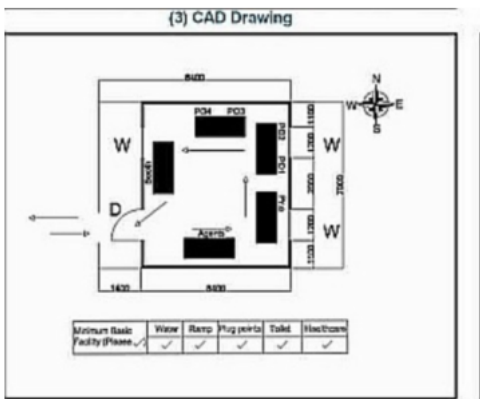

**Google Map View**

**Polling Station Building Front View**

**Polling Station Front View**

**Cad View**

**Key MAP View**

1 பெயர் : வெள்ளிக்கண்ணு - தந்தையின் பெயர்: கதிர்வேல் - வீட்டு எண் : 1-4 வயது : 48 பாலினம் : ஆண்	UXH0086777 Photo is available	2 பெயர் : உமாலதா - கணவர் பெயர்: வெள்ளிகண்ணு - வீட்டு எண் : 1-4 வயது : 45 பாலினம் : பெண்	UXH0086751 Photo is available	3 பெயர் : பழனியம்மாள் - தந்தையின் பெயர்: கதிர்வேல் - வீட்டு எண் : 1-5 வயது : 44 பாலினம் : பெண்	CMQ1909746 Photo is available
4 பெயர் : மாதவி - கணவர் பெயர்: மணி - வீட்டு எண் : 1-7 வயது : 40 பாலினம் : பெண்	UXH1183912 Photo is available	5 பெயர் : கல்யாணசுந்தரம் - தந்தையின் பெயர்: கெங்கையன் - வீட்டு எண் : 1-10 வயது : 56 பாலினம் : ஆண்	UXH2126472 Photo is available	6 பெயர் : தெய்வானை - கணவர் பெயர்: கல்யாணசுந்தரம் - வீட்டு எண் : 1-10 வயது : 51 பாலினம் : பெண்	UXH2126480 Photo is available
7 பெயர் : மணிமேகலை கணவர் பெயர்: பக்தவச்சலம் வீட்டு எண் : 1/12 வயது : 30 பாலினம் : பெண்	UXH2390342 Photo is available	8 பெயர் : சின்னராசு தந்தையின் பெயர்: ராஜமாணிக்கம் வீட்டு எண் : 1/13 வயது : 26 பாலினம் : ஆண்	UXH2391068 Photo is available	9 பெயர் : ராஜ்குமார் தந்தையின் பெயர்: ராஜமாணிக்கம் வீட்டு எண் : 1/13 வயது : 25 பாலினம் : ஆண்	UXH2390292 Photo is available
10 பெயர் : அபர்ணா மகேஷ் தந்தையின் பெயர்: மகேஷ் மகேஷ் வீட்டு எண் : 1/15 வயது : 19 பாலினம் : பெண்	UXH2656049 Photo is available	11 பெயர் : நாசூரான் - தந்தையின் பெயர்: சுப்பிரமணியன் - வீட்டு எண் : 1-23 வயது : 53 பாலினம் : ஆண்	UXH2126498 Photo is available	12 பெயர் : தனபால் - தந்தையின் பெயர்: கண்ணுசாமி - வீட்டு எண் : 1-29 வயது : 59 பாலினம் : ஆண்	UXH2126506 Photo is available
13 பெயர் : மாலதி - கணவர் பெயர்: தனபால் - வீட்டு எண் : 1-29 வயது : 47 பாலினம் : பெண்	CMQ2491058 Photo is available	14 பெயர் : கலைச்செல்வன் தந்தையின் பெயர்: பாலசுந்தரம் வீட்டு எண் : 1/55 வயது : 27 பாலினம் : ஆண்	UXH1335512 Photo is available	15 பெயர் : புஷ்பா - கணவர் பெயர்: நாசூரான் - வீட்டு எண் : 1-234 வயது : 37 பாலினம் : பெண்	UXH0358150 Photo is available
16 பெயர் : தனலெட்சுமி தந்தையின் பெயர்: மணிகண்டன் வீட்டு எண் : 1/554 வயது : 32 பாலினம் : பெண்	UXH2389377 Photo is available	17 பெயர் : கீர்த்தனா கணவர் பெயர்: மைக்கீல்ராஜ் வீட்டு எண் : 1/557 வயது : 25 பாலினம் : பெண்	UXH2334126 Photo is available	18 பெயர் : பக்தவச்சலம் - தந்தையின் பெயர்: ராஜமாணிக்கம் - வீட்டு எண் : 2 வயது : 33 பாலினம் : ஆண்	UXH0628156 Photo is available
19 பெயர் : விக்ரம் தந்தையின் பெயர்: தங்கையன் வீட்டு எண் : 2/3 வயது : 25 பாலினம் : ஆண்	UXH1299197 Photo is available	20 பெயர் : மணியரசன் - தந்தையின் பெயர்: காமராஜ் - வீட்டு எண் : 2A வயது : 31 பாலினம் : ஆண்	UXH1102409 Photo is available	21 பெயர் : பாஸ்கர் - தந்தையின் பெயர்: கதிர்வேல் - வீட்டு எண் : 3 வயது : 53 பாலினம் : ஆண்	CMQ1910082 Photo is available
22 பெயர் : சரோஜா - கணவர் பெயர்: பாஸ்கரன் - வீட்டு எண் : 3 வயது : 50 பாலினம் : பெண்	CMQ1941707 Photo is available	23 பெயர் : ராஜ்குமார் - தந்தையின் பெயர்: பாஸ்கர் - வீட்டு எண் : 3 வயது : 27 பாலினம் : ஆண்	UXH1178730 Photo is available	24 பெயர் : ஸ்ரீதர் தந்தையின் பெயர்: பாஸ்கர் வீட்டு எண் : 3 வயது : 25 பாலினம் : ஆண்	UXH1410703 Photo is available
25 பெயர் : கோகிலா கணவர் பெயர்: ஸ்ரீதர் வீட்டு எண் : 3 வயது : 19 பாலினம் : பெண்	UXH2638328 Photo is available	26 பெயர் : காமராசு - தந்தையின் பெயர்: கதிர்வேல் - வீட்டு எண் : 4 வயது : 61 பாலினம் : ஆண்	UXH2126514 Photo is available	27 பெயர் : ராசாத்தி - கணவர் பெயர்: காமராஜ் - வீட்டு எண் : 4 வயது : 54 பாலினம் : பெண்	CMQ1157007 Photo is available
28 பெயர் : மணிகண்டன் - தந்தையின் பெயர்: காமராஜ் - வீட்டு எண் : 4 வயது : 34 பாலினம் : ஆண்	UXH0697755 Photo is available	29 பெயர் : ஐஸ்வர்யா கணவர் பெயர்: மணியரசன் வீட்டு எண் : 04 வயது : 28 பாலினம் : பெண்	UXH2393296 Photo is available	30 பெயர் : பவித்ரா தந்தையின் பெயர்: வெள்ளிக்கண்ணு வீட்டு எண் : 5 வயது : 21 பாலினம் : பெண்	UXH2610806 Photo is available