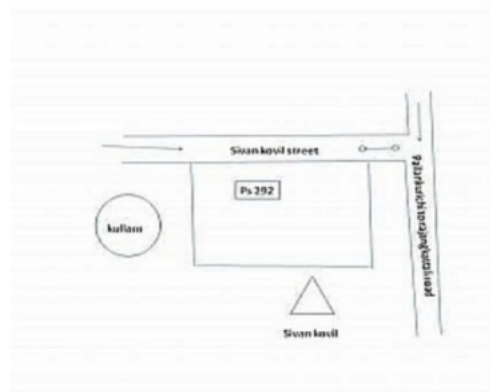

Key MAP View