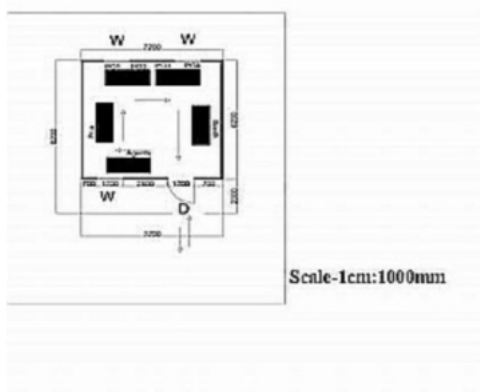

வாக்காளர் பதிவு அலுவலரின்  
கையொப்பம்

**Nazri Naksha**

**Google Map View**

**Polling Station Building Front View**

**Polling Station Front View**

**Cad View**

**Key MAP View**

|      |            |   |                    |    |            |  |                    |    |            |   |                    |
|------|------------|---|--------------------|----|------------|--|--------------------|----|------------|---|--------------------|
| 1    | UXH2341782 | பெயர் : அஜய் பிரகாஷ்<br>தந்தையின் பெயர்: செல்வம்<br>வீட்டு எண் : 1<br>வயது : 24 பாலினம் : ஆண்         | Photo is available | 2  | UXH2341626 | பெயர் : கணேஷ் குமார்<br>தந்தையின் பெயர்: ஜெயபால்<br>வீட்டு எண் : 1<br>வயது : 23 பாலினம் : ஆண்          | Photo is available | 3  | UXH0721878 | பெயர் : சுபீதா -<br>கணவர் பெயர்: செல்வக்குமார் -<br>வீட்டு எண் : 2<br>வயது : 37 பாலினம் : பெண்        | Photo is available |
| 4    | UXH2446417 | பெயர் : மனோஜ்<br>தந்தையின் பெயர்: சுப்பிரமணியன்<br>வீட்டு எண் : 2/83<br>வயது : 23 பாலினம் : ஆண்       | Photo is available | 5  | UXH0259903 | பெயர் : பன்னீர் -<br>தந்தையின் பெயர்: சின்னப்பிள்ளை -<br>வீட்டு எண் : 2-88<br>வயது : 60 பாலினம் : ஆண்  | Photo is available | 6  | UXH2341741 | பெயர் : முத்துகுமார்<br>தந்தையின் பெயர்: அழகேசன்<br>வீட்டு எண் : 3/239<br>வயது : 23 பாலினம் : ஆண்     | Photo is available |
| 7    | UXH1179506 | பெயர் : மாகாலெட்சுமி -<br>கணவர் பெயர்: ஜீவானந்தம் -<br>வீட்டு எண் : 3-255<br>வயது : 36 பாலினம் : பெண் | Photo is available | 8  | UXH1179563 | பெயர் : வெண்ணிலா -<br>கணவர் பெயர்: வினோத் -<br>வீட்டு எண் : 3-452<br>வயது : 39 பாலினம் : பெண்          | Photo is available | 9  | UXH2341774 | பெயர் : தியாகராஜன்<br>தந்தையின் பெயர்: சுப்பிரமணியன்<br>வீட்டு எண் : 3/480<br>வயது : 25 பாலினம் : ஆண் | Photo is available |
| 10   | UXH2341725 | பெயர் : சிவரஞ்சனி<br>தந்தையின் பெயர்: சுப்பிரமணியன்<br>வீட்டு எண் : 3/480<br>வயது : 23 பாலினம் : பெண் | Photo is available | 11 | UXH1110535 | பெயர் : வினிதா -<br>தந்தையின் பெயர்: சந்திரசேகர் -<br>வீட்டு எண் : 42<br>வயது : 29 பாலினம் : பெண்      | Photo is available | 12 | UXH0633578 | பெயர் : ஹரிஹரன் -<br>தந்தையின் பெயர்: பன்னீர்செல்வம் -<br>வீட்டு எண் : 80A<br>வயது : 33 பாலினம் : ஆண் | Photo is available |
| 13   | UXH0357160 | பெயர் : பழனிவேல் -<br>தந்தையின் பெயர்: லெட்சுமணன் -<br>வீட்டு எண் : 83<br>வயது : 37 பாலினம் : ஆண்     | Photo is available | 14 | UXH0357509 | பெயர் : சுந்தரராஜன் -<br>தந்தையின் பெயர்: சுந்தரராஜன் -<br>வீட்டு எண் : 83<br>வயது : 36 பாலினம் : ஆண்  | Photo is available | 15 | UXH0988923 | பெயர் : கார்த்திகா -<br>கணவர் பெயர்: சுந்தரராஜ் -<br>வீட்டு எண் : 83A<br>வயது : 33 பாலினம் : பெண்     | Photo is available |
| 16   | UXH0357491 | பெயர் : பாலையன் -<br>தந்தையின் பெயர்: ராமன் -<br>வீட்டு எண் : 86<br>வயது : 42 பாலினம் : ஆண்           | Photo is available | 17 | UXH0357319 | பெயர் : சிவா -<br>தந்தையின் பெயர்: ராமன் -<br>வீட்டு எண் : 86<br>வயது : 36 பாலினம் : ஆண்               | Photo is available | 18 | UXH2070902 | பெயர் : சீனிவாசன் -<br>தந்தையின் பெயர்: மாணிக்கம் -<br>வீட்டு எண் : 224<br>வயது : 81 பாலினம் : ஆண்    | Photo is available |
| E 19 | UXH2070910 | பெயர் : சின்னப்பொண்ணு -<br>கணவர் பெயர்: சீனிவாசன் -<br>வீட்டு எண் : 224<br>வயது : 73 பாலினம் : பெண்   | Photo is available | 20 | LNN1990126 | பெயர் : குமார் -<br>தந்தையின் பெயர்: சீனுவாசன் -<br>வீட்டு எண் : 225<br>வயது : 45 பாலினம் : ஆண்        | Photo is available | 21 | UXH2626703 | பெயர் : சபியா<br>கணவர் பெயர்: குமார்<br>வீட்டு எண் : 225<br>வயது : 23 பாலினம் : பெண்                  | Photo is available |
| 22   | UXH2070928 | பெயர் : ராஜேந்திரன் -<br>தந்தையின் பெயர்: கோபால் -<br>வீட்டு எண் : 226<br>வயது : 59 பாலினம் : ஆண்     | Photo is available | 23 | LNN1990050 | பெயர் : பக்கிரியம்மாள் -<br>கணவர் பெயர்: ராஜேந்திரன் -<br>வீட்டு எண் : 226<br>வயது : 52 பாலினம் : பெண் | Photo is available | 24 | UXH2070936 | பெயர் : அழகேசன் -<br>தந்தையின் பெயர்: கோபால் -<br>வீட்டு எண் : 227<br>வயது : 52 பாலினம் : ஆண்         | Photo is available |
| 25   | LNN1990241 | பெயர் : பிரேமா -<br>கணவர் பெயர்: அழகேசன் -<br>வீட்டு எண் : 227<br>வயது : 44 பாலினம் : பெண்            | Photo is available | 26 | UXH2070944 | பெயர் : பன்னீர்செல்வம் -<br>தந்தையின் பெயர்: நைனப்பன் -<br>வீட்டு எண் : 228<br>வயது : 58 பாலினம் : ஆண் | Photo is available | 27 | UXH2626661 | பெயர் : வஞ்சிதா<br>கணவர் பெயர்: ஹரிஹரன்<br>வீட்டு எண் : 228<br>வயது : 30 பாலினம் : பெண்               | Photo is available |
| 28   | UXH2070969 | பெயர் : சுப்ரமணியன் -<br>தந்தையின் பெயர்: நைனப்பன் -<br>வீட்டு எண் : 229<br>வயது : 53 பாலினம் : ஆண்   | Photo is available | 29 | UXH0357327 | பெயர் : செல்வி -<br>கணவர் பெயர்: ரவி -<br>வீட்டு எண் : 229<br>வயது : 41 பாலினம் : பெண்                 | Photo is available | 30 | LNN1331131 | பெயர் : செல்வம் -<br>தந்தையின் பெயர்: நைனப்பன் -<br>வீட்டு எண் : 230<br>வயது : 49 பாலினம் : ஆண்       | Photo is available |