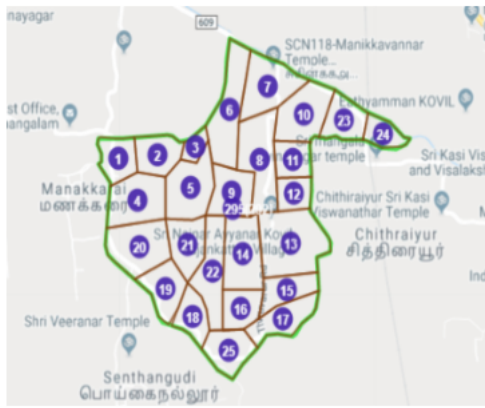

Nazri Naksha