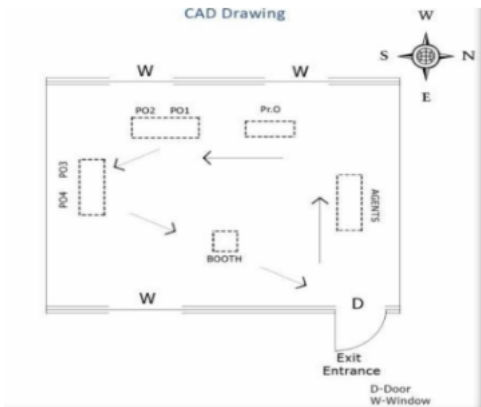

Google Map View

Polling Station Building Front View

Polling Station Front View

Cad View

Key MAP View

சட்டமன்றத் தொகுதியின் எண் மற்றும் பெயர் : 168-திருவாரூர்

பிரிவு எண் மற்றும் பெயர் 1-திருக்கண்ணமங்கை (வ.கி.) மற்றும் (உ), உடையார்குளத் தெரு