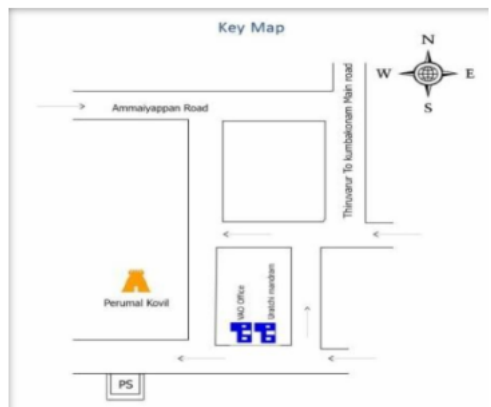

Google Map View

Polling Station Building Front View

Polling Station Front View

Cad View

Key MAP View

சட்டமன்றத் தொகுதியின் எண் மற்றும் பெயர் : 168-திருவாரூர்

பிரிவு எண் மற்றும் பெயர் 1-திருக்கண்ணமங்கை (வ.கி.) மற்றும் (உ), உடையார்குளத் தெரு