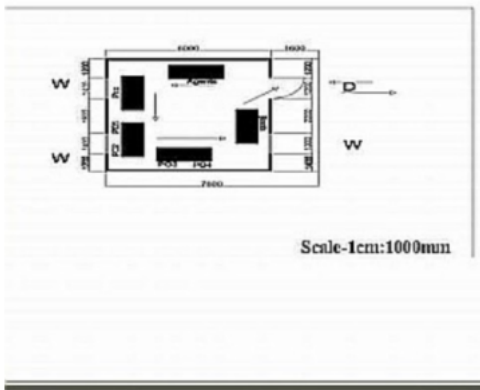

Google Map View

Polling Station Building Front View

Polling Station Front View

Cad View

Key MAP View

1 பெயர் : மணி தந்தையின் பெயர்: ரமேஷ் வீட்டு எண் : 0 வயது : 19 பாலினம் : ஆண்	UXH2637429 Photo is available	2 பெயர் : அபூர்வமேரி - கணவர் பெயர்: அல்போன்ஸ் - வீட்டு எண் : 1 வயது : 66 பாலினம் : பெண்	CMQ1159011 Photo is available	3 பெயர் : ஞானபிரகாசம் - தந்தையின் பெயர்: அல்போன்ஸ் - வீட்டு எண் : 1 வயது : 44 பாலினம் : ஆண்	CMQ3584927 Photo is available
4 பெயர் : லூயிசார்லஸ் - தந்தையின் பெயர்: அல்போன்ஸ் - வீட்டு எண் : 1 வயது : 43 பாலினம் : ஆண்	CMQ2492064 Photo is available	5 பெயர் : கணேசன் - தந்தையின் பெயர்: ராமச்சந்திரன் - வீட்டு எண் : 1-5 வயது : 56 பாலினம் : ஆண்	UXH2141448 Photo is available	6 பெயர் : ஹரிஹரன் தந்தையின் பெயர்: கருணாநிதி வீட்டு எண் : 1/5ஏ வயது : 22 பாலினம் : ஆண்	UXH2469914 Photo is available
7 பெயர் : சிந்துஜா தந்தையின் பெயர்: சுப்ரமணியன் வீட்டு எண் : 1/8 வயது : 23 பாலினம் : பெண்	UXH2334985 Photo is available	8 பெயர் : தர்மசீலன் தந்தையின் பெயர்: ருக்மேசன் வீட்டு எண் : 1/8ஏ வயது : 32 பாலினம் : ஆண்	UXH2371524 Photo is available	9 பெயர் : அமிர்தலிங்கம் - தந்தையின் பெயர்: பக்கிரிசாமி - வீட்டு எண் : 1-11 வயது : 40 பாலினம் : ஆண்	UXH1182781 Photo is available
10 பெயர் : சுரேந்திரன் தந்தையின் பெயர்: சுப்ரமணியன் வீட்டு எண் : 1/11 வயது : 25 பாலினம் : ஆண்	UXH1287481 Photo is available	11 பெயர் : சம்னஸ் மேரி - கணவர் பெயர்: ஜான் பீட்டர் - வீட்டு எண் : 1-21 வயது : 52 பாலினம் : பெண்	UXH2141455 Photo is available	12 பெயர் : ரோஷ்னியா - தந்தையின் பெயர்: ஆறுமுகம் - வீட்டு எண் : 1-23 வயது : 27 பாலினம் : பெண்	UXH1182849 Photo is available
13 பெயர் : சபித்ரன் தந்தையின் பெயர்: ஆறுமுகம் வீட்டு எண் : 1/23 வயது : 23 பாலினம் : ஆண்	UXH2334621 Photo is available	14 பெயர் : ராஜேஷ் - தந்தையின் பெயர்: சுப்பிரமணியன் - வீட்டு எண் : 1-27 வயது : 34 பாலினம் : ஆண்	UXH0356956 Photo is available	15 பெயர் : பர்திதேனஷ் தேனஷ்குமார் - தந்தையின் பெயர்: பாலையன் - வீட்டு எண் : 1-29 வயது : 34 பாலினம் : ஆண்	UXH0258699 Photo is available
# 16 பெயர் : செளந்தர்யா ர கணவர் பெயர்: மகேந்திரன் வீட்டு எண் : 1/1பி வயது : 27 பாலினம் : பெண்	UXH1180082 Photo is available	17 பெயர் : வினோத் - தந்தையின் பெயர்: பாலு - வீட்டு எண் : 1-36 வயது : 27 பாலினம் : ஆண்	UXH1182922 Photo is available	18 பெயர் : முந்தியா - கணவர் பெயர்: முரளிதரன் - வீட்டு எண் : 1-39 வயது : 40 பாலினம் : பெண்	UXH0258566 Photo is available
19 பெயர் : மீனா - கணவர் பெயர்: மதியழகன் - வீட்டு எண் : 1-44 வயது : 44 பாலினம் : பெண்	UXH0258814 Photo is available	20 பெயர் : அனுசுயா - கணவர் பெயர்: ஜோதிபாசு - வீட்டு எண் : 1-44 வயது : 35 பாலினம் : பெண்	UXH1182666 Photo is available	21 பெயர் : திவ்யா - தந்தையின் பெயர்: குமார் - வீட்டு எண் : 1-50 வயது : 27 பாலினம் : பெண்	UXH1180108 Photo is available
22 பெயர் : பிரியதர்ஷினி தந்தையின் பெயர்: குமார் வீட்டு எண் : 1/50 வயது : 25 பாலினம் : பெண்	UXH2469906 Photo is available	23 பெயர் : மாதவன் - தந்தையின் பெயர்: தம்புசாமி - வீட்டு எண் : 1-52 வயது : 34 பாலினம் : ஆண்	UXH0258707 Photo is available	24 பெயர் : குருமூர்த்தி தந்தையின் பெயர்: மகேந்திரன் வீட்டு எண் : 1-55 வயது : 26 பாலினம் : ஆண்	UXH1259951 Photo is available
25 பெயர் : தாஹிராபானு - கணவர் பெயர்: முகமது உசேன் - வீட்டு எண் : 1-65 வயது : 38 பாலினம் : பெண்	UXH0356972 Photo is available	26 பெயர் : முகமது இஸ்மாயில் ஷரிப் - தந்தையின் பெயர்: அப்துல் முனாப் - வீட்டு எண் : 1-66 வயது : 27 பாலினம் : ஆண்	UXH1182914 Photo is available	27 பெயர் : முகமது தாவுத் ரஹீம் தந்தையின் பெயர்: அப்துல் முனாப் வீட்டு எண் : 1/66 வயது : 26 பாலினம் : ஆண்	UXH1287663 Photo is available
28 பெயர் : பாலகிருஷ்ணன் - தந்தையின் பெயர்: வைத்திலிங்கம் - வீட்டு எண் : 1-68 வயது : 37 பாலினம் : ஆண்	UXH0356949 Photo is available	29 பெயர் : ஸ்ரீவித்யா - தந்தையின் பெயர்: கண்ணன் - வீட்டு எண் : 1-76 வயது : 40 பாலினம் : பெண்	UXH0258954 Photo is available	30 பெயர் : மகேஷ்கண்ணன் - தந்தையின் பெயர்: கலியமூர்த்தி - வீட்டு எண் : 1-78 வயது : 46 பாலினம் : ஆண்	UXH0258442 Photo is available