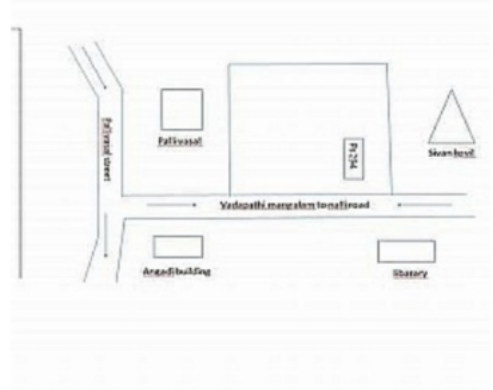

Google Map View

Polling Station Building Front View

Polling Station Front View

Cad View

Key MAP View

1 பெயர் : மணி தந்தையின் பெயர்: ரமேஷ் வீட்டு எண் : 0 வயது : 19 பாலினம் : ஆண்	UXH2637429 Photo is available	2 பெயர் : அபூர்வமேரி - கணவர் பெயர்: அல்போன்ஸ் - வீட்டு எண் : 1 வயது : 66 பாலினம் : பெண்	CMQ1159011 Photo is available	3 பெயர் : ஞானபிரகாசம் - தந்தையின் பெயர்: அல்போன்ஸ் - வீட்டு எண் : 1 வயது : 44 பாலினம் : ஆண்	CMQ3584927 Photo is available
4 பெயர் : லூயிசார்லஸ் - தந்தையின் பெயர்: அல்போன்ஸ் - வீட்டு எண் : 1 வயது : 43 பாலினம் : ஆண்	CMQ2492064 Photo is available	5 பெயர் : கணேசன் - தந்தையின் பெயர்: ராமச்சந்திரன் - வீட்டு எண் : 1-5 வயது : 56 பாலினம் : ஆண்	UXH2141448 Photo is available	6 பெயர் : ஹரிஹரன் தந்தையின் பெயர்: கருணாநிதி வீட்டு எண் : 1/5ஏ வயது : 22 பாலினம் : ஆண்	UXH2469914 Photo is available
7 பெயர் : சிந்துஜா தந்தையின் பெயர்: சுப்ரமணியன் வீட்டு எண் : 1/8 வயது : 23 பாலினம் : பெண்	UXH2334985 Photo is available	8 பெயர் : தர்மசீலன் தந்தையின் பெயர்: ருக்மேசன் வீட்டு எண் : 1/8ஏ வயது : 32 பாலினம் : ஆண்	UXH2371524 Photo is available	9 பெயர் : அமிர்தலிங்கம் - தந்தையின் பெயர்: பக்கிரிசாமி - வீட்டு எண் : 1-11 வயது : 40 பாலினம் : ஆண்	UXH1182781 Photo is available
10 பெயர் : சுரேந்திரன் தந்தையின் பெயர்: சுப்ரமணியன் வீட்டு எண் : 1/11 வயது : 25 பாலினம் : ஆண்	UXH1287481 Photo is available	11 பெயர் : சம்னஸ் மேரி - கணவர் பெயர்: ஜான் பீட்டர் - வீட்டு எண் : 1-21 வயது : 52 பாலினம் : பெண்	UXH2141455 Photo is available	12 பெயர் : ரோஷ்னியா - தந்தையின் பெயர்: ஆறுமுகம் - வீட்டு எண் : 1-23 வயது : 27 பாலினம் : பெண்	UXH1182849 Photo is available
13 பெயர் : சபித்ரன் தந்தையின் பெயர்: ஆறுமுகம் வீட்டு எண் : 1/23 வயது : 23 பாலினம் : ஆண்	UXH2334621 Photo is available	14 பெயர் : ராஜேஷ் - தந்தையின் பெயர்: சுப்பிரமணியன் - வீட்டு எண் : 1-27 வயது : 34 பாலினம் : ஆண்	UXH0356956 Photo is available	15 பெயர் : பர்திதேனஷ் தேனஷ்குமார் - தந்தையின் பெயர்: பாலையன் - வீட்டு எண் : 1-29 வயது : 34 பாலினம் : ஆண்	UXH0258699 Photo is available
# 16 பெயர் : செளந்தர்யா ர கணவர் பெயர்: மகேந்திரன் வீட்டு எண் : 1/1பி வயது : 27 பாலினம் : பெண்	UXH1180082 Photo is available	17 பெயர் : வினோத் - தந்தையின் பெயர்: பாலு - வீட்டு எண் : 1-36 வயது : 27 பாலினம் : ஆண்	UXH1182922 Photo is available	18 பெயர் : முந்தியா - கணவர் பெயர்: முரளிதரன் - வீட்டு எண் : 1-39 வயது : 40 பாலினம் : பெண்	UXH0258566 Photo is available
19 பெயர் : மீனா - கணவர் பெயர்: மதியழகன் - வீட்டு எண் : 1-44 வயது : 44 பாலினம் : பெண்	UXH0258814 Photo is available	20 பெயர் : அனுசுயா - கணவர் பெயர்: ஜோதிபாசு - வீட்டு எண் : 1-44 வயது : 35 பாலினம் : பெண்	UXH1182666 Photo is available	21 பெயர் : திவ்யா - தந்தையின் பெயர்: குமார் - வீட்டு எண் : 1-50 வயது : 27 பாலினம் : பெண்	UXH1180108 Photo is available
22 பெயர் : பிரியதர்ஷினி தந்தையின் பெயர்: குமார் வீட்டு எண் : 1/50 வயது : 25 பாலினம் : பெண்	UXH2469906 Photo is available	23 பெயர் : மாதவன் - தந்தையின் பெயர்: தம்புசாமி - வீட்டு எண் : 1-52 வயது : 34 பாலினம் : ஆண்	UXH0258707 Photo is available	24 பெயர் : குருமூர்த்தி தந்தையின் பெயர்: மகேந்திரன் வீட்டு எண் : 1-55 வயது : 26 பாலினம் : ஆண்	UXH1259951 Photo is available
25 பெயர் : தாஹிராபானு - கணவர் பெயர்: முகமது உசேன் - வீட்டு எண் : 1-65 வயது : 38 பாலினம் : பெண்	UXH0356972 Photo is available	26 பெயர் : முகமது இஸ்மாயில் ஷரிப் - தந்தையின் பெயர்: அப்துல் முனாப் - வீட்டு எண் : 1-66 வயது : 27 பாலினம் : ஆண்	UXH1182914 Photo is available	27 பெயர் : முகமது தாவுத் ரஹீம் தந்தையின் பெயர்: அப்துல் முனாப் வீட்டு எண் : 1/66 வயது : 26 பாலினம் : ஆண்	UXH1287663 Photo is available
28 பெயர் : பாலகிருஷ்ணன் - தந்தையின் பெயர்: வைத்திலிங்கம் - வீட்டு எண் : 1-68 வயது : 37 பாலினம் : ஆண்	UXH0356949 Photo is available	29 பெயர் : ஸ்ரீவித்யா - தந்தையின் பெயர்: கண்ணன் - வீட்டு எண் : 1-76 வயது : 40 பாலினம் : பெண்	UXH0258954 Photo is available	30 பெயர் : மகேஷ்கண்ணன் - தந்தையின் பெயர்: கலியமூர்த்தி - வீட்டு எண் : 1-78 வயது : 46 பாலினம் : ஆண்	UXH0258442 Photo is available