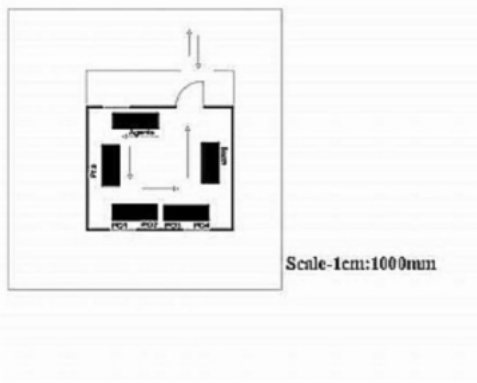

Nazri Naksha

Google Map View

Polling Station Building Front View

Polling Station Front View

Cad View

Key MAP View

1 பெயர் : ஜெயலெட்சுமி - கணவர் பெயர்: ரமேஷ் - வீட்டு எண் : 2 வயது : 42 பாலினம் : பெண்	UXH0722454 Photo is available	2 பெயர் : ம ராஜசேகரன் - தந்தையின் பெயர்: மகாலிங்கம் - வீட்டு எண் : 2-224 வயது : 39 பாலினம் : ஆண்	UXH0258871 Photo is available	3 பெயர் : ர கோகிலா - கணவர் பெயர்: ம ராஜசேகரன் - வீட்டு எண் : 2-224 வயது : 37 பாலினம் : பெண்	UXH0258640 Photo is available
4 பெயர் : தனலெட்சுமி - கணவர் பெயர்: குமார் - வீட்டு எண் : 2-226 வயது : 37 பாலினம் : பெண்	UXH0258897 Photo is available	5 பெயர் : மணிகண்டன் ந தந்தையின் பெயர்: நடராஜன் வீட்டு எண் : 2/227 வயது : 24 பாலினம் : ஆண்	UXH2373330 Photo is available	6 பெயர் : ரா வேல்முருகன் - தந்தையின் பெயர்: கு ராஜேந்திரன் - வீட்டு எண் : 2-228 வயது : 39 பாலினம் : ஆண்	UXH0258996 Photo is available
7 பெயர் : சசிகுமார் - தந்தையின் பெயர்: பிச்சையன் - வீட்டு எண் : 2-229 வயது : 46 பாலினம் : ஆண்	UXH0356873 Photo is available	8 பெயர் : தெய்வநாயகி - கணவர் பெயர்: சசிகுமார் - வீட்டு எண் : 2-229 வயது : 41 பாலினம் : பெண்	UXH0258657 Photo is available	9 பெயர் : பி சசிகாந்த் - தந்தையின் பெயர்: அ பிச்சையன் - வீட்டு எண் : 2-229 வயது : 40 பாலினம் : ஆண்	UXH0258756 Photo is available
10 பெயர் : சுதா - கணவர் பெயர்: பி சசிகாந்த் - வீட்டு எண் : 2-229 வயது : 39 பாலினம் : பெண்	UXH0258491 Photo is available	11 பெயர் : ப ஸ்டாலின் - தந்தையின் பெயர்: கு பன்னீர் - வீட்டு எண் : 2-231 வயது : 34 பாலினம் : ஆண்	UXH0258509 Photo is available	12 பெயர் : பாரதிச்செல்வன் - தந்தையின் பெயர்: அன்பு - வீட்டு எண் : 2-236 வயது : 31 பாலினம் : ஆண்	UXH1066091 Photo is available
13 பெயர் : சரிதா - தந்தையின் பெயர்: சுவாமிநாதன் வீட்டு எண் : 2-236 வயது : 30 பாலினம் : பெண்	UXH1066109 Photo is available	14 பெயர் : நை சுவாமிநாதன் - தந்தையின் பெயர்: பெ நைனான் - வீட்டு எண் : 2-250 வயது : 34 பாலினம் : ஆண்	UXH0258772 Photo is available	15 பெயர் : கா சரவணன் - தந்தையின் பெயர்: ம காத்தமுத்து - வீட்டு எண் : 2-253 வயது : 36 பாலினம் : ஆண்	UXH0258301 Photo is available
16 பெயர் : பா சரவணன் - தந்தையின் பெயர்: வீ பாலகிருஷ்ணன் - வீட்டு எண் : 2-254 வயது : 34 பாலினம் : ஆண்	UXH0258384 Photo is available	17 பெயர் : த கார்த்தி - தந்தையின் பெயர்: அ தவமணி - வீட்டு எண் : 2-255 வயது : 36 பாலினம் : ஆண்	UXH0258889 Photo is available	18 பெயர் : செ ராஜேஷ் - தந்தையின் பெயர்: செல்வராஜ் - வீட்டு எண் : 2-256 வயது : 34 பாலினம் : ஆண்	UXH0258392 Photo is available
19 பெயர் : அஜித் - தந்தையின் பெயர்: அன்பு - வீட்டு எண் : 2-257 வயது : 29 பாலினம் : ஆண்	UXH1066083 Photo is available	20 பெயர் : மா சண்முகசுந்தரம் - தந்தையின் பெயர்: மாரிமுத்து - வீட்டு எண் : 2-262 வயது : 41 பாலினம் : ஆண்	UXH0258400 Photo is available	21 பெயர் : பி பாலமுருகன் - தந்தையின் பெயர்: சி பாலு - வீட்டு எண் : 2-263 வயது : 34 பாலினம் : ஆண்	UXH0258418 Photo is available
22 பெயர் : சதீஷ் - தந்தையின் பெயர்: கிருஷ்ணன் - வீட்டு எண் : 2-265 வயது : 33 பாலினம் : ஆண்	UXH1066075 Photo is available	23 பெயர் : திபாகர் தந்தையின் பெயர்: முருகேசன் வீட்டு எண் : 2/454 வயது : 25 பாலினம் : ஆண்	UXH1380534 Photo is available	24 பெயர் : பாலமுருகன் தந்தையின் பெயர்: ரவிசந்திரன் வீட்டு எண் : 3/483 வயது : 22 பாலினம் : ஆண்	UXH2436541 Photo is available
25 பெயர் : தர்மதுரை தந்தையின் பெயர்: சுப்பிரமணியன் வீட்டு எண் : 3/502 வயது : 22 பாலினம் : ஆண்	UXH2438109 Photo is available	26 பெயர் : ரகு சூர்யா தந்தையின் பெயர்: மகாலிங்கம் வீட்டு எண் : 3/534 வயது : 24 பாலினம் : ஆண்	UXH2330330 Photo is available	27 பெயர் : கௌசல்யா கணவர் பெயர்: மகாதேவன் வீட்டு எண் : 12 வயது : 25 பாலினம் : பெண்	UXH2423044 Photo is available
28 பெயர் : யசோதா - கணவர் பெயர்: நடராஜன் - வீட்டு எண் : 26 வயது : 39 பாலினம் : பெண்	CMQ3686292 Photo is available	29 பெயர் : வடுவம்மாள் கணவர் பெயர்: மணியன் வீட்டு எண் : 102 வயது : 54 பாலினம் : பெண்	UXH2192649 Photo is available	30 பெயர் : முத்துலெட்சுமி - கணவர் பெயர்: ஐயப்பன் - வீட்டு எண் : 166 வயது : 39 பாலினம் : பெண்	CMQ3686250 Photo is available