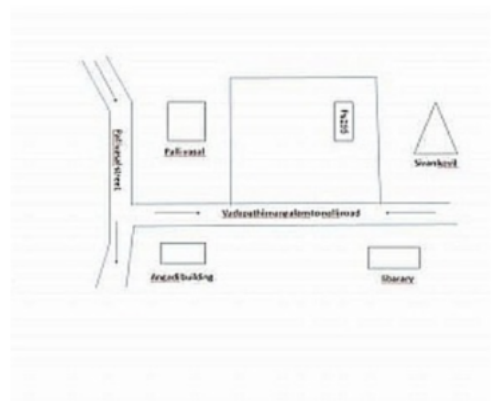

Nazri Naksha

Google Map View

Polling Station Building Front View

Polling Station Front View

Cad View

Key MAP View

1 பெயர் : ஜெயலெட்சுமி - கணவர் பெயர்: ரமேஷ் - வீட்டு எண் : 2 வயது : 42 பாலினம் : பெண்	UXH0722454 Photo is available	2 பெயர் : ம ராஜசேகரன் - தந்தையின் பெயர்: மகாலிங்கம் - வீட்டு எண் : 2-224 வயது : 39 பாலினம் : ஆண்	UXH0258871 Photo is available	3 பெயர் : ர கோகிலா - கணவர் பெயர்: ம ராஜசேகரன் - வீட்டு எண் : 2-224 வயது : 37 பாலினம் : பெண்	UXH0258640 Photo is available
4 பெயர் : தனலெட்சுமி - கணவர் பெயர்: குமார் - வீட்டு எண் : 2-226 வயது : 37 பாலினம் : பெண்	UXH0258897 Photo is available	5 பெயர் : மணிகண்டன் ந தந்தையின் பெயர்: நடராஜன் வீட்டு எண் : 2/227 வயது : 24 பாலினம் : ஆண்	UXH2373330 Photo is available	6 பெயர் : ரா வேல்முருகன் - தந்தையின் பெயர்: கு ராஜேந்திரன் - வீட்டு எண் : 2-228 வயது : 39 பாலினம் : ஆண்	UXH0258996 Photo is available
7 பெயர் : சசிகுமார் - தந்தையின் பெயர்: பிச்சையன் - வீட்டு எண் : 2-229 வயது : 46 பாலினம் : ஆண்	UXH0356873 Photo is available	8 பெயர் : தெய்வநாயகி - கணவர் பெயர்: சசிகுமார் - வீட்டு எண் : 2-229 வயது : 41 பாலினம் : பெண்	UXH0258657 Photo is available	9 பெயர் : பி சசிகாந்த் - தந்தையின் பெயர்: அ பிச்சையன் - வீட்டு எண் : 2-229 வயது : 40 பாலினம் : ஆண்	UXH0258756 Photo is available
10 பெயர் : சுதா - கணவர் பெயர்: பி சசிகாந்த் - வீட்டு எண் : 2-229 வயது : 39 பாலினம் : பெண்	UXH0258491 Photo is available	11 பெயர் : ப ஸ்டாலின் - தந்தையின் பெயர்: கு பன்னீர் - வீட்டு எண் : 2-231 வயது : 34 பாலினம் : ஆண்	UXH0258509 Photo is available	12 பெயர் : பாரதிச்செல்வன் - தந்தையின் பெயர்: அன்பு - வீட்டு எண் : 2-236 வயது : 31 பாலினம் : ஆண்	UXH1066091 Photo is available
13 பெயர் : சரிதா - தந்தையின் பெயர்: சுவாமிநாதன் வீட்டு எண் : 2-236 வயது : 30 பாலினம் : பெண்	UXH1066109 Photo is available	14 பெயர் : நை சுவாமிநாதன் - தந்தையின் பெயர்: பெ நைனான் - வீட்டு எண் : 2-250 வயது : 34 பாலினம் : ஆண்	UXH0258772 Photo is available	15 பெயர் : கா சரவணன் - தந்தையின் பெயர்: ம காத்தமுத்து - வீட்டு எண் : 2-253 வயது : 36 பாலினம் : ஆண்	UXH0258301 Photo is available
16 பெயர் : பா சரவணன் - தந்தையின் பெயர்: வீ பாலகிருஷ்ணன் - வீட்டு எண் : 2-254 வயது : 34 பாலினம் : ஆண்	UXH0258384 Photo is available	17 பெயர் : த கார்த்தி - தந்தையின் பெயர்: அ தவமணி - வீட்டு எண் : 2-255 வயது : 36 பாலினம் : ஆண்	UXH0258889 Photo is available	18 பெயர் : செ ராஜேஷ் - தந்தையின் பெயர்: செல்வராஜ் - வீட்டு எண் : 2-256 வயது : 34 பாலினம் : ஆண்	UXH0258392 Photo is available
19 பெயர் : அஜித் - தந்தையின் பெயர்: அன்பு - வீட்டு எண் : 2-257 வயது : 29 பாலினம் : ஆண்	UXH1066083 Photo is available	20 பெயர் : மா சண்முகசுந்தரம் - தந்தையின் பெயர்: மாரிமுத்து - வீட்டு எண் : 2-262 வயது : 41 பாலினம் : ஆண்	UXH0258400 Photo is available	21 பெயர் : பி பாலமுருகன் - தந்தையின் பெயர்: சி பாலு - வீட்டு எண் : 2-263 வயது : 34 பாலினம் : ஆண்	UXH0258418 Photo is available
22 பெயர் : சதீஷ் - தந்தையின் பெயர்: கிருஷ்ணன் - வீட்டு எண் : 2-265 வயது : 33 பாலினம் : ஆண்	UXH1066075 Photo is available	23 பெயர் : திபாகர் தந்தையின் பெயர்: முருகேசன் வீட்டு எண் : 2/454 வயது : 25 பாலினம் : ஆண்	UXH1380534 Photo is available	24 பெயர் : பாலமுருகன் தந்தையின் பெயர்: ரவிசந்திரன் வீட்டு எண் : 3/483 வயது : 22 பாலினம் : ஆண்	UXH2436541 Photo is available
25 பெயர் : தர்மதுரை தந்தையின் பெயர்: சுப்பிரமணியன் வீட்டு எண் : 3/502 வயது : 22 பாலினம் : ஆண்	UXH2438109 Photo is available	26 பெயர் : ரகு சூர்யா தந்தையின் பெயர்: மகாலிங்கம் வீட்டு எண் : 3/534 வயது : 24 பாலினம் : ஆண்	UXH2330330 Photo is available	27 பெயர் : கௌசல்யா கணவர் பெயர்: மகாதேவன் வீட்டு எண் : 12 வயது : 25 பாலினம் : பெண்	UXH2423044 Photo is available
28 பெயர் : யசோதா - கணவர் பெயர்: நடராஜன் - வீட்டு எண் : 26 வயது : 39 பாலினம் : பெண்	CMQ3686292 Photo is available	29 பெயர் : வடுவம்மாள் கணவர் பெயர்: மணியன் வீட்டு எண் : 102 வயது : 54 பாலினம் : பெண்	UXH2192649 Photo is available	30 பெயர் : முத்துலெட்சுமி - கணவர் பெயர்: ஐயப்பன் - வீட்டு எண் : 166 வயது : 39 பாலினம் : பெண்	CMQ3686250 Photo is available