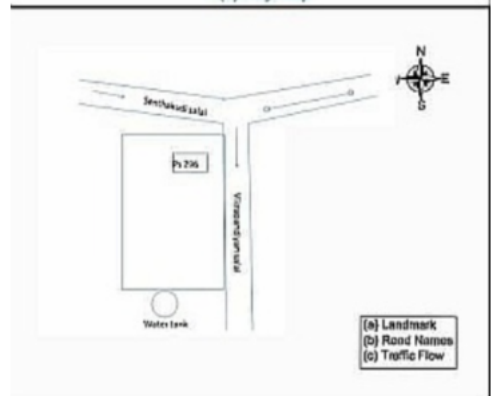

Key MAP View