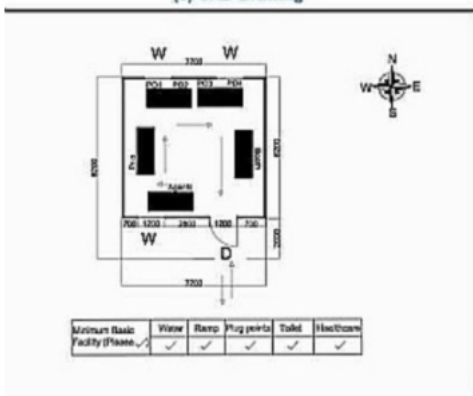

Google Map View

Polling Station Building Front View

(3) CAD Drawing

Polling Station Front View

(3) CAD Drawing

Cad View

Key MAP View

1 பெயர் : பன்னீர்செல்வம் - தந்தையின் பெயர்: உத்திராபதி - வீட்டு எண் : 1 வயது : 65 பாலினம் : ஆண்	UXH2101889 Photo is available	2 பெயர் : ரமேஷ் - தந்தையின் பெயர்: பன்னீர்செல்வம் - வீட்டு எண் : 1 வயது : 39 பாலினம் : ஆண்	UXH0208165 Photo is available	3 பெயர் : சபிதா தந்தையின் பெயர்: ராஜேந்தரன் வீட்டு எண் : 1/1ஏ வயது : 24 பாலினம் : பெண்	UXH2328466 Photo is available
4 பெயர் : சித்ரா க தந்தையின் பெயர்: கண்ணன் வீட்டு எண் : 1-2 வயது : 23 பாலினம் : பெண்	UXH2379279 Photo is available	5 பெயர் : சுகுமார் சி தந்தையின் பெயர்: சிவானந்தம் வீட்டு எண் : 1/4 வயது : 23 பாலினம் : ஆண்	UXH2377604 Photo is available	6 பெயர் : கவிதா பி கணவர் பெயர்: விமல்குமார் வீட்டு எண் : 1-5 வயது : 28 பாலினம் : பெண்	UXH2527166 Photo is available
7 பெயர் : ஹரிஹரசுதன் பி தந்தையின் பெயர்: பாஸ்கரன் ரேவதி வீட்டு எண் : 1/6ஏ வயது : 20 பாலினம் : ஆண்	UXH2575363 Photo is available	8 பெயர் : அகத்தியன் தந்தையின் பெயர்: பாதர் தாசன் வீட்டு எண் : 1/14 வயது : 22 பாலினம் : ஆண்	UXH2479269 Photo is available	9 பெயர் : அன்புக்கரசன் தந்தையின் பெயர்: தாசன் வீட்டு எண் : 1/14 வயது : 20 பாலினம் : ஆண்	UXH2522795 Photo is available
10 பெயர் : ஹரிணி வீ ச தந்தையின் பெயர்: வீரமணி வீட்டு எண் : 1-16 வயது : 19 பாலினம் : பெண்	UXH2658227 Photo is available	11 பெயர் : பாசமலர் கணவர் பெயர்: குமரேசன் வீட்டு எண் : 1/18 வயது : 31 பாலினம் : பெண்	UXH1380716 Photo is available	12 பெயர் : பிரபாவதி கணவர் பெயர்: மாதவன் வீட்டு எண் : 1/18 வயது : 27 பாலினம் : பெண்	UXH2612927 Photo is available
13 பெயர் : கதிரவன் இதரர் பெயர்: கணேசன் வீட்டு எண் : 1/19 வயது : 21 பாலினம் : ஆண்	UXH2588705 Photo is available	14 பெயர் : சபாஷ் சந்திரபோஸ் செந்தில்ராஜ் அனுசுயா தந்தையின் பெயர்: நைநாந ஃபாடர் வீட்டு எண் : 1/26 வயது : 21 பாலினம் : ஆண்	UXH2480986 Photo is available	15 பெயர் : கௌசல்யா கணவர் பெயர்: பிரசாந்த் வீட்டு எண் : 1/26பி வயது : 30 பாலினம் : பெண்	UXH2523157 Photo is available
16 பெயர் : சாதனா அ தந்தையின் பெயர்: அழகேசன் வீட்டு எண் : 1/36 வயது : 23 பாலினம் : பெண்	UXH2377240 Photo is available	17 பெயர் : சந்தியா தந்தையின் பெயர்: அழகேசன் வீட்டு எண் : 1/36 வயது : 21 பாலினம் : பெண்	UXH2613305 Photo is available	18 பெயர் : மங்கையர்க்கரசி கணவர் பெயர்: கவாஸ்கர் வீட்டு எண் : 1/38 வயது : 28 பாலினம் : பெண்	UXH2453579 Photo is available
19 பெயர் : மோனிஷா கணவர் பெயர்: பிரவீன்ராஜ் வீட்டு எண் : 1-41 வயது : 31 பாலினம் : பெண்	UXH2378487 Photo is available	20 பெயர் : சிவசேகர் சிங்காரவேலு தந்தையின் பெயர்: சிங்காரவேலு - வீட்டு எண் : 1-44 வயது : 34 பாலினம் : ஆண்	UXH0257881 Photo is available	21 பெயர் : குருபாலன் செந்தில்ராஜ் அனுசுயா தந்தையின் பெயர்: பரமே கிரிஷ்நந் ஃபாடர் வீட்டு எண் : 1/45 வயது : 22 பாலினம் : ஆண்	UXH2480994 Photo is available
22 பெயர் : ராஜேந்திரன் - தந்தையின் பெயர்: உத்திராபதி - வீட்டு எண் : 1A வயது : 58 பாலினம் : ஆண்	UXH2101897 Photo is available	23 பெயர் : மகாலட்சுமி - கணவர் பெயர்: ராஜேந்திரன் - வீட்டு எண் : 1A வயது : 56 பாலினம் : பெண்	UXH2101905 Photo is available	24 பெயர் : காசியம்மாள் - கணவர் பெயர்: ராஜேந்திரன் - வீட்டு எண் : 1A வயது : 49 பாலினம் : பெண்	UXH2101913 Photo is available
25 பெயர் : ராஜ்குமார் - தந்தையின் பெயர்: ராஜேந்திரன் - வீட்டு எண் : 1A வயது : 31 பாலினம் : ஆண்	UXH1180314 Photo is available	26 பெயர் : ஈஸ்வரி - கணவர் பெயர்: ரமேஷ் - வீட்டு எண் : 1பி வயது : 75 பாலினம் : பெண்	UXH0257931 Photo is available	27 பெயர் : துளசியம்மாள் - கணவர் பெயர்: இளங்கோவன் - வீட்டு எண் : 1B வயது : 43 பாலினம் : பெண்	UXH0699538 Photo is available
28 பெயர் : இளங்கோவன் - தந்தையின் பெயர்: பக்கிரிசாமி - வீட்டு எண் : 1-B வயது : 31 பாலினம் : ஆண்	UXH0699520 Photo is available	29 பெயர் : கண்ணன் - தந்தையின் பெயர்: ரெத்தினம் - வீட்டு எண் : 2 வயது : 50 பாலினம் : ஆண்	UXH2101921 Photo is available	30 பெயர் : பரமேஸ்வரி - கணவர் பெயர்: கண்ணன் - வீட்டு எண் : 2 வயது : 45 பாலினம் : பெண்	CMQ2490068 Photo is available