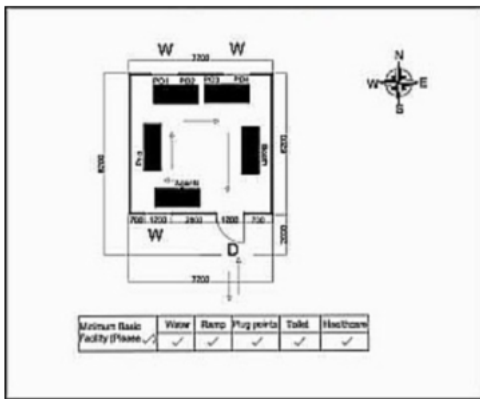

Google Map View

Polling Station Building Front View

(3) CAD Drawing

Polling Station Front View

(3) CAD Drawing

Cad View

Key MAP View

1 பெயர் : சுந்தரம்பாள் - கணவர் பெயர்: தங்கையாபிள்ளை - வீட்டு எண் : 1 வயது : 81 பாலினம் : பெண் Photo is available	UXH2105740	2 பெயர் : கிருட்டிணமூர்த்தி - தந்தையின் பெயர்: தங்கையன் - வீட்டு எண் : 1 வயது : 59 பாலினம் : ஆண் Photo is available	UXH2105757	3 பெயர் : மலர்விழி - கணவர் பெயர்: கிருட்டிணமூர்த்தி - வீட்டு எண் : 1 வயது : 56 பாலினம் : பெண் Photo is available	UXH2105765
4 பெயர் : ஜவாகர் - தந்தையின் பெயர்: தங்கையாபிள்ளை - வீட்டு எண் : 1 வயது : 52 பாலினம் : ஆண் Photo is available	UXH2105773	5 பெயர் : வேணி - கணவர் பெயர்: ஜவஹர் - வீட்டு எண் : 1 வயது : 44 பாலினம் : பெண் Photo is available	CMQ1163104	6 பெயர் : வரதராஜன் - தந்தையின் பெயர்: பாலையன் - வீட்டு எண் : 1 வயது : 33 பாலினம் : ஆண் Photo is available	UXH0481754
7 பெயர் : உதயகீதா தந்தையின் பெயர்: ஜவகர் வீட்டு எண் : 1 வயது : 25 பாலினம் : பெண் Photo is available	UXH1329564	8 பெயர் : சுந்தரி தந்தையின் பெயர்: ஜவஹர் வீட்டு எண் : 1 வயது : 23 பாலினம் : பெண் Photo is available	UXH2340073	9 பெயர் : காயத்ரி - தந்தையின் பெயர்: வெற்றிவேல் - வீட்டு எண் : 1-4 வயது : 33 பாலினம் : பெண் Photo is available	UXH0877977
10 பெயர் : கிஷோர் தந்தையின் பெயர்: கணேசன் வீட்டு எண் : 1/5 வயது : 21 பாலினம் : ஆண் Photo is available	UXH2479301	11 பெயர் : பிரபாகரன் - தந்தையின் பெயர்: செல்வம் - வீட்டு எண் : 1-7 வயது : 34 பாலினம் : ஆண் Photo is available	UXH0256776	12 பெயர் : வைத்திநாதன் - தந்தையின் பெயர்: செல்வம் - வீட்டு எண் : 1-7 வயது : 33 பாலினம் : ஆண் Photo is available	UXH0256990
13 பெயர் : ஆனந்தி கணவர் பெயர்: பிரபாகரன் வீட்டு எண் : 1-7 வயது : 30 பாலினம் : பெண் Photo is available	UXH2339877	14 பெயர் : மதன்ராஜ் பால்ராஜ் தந்தையின் பெயர்: பால்ராஜ் வீட்டு எண் : 1/13 ஏ வயது : 19 பாலினம் : ஆண் Photo is available	UXH2662484	15 பெயர் : ரதீமீனா தந்தையின் பெயர்: ராஜேந்திரன் வீட்டு எண் : 1/16 வயது : 22 பாலினம் : ஆண் Photo is available	UXH2544583
16 பெயர் : அருண் - தந்தையின் பெயர்: கிருஷ்ணமூர்த்தி - வீட்டு எண் : 1/97-1 வயது : 35 பாலினம் : ஆண் Photo is available	UXH0356717	17 பெயர் : ஜெய குர்யா கணவர் பெயர்: அருண் வீட்டு எண் : 1/97-1 வயது : 28 பாலினம் : பெண் Photo is available	UXH2189199	18 பெயர் : பக்கிரிசாமி - தந்தையின் பெயர்: கோவிந்தசாமி - வீட்டு எண் : 3 வயது : 79 பாலினம் : ஆண் Photo is available	UXH2105781
19 பெயர் : மல்லிகா - கணவர் பெயர்: பக்கிரிசாமி - வீட்டு எண் : 3 வயது : 76 பாலினம் : பெண் Photo is available	UXH2105799	20 பெயர் : லதா - கணவர் பெயர்: தமிழரசன் - வீட்டு எண் : 3 வயது : 56 பாலினம் : பெண் Photo is available	UXH2105807	21 பெயர் : பூமா - கணவர் பெயர்: பிரபாகரன் - வீட்டு எண் : 3 வயது : 45 பாலினம் : பெண் Photo is available	CMQ3585536
22 பெயர் : தமிழ்ச்செல்வன் - தந்தையின் பெயர்: பக்கிரிசாமி - வீட்டு எண் : 3 வயது : 44 பாலினம் : ஆண் Photo is available	CMQ1163112	23 பெயர் : பழனிப்பா - தந்தையின் பெயர்: பக்கிரிசாமி - வீட்டு எண் : 3 வயது : 41 பாலினம் : ஆண் Photo is available	CMQ3630480	24 பெயர் : அனிதா - கணவர் பெயர்: தமிழ்ச்செல்வன் - வீட்டு எண் : 3 வயது : 37 பாலினம் : பெண் Photo is available	UXH0823070
25 பெயர் : அபிராபிரியதர்சினி - தந்தையின் பெயர்: தமிழரசன் - வீட்டு எண் : 3 வயது : 32 பாலினம் : பெண் Photo is available	UXH0877969	26 பெயர் : பேபி - கணவர் பெயர்: வெற்றிவேல் - வீட்டு எண் : 4 வயது : 55 பாலினம் : பெண் Photo is available	UXH2105815	27 பெயர் : வனிதா - தந்தையின் பெயர்: வெற்றிவேல் - வீட்டு எண் : 4 வயது : 34 பாலினம் : பெண் Photo is available	UXH0481820
28 பெயர் : சரஸ்வதி - தந்தையின் பெயர்: வெற்றிவேல் - வீட்டு எண் : 4 வயது : 31 பாலினம் : பெண் Photo is available	UXH0989855	29 பெயர் : கணேசன் - தந்தையின் பெயர்: வைத்திநாதன் - வீட்டு எண் : 5 வயது : 53 பாலினம் : ஆண் Photo is available	UXH2105823	30 பெயர் : பிரபா - கணவர் பெயர்: கணேசன் - வீட்டு எண் : 5 வயது : 50 பாலினம் : பெண் Photo is available	CMQ2494037