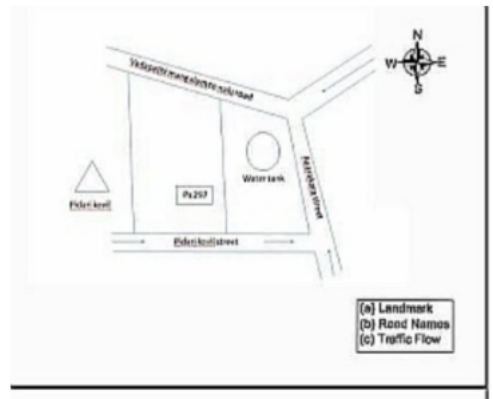

Key MAP View