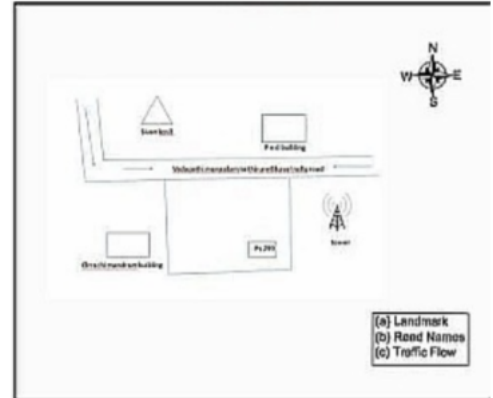

Google Map View

Polling Station Building Front View

Polling Station Front View

Cad View

Key MAP View

1	CMQ3686938	பெயர் : பழனிவேல் - தந்தையின் பெயர்: வீராச்சாமி - வீட்டு எண் : 2 வயது : 43 பாலினம் : ஆண்	Photo is available	2	CMQ3706330	பெயர் : மாரியம்மாள் - கணவர் பெயர்: பழனிவேல் - வீட்டு எண் : 2 வயது : 40 பாலினம் : பெண்	Photo is available	3	UXH0990655	பெயர் : கார்த்தி - தந்தையின் பெயர்: கிருஷ்ணமூர்த்தி - வீட்டு எண் : 2 வயது : 31 பாலினம் : ஆண்	Photo is available
4	UXH0990663	பெயர் : சபீனா - தந்தையின் பெயர்: கிருஷ்ணமூர்த்தி - வீட்டு எண் : 2 வயது : 29 பாலினம் : பெண்	Photo is available	5	UXH1307453	பெயர் : சுகந்தி தந்தையின் பெயர்: பாலசுப்ரமணியன் வீட்டு எண் : 2/43 வயது : 25 பாலினம் : பெண்	Photo is available	6	UXH2441350	பெயர் : அபிமன்யு தந்தையின் பெயர்: பழனிவேல் வீட்டு எண் : 2/180 வயது : 22 பாலினம் : ஆண்	Photo is available
7	UXH2423135	பெயர் : சம்பத் தந்தையின் பெயர்: செல்வராசு வீட்டு எண் : 2/181 வயது : 45 பாலினம் : ஆண்	Photo is available	8	UXH2399889	பெயர் : கார்த்திகா தந்தையின் பெயர்: சேகர் வீட்டு எண் : 2/182 வயது : 26 பாலினம் : பெண்	Photo is available	9	UXH1306653	பெயர் : அம்ஸ்டராங் தந்தையின் பெயர்: கோபால் வீட்டு எண் : 2/187 வயது : 27 பாலினம் : ஆண்	Photo is available
10	UXH2552966	பெயர் : சுரேந்தர் தந்தையின் பெயர்: ராமச்சந்திரன் வீட்டு எண் : 2/188 வயது : 21 பாலினம் : ஆண்	Photo is available	11	UXH1181437	பெயர் : அனுசுயா - கணவர் பெயர்: கமலகண்ணன் - வீட்டு எண் : 2-190 வயது : 27 பாலினம் : பெண்	Photo is available	12	UXH2667954	பெயர் : சூதா கணவர் பெயர்: ராஜமோகன் வீட்டு எண் : 2/192 வயது : 39 பாலினம் : பெண்	Photo is available
13	UXH2424430	பெயர் : பவித்ரா தந்தையின் பெயர்: பிரபாகரன் வீட்டு எண் : 2/194 வயது : 23 பாலினம் : பெண்	Photo is available	14	UXH2582344	பெயர் : பிரதீப் தந்தையின் பெயர்: பிரபாகரன் வீட்டு எண் : 2/194 வயது : 20 பாலினம் : ஆண்	Photo is available	15	UXH1066794	பெயர் : சமதி - தாயின் பெயர்: பத்மா - வீட்டு எண் : 2-197 வயது : 38 பாலினம் : பெண்	Photo is available
16	UXH2499937	பெயர் : பிரசன்னா தந்தையின் பெயர்: பிரபாகரன் வீட்டு எண் : 2/197 வயது : 21 பாலினம் : ஆண்	Photo is available	17	CMQ3586047	பெயர் : தமிழரசி - கணவர் பெயர்: செல்வராஜ் - வீட்டு எண் : 2/198 வயது : 46 பாலினம் : பெண்	Photo is available	18	UXH2491769	பெயர் : அரவிந்த் தந்தையின் பெயர்: செல்வராஜ் வீட்டு எண் : 2/198 வயது : 21 பாலினம் : ஆண்	Photo is available
19	UXH1181353	பெயர் : மகாலெட்சுமி - தந்தையின் பெயர்: மோகன் - வீட்டு எண் : 2-199 வயது : 48 பாலினம் : பெண்	Photo is available	20	UXH2499929	பெயர் : ரம்யா தந்தையின் பெயர்: மோகன் வீட்டு எண் : 2/199 வயது : 21 பாலினம் : பெண்	Photo is available	21	UXH2611002	பெயர் : வேணி தந்தையின் பெயர்: மோகன் வீட்டு எண் : 2/199 வயது : 19 பாலினம் : பெண்	Photo is available
22	UXH1066737	பெயர் : மாரியம்மாள் - கணவர் பெயர்: லெட்சுமணன் - வீட்டு எண் : 2-200 வயது : 45 பாலினம் : பெண்	Photo is available	23	UXH1329440	பெயர் : சுகன்யா கணவர் பெயர்: பாரதி வீட்டு எண் : 2/203பி வயது : 33 பாலினம் : பெண்	Photo is available	24	UXH2432789	பெயர் : ரமணா தந்தையின் பெயர்: நெல்லிவனம் வீட்டு எண் : 2/204 வயது : 23 பாலினம் : ஆண்	Photo is available
25	UXH2537132	பெயர் : நவநீதம் கணவர் பெயர்: சதீஷ்குமார் வீட்டு எண் : 2/206, வயது : 43 பாலினம் : பெண்	Photo is available	26	UXH1066786	பெயர் : மனிஷா - தந்தையின் பெயர்: தங்கராசு - வீட்டு எண் : 2-208 வயது : 28 பாலினம் : பெண்	Photo is available	27	UXH1066778	பெயர் : கார்த்திகா - கணவர் பெயர்: நடேசன் - வீட்டு எண் : 2-209 வயது : 30 பாலினம் : பெண்	Photo is available
28	UXH2470789	பெயர் : மோனிஷா கணவர் பெயர்: நெல்லிவனம் வீட்டு எண் : 2/209 வயது : 25 பாலினம் : பெண்	Photo is available	29	UXH2595148	பெயர் : பாரத்குமார் தந்தையின் பெயர்: செல்வகுமார் வீட்டு எண் : 2-211 வயது : 22 பாலினம் : ஆண்	Photo is available	30	UXH2540102	பெயர் : வர்ஷினி தந்தையின் பெயர்: செல்வகுமார் வீட்டு எண் : 2/211 வயது : 20 பாலினம் : பெண்	Photo is available