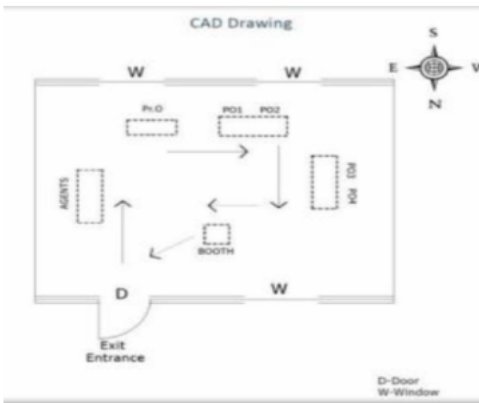

Google Map View

Polling Station Building Front View

Polling Station Front View

Cad View

Key MAP View

சட்டமன்றத் தொகுதியின் எண் மற்றும் பெயர் : 168-திருவாரூர்
பிரிவு எண் மற்றும் பெயர் 1-காட்டுர் (வ.கி.) மற்றும் (ஊ), காரஞ்சேரி