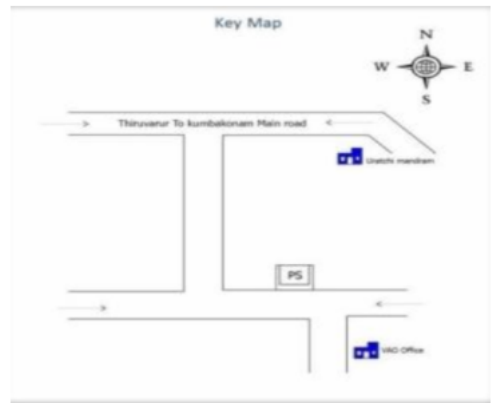

Google Map View

Polling Station Building Front View

Polling Station Front View

Cad View

Key MAP View

சட்டமன்றத் தொகுதியின் எண் மற்றும் பெயர் : 168-திருவாரூர்
பிரிவு எண் மற்றும் பெயர் 1-காட்டுர் (வ.கி.) மற்றும் (ஊ), காரஞ்சேரி