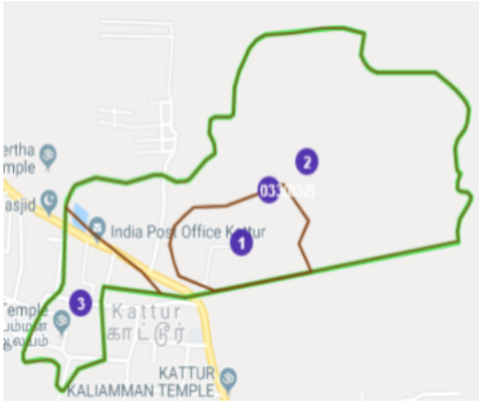

Nazri Naksha