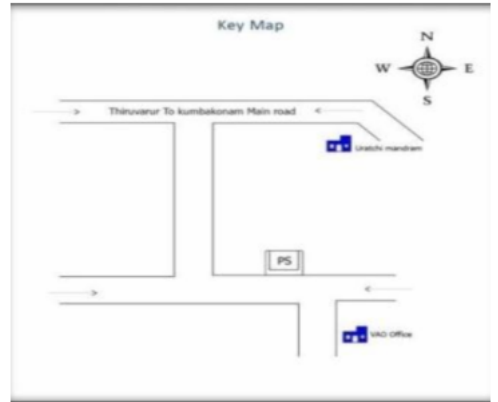

Google Map View

Polling Station Building Front View

Polling Station Front View

Cad View

Key MAP View

சட்டமன்றத் தொகுதியின் எண் மற்றும் பெயர் : 168-திருவாரூர்
பிரிவு எண் மற்றும் பெயர் 1-காட்டுர் (வ.கி.) மற்றும் (ஊ), மேலத்தெரு