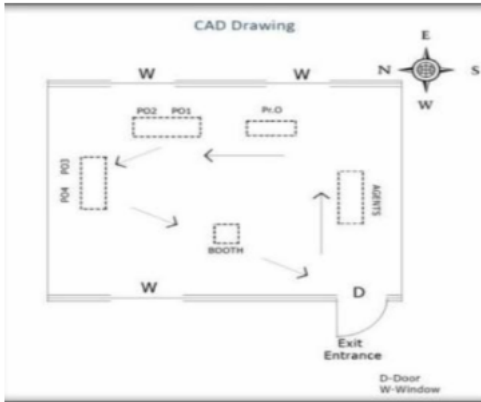

Google Map View

Polling Station Building Front View

Polling Station Front View

Cad View

Key MAP View

சட்டமன்றத் தொகுதியின் எண் மற்றும் பெயர் : 168-திருவாரூர்
பிரிவு எண் மற்றும் பெயர் 1-காட்டுர் (வ.கி.) மற்றும் (ஊ), மேலத்தெரு