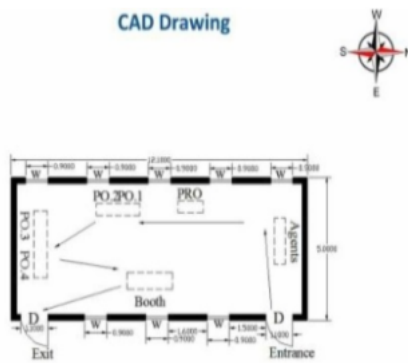

Google Map View

Polling Station Building Front View

Polling Station Front View

Cad View

CAD Drawing

Key MAP View

Key Map

சட்டமன்றத் தொகுதியின் எண் மற்றும் பெயர் : 168-திருவாரூர்
பிரிவு எண் மற்றும் பெயர் 1-செல்லூர் (வ.கி.) மற்றும் (ஊ), மெயின் ரோடு