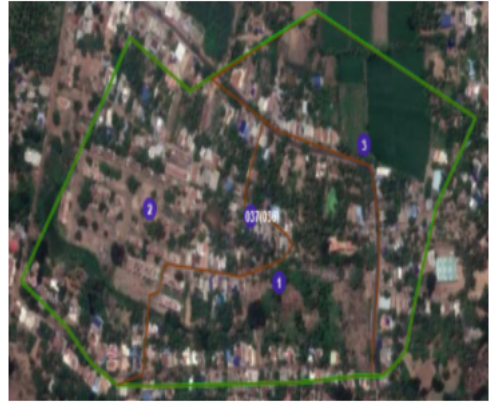

Google Map View