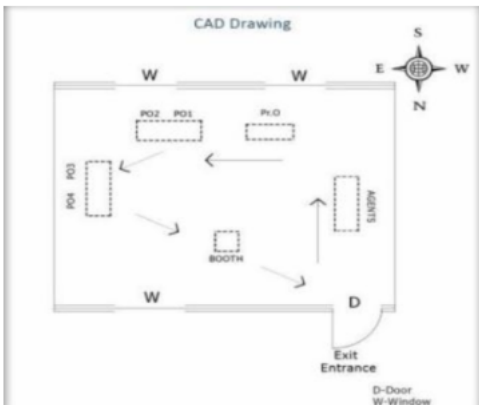

Google Map View

Polling Station Building Front View

Polling Station Front View

Cad View

Key MAP View

1 பெயர் : புவனேஸ்வரி தந்தையின் பெயர்: ராதாகிருஷ்ணன் வீட்டு எண் : 1-2/8 வயது : 30 பாலினம் : பெண் Photo is available	UXH1328871	2 பெயர் : தியாகராஜன் தந்தையின் பெயர்: ராமச்சந்திரன் வீட்டு எண் : 1/15 வயது : 25 பாலினம் : ஆண் Photo is available	UXH1399294	3 பெயர் : சந்திரா - கணவர் பெயர்: ராஜாமணி - வீட்டு எண் : 1/249/8 வயது : 53 பாலினம் : பெண் Photo is available	UXH0946277
4 பெயர் : கலையரசி - தந்தையின் பெயர்: கணேசன் - வீட்டு எண் : 1-249/9-ஏ வயது : 34 பாலினம் : பெண் Photo is available	ZLM0293183	5 பெயர் : டீ கலைவாணி கலைவாணி கணவர் பெயர்: ஜீ தியாகு தியாகு வீட்டு எண் : 1-249/37 வயது : 40 பாலினம் : பெண் Photo is available	UXH2413706	6 பெயர் : புஷ்பவள்ளி - கணவர் பெயர்: கோவிந்தராஜ் - வீட்டு எண் : 2-4 வயது : 85 பாலினம் : பெண் Photo is available	FGS3922531
7 பெயர் : சந்திரவள்ளி - கணவர் பெயர்: காமராஜ் - வீட்டு எண் : 2-4 வயது : 54 பாலினம் : பெண் Photo is available	FGS2734465	8 பெயர் : பசுபதிராஜ் - தந்தையின் பெயர்: கோவிந்தராஜ் - வீட்டு எண் : 2-4 வயது : 53 பாலினம் : ஆண் Photo is available	FGS3675709	9 பெயர் : வரதகணேஷ் - தந்தையின் பெயர்: பாலகுரு - வீட்டு எண் : 2-94 வயது : 41 பாலினம் : ஆண் Photo is available	FGS3212263
10 பெயர் : பிரியதர்ஷினி தந்தையின் பெயர்: நாசுவரன் வீட்டு எண் : 2/170/23, வயது : 26 பாலினம் : பெண் Photo is available	UXH1306778	11 பெயர் : அனீஷ் ஃபாத்திமா தந்தையின் பெயர்: முகமது நஸீர் வீட்டு எண் : 3/220 வயது : 30 பாலினம் : பெண் Photo is available	UXH2307460	12 பெயர் : பிரவீன் தந்தையின் பெயர்: சேட்டு வீட்டு எண் : 4/30-1 வயது : 23 பாலினம் : ஆண் Photo is available	UXH2307270
13 பெயர் : சூரியா தந்தையின் பெயர்: ரெத்தினவேல் வீட்டு எண் : 4/54 வயது : 22 பாலினம் : ஆண் Photo is available	UXH2444396	14 பெயர் : மாதவன் தந்தையின் பெயர்: சிவகுமார் வீட்டு எண் : 4/65 வயது : 27 பாலினம் : ஆண் Photo is available	UXH1382993	15 பெயர் : சுபத்ரா கணவர் பெயர்: கார்த்திகேசன் வீட்டு எண் : 4/80 வயது : 43 பாலினம் : பெண் Photo is available	UXH1328822
16 பெயர் : ஐயப்பன் - தந்தையின் பெயர்: சுவாமிநாதன் - வீட்டு எண் : 4-81 வயது : 30 பாலினம் : ஆண் Photo is available	UXH0733899	17 பெயர் : மணிகண்டன் - தந்தையின் பெயர்: சுப்ரமணியன் - வீட்டு எண் : 4-88 வயது : 31 பாலினம் : ஆண் Photo is available	UXH0734087	18 பெயர் : ரேஷ்மா தந்தையின் பெயர்: ரகுபதி வீட்டு எண் : 05 வயது : 22 பாலினம் : பெண் Photo is available	UXH2435485
19 பெயர் : கவிவாணி தந்தையின் பெயர்: தனயாதன் வீட்டு எண் : 19/1 டீ வயது : 31 பாலினம் : பெண் Photo is available	UXH2307916	20 பெயர் : கவிசங்கரி தந்தையின் பெயர்: தன யா தன் வீட்டு எண் : 19டீ/1 வயது : 29 பாலினம் : பெண் Photo is available	UXH2307874	21 பெயர் : ஆஷா கணவர் பெயர்: ராம்குமார் வீட்டு எண் : 24 வயது : 30 பாலினம் : பெண் Photo is available	YDW0679217
22 பெயர் : சுபாராணி - கணவர் பெயர்: விஜயகுமார் - வீட்டு எண் : 35-2 வயது : 46 பாலினம் : பெண் Photo is available	FGS2734697	23 பெயர் : அனு கணவர் பெயர்: அன்பழகன் வீட்டு எண் : 39/10 வயது : 43 பாலினம் : பெண் Photo is available	UXH2519510	24 பெயர் : சஞ்சய் தந்தையின் பெயர்: அன்பழகன் வீட்டு எண் : 39/10 வயது : 21 பாலினம் : ஆண் Photo is available	UXH2518603
25 பெயர் : ரவிக்குமார் - தந்தையின் பெயர்: வெங்கட்ராமன் - வீட்டு எண் : 49 வயது : 54 பாலினம் : ஆண் Photo is available	FGS2734622	26 பெயர் : குமார் - தந்தையின் பெயர்: நவ நீதம் - வீட்டு எண் : 69 வயது : 67 பாலினம் : ஆண் Photo is available	UXH0321653	27 பெயர் : மணிமேகலை - கணவர் பெயர்: குமார் - வீட்டு எண் : 69 வயது : 59 பாலினம் : பெண் Photo is available	UXH0321661
28 பெயர் : விஜயலெட்சுமி - கணவர் பெயர்: கமலதியாகராஜன் - வீட்டு எண் : 75 வயது : 47 பாலினம் : பெண் Photo is available	FGS3213196	29 பெயர் : சந்திரா - கணவர் பெயர்: ரவிக்குமார் - வீட்டு எண் : 84 வயது : 46 பாலினம் : பெண் Photo is available	FGS2733251	30 பெயர் : கருணாநிதி தந்தையின் பெயர்: தெட்சிணாமூர்த்தி வீட்டு எண் : 87 வயது : 54 பாலினம் : ஆண் Photo is available	FGS2731289