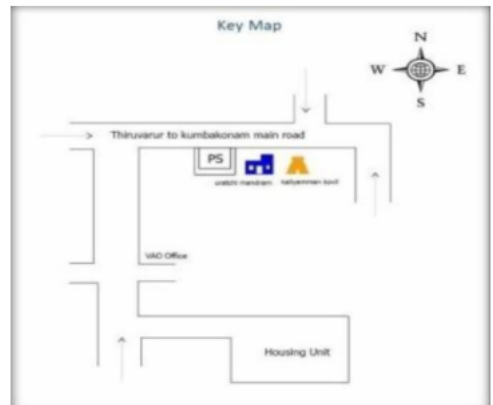

Google Map View

Polling Station Building Front View

Polling Station Front View

Cad View

Key MAP View

சட்டமன்றத் தொகுதியின் எண் மற்றும் பெயர் : 168-திருவாரூர்
பிரிவு எண் மற்றும் பெயர் 1-இலவங்கார்குடி (வ.கி.) மற்றும் (உ) பகுதி 1பிளாக் 2,3, வெள்ளாள்தெரு