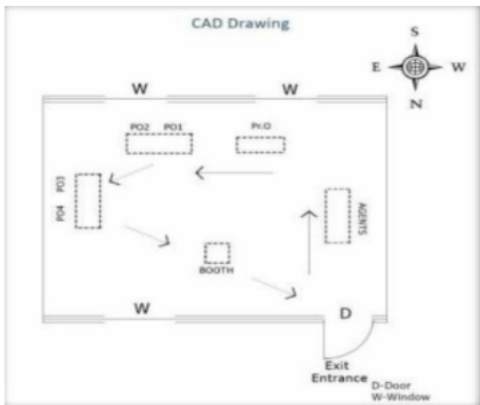

Google Map View

Polling Station Building Front View

Polling Station Front View

Cad View

Key MAP View

சட்டமன்றத் தொகுதியின் எண் மற்றும் பெயர் : 168-திருவாரூர்
பிரிவு எண் மற்றும் பெயர் 1-இலவங்கார்குடி (வ.கி.) மற்றும் (உ) பகுதி 1பிளாக் 2,3, வெள்ளாள்தெரு