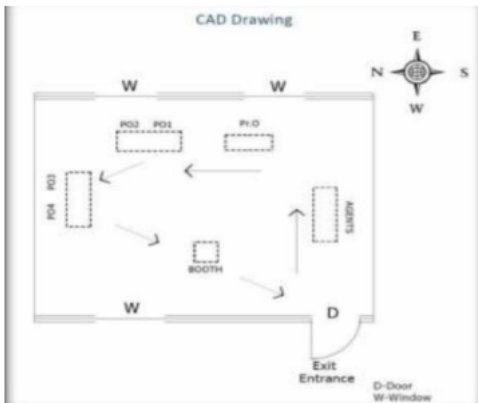

**Google Map View**

**Polling Station Building Front View**

**Polling Station Front View**

**Cad View**

**Key MAP View**

சட்டமன்றத் தொகுதியின் எண் மற்றும் பெயர் : 168-திருவாரூர்  
பிரிவு எண் மற்றும் பெயர் 1-இலவங்கார்குடி (வ.கி.) மற்றும் (உ) பகுதி 2 பிளாக் 1, இலவங்கார்குடி மேலத்தெரு