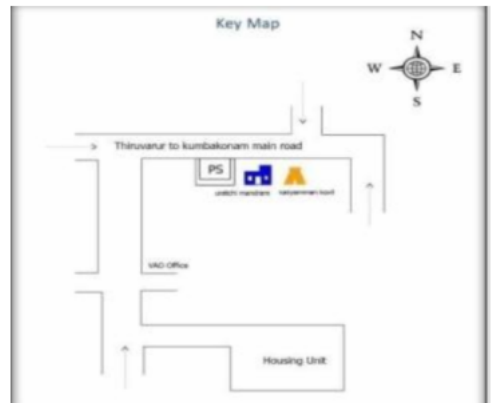

**Google Map View**

**Polling Station Building Front View**

**Polling Station Front View**

**Cad View**

**Key MAP View**

சட்டமன்றத் தொகுதியின் எண் மற்றும் பெயர் : 168-திருவாரூர்  
பிரிவு எண் மற்றும் பெயர் 1-இலவங்கார்குடி (வ.கி.) மற்றும் (உ) பகுதி 2 பிளாக் 1, இலவங்கார்குடி மேலத்தெரு