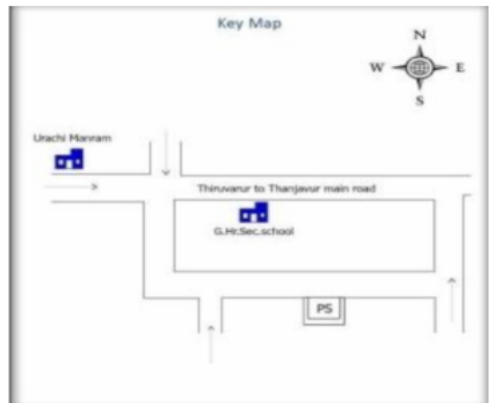

Google Map View

Polling Station Building Front View

Polling Station Front View

Cad View

Key MAP View

சட்டமன்றத் தொகுதியின் எண் மற்றும் பெயர் : 168-திருவாரூர்  
பிரிவு எண் மற்றும் பெயர் 1-அம்மையப்பன் (வ.கி) மற்றும் (உஊ), கோமுட்டிதெரு.