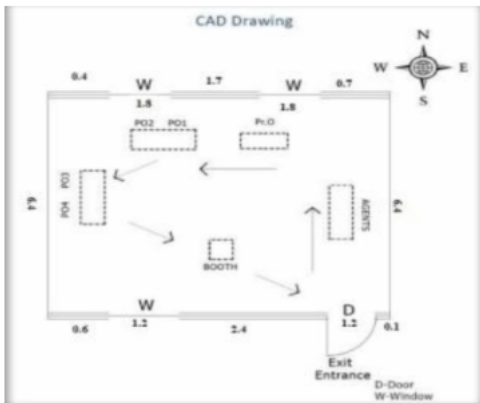

Google Map View

Polling Station Building Front View

Polling Station Front View

Cad View

Key MAP View

சட்டமன்றத் தொகுதியின் எண் மற்றும் பெயர் : 168-திருவாரூர்  
பிரிவு எண் மற்றும் பெயர் 1-அம்மையப்பன் (வ.கி) மற்றும் (உஊ), கோமுட்டிதெரு.