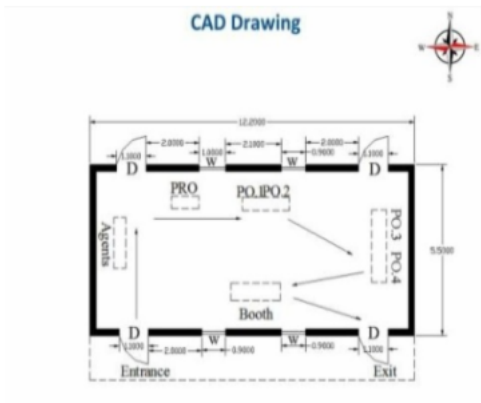

Google Map View

Polling Station Building Front View

Polling Station Front View

Cad View

Key MAP View

சட்டமன்றத் தொகுதியின் எண் மற்றும் பெயர் : 168-திருவாரூர்  
பிரிவு எண் மற்றும் பெயர் 1-திருக்களம்பூர் (வ.கி.) மற்றும் (ஊ), வடக்கு தெரு