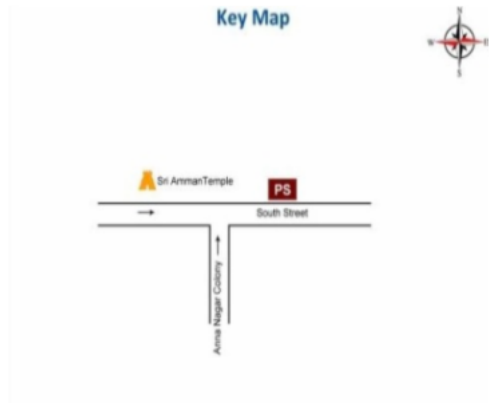

Google Map View

Polling Station Building Front View

Polling Station Front View

Cad View

Key MAP View

சட்டமன்றத் தொகுதியின் எண் மற்றும் பெயர் : 168-திருவாரூர்  
பிரிவு எண் மற்றும் பெயர் 1-திருக்களம்பூர் (வ.கி.) மற்றும் (ஊ), வடக்கு தெரு