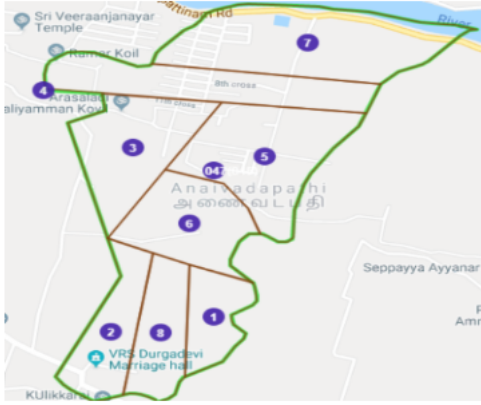

3. வாக்குச் சாவடியின் விவரங்கள்

வாக்குச் சாவடியின் எண் மற்றும் பெயர் : 51 - ஊராட்சி ஒன்றிய நடுநிலைப்பள்ளி ஆணைவடபாதி 613701, பிரதான ஒட்டு கட்டிடம் வடக்கு பகுதி மேற்கு பார்த்தது வாக்குச் சாவடியின் முகவரி : ஊராட்சி ஒன்றிய நடுநிலைப்பள்ளி ஆணைவடபாதி 613701, பிரதான ஒட்டு கட்டிடம் வடக்கு பகுதி மேற்கு பார்த்தது	வாக்குச் சாவடியின் வகைப்பாடு (ஆண்/பெண்/பொது)	பொது
	துணை வாக்குச் சாவடிகளின் எண்ணிக்கை :	0

Google Map View

Polling Station Building Front View

Polling Station Front View

Cad View

Key MAP View

சட்டமன்றத் தொகுதியின் எண் மற்றும் பெயர் : 168-திருவாரூர்
பிரிவு எண் மற்றும் பெயர் 1-ஆனைவடபாதி (வ.கி) மற்றும் (ஊ), ஓகைச்சேரி ஆதிதிராவிடர் வார்டு - 4