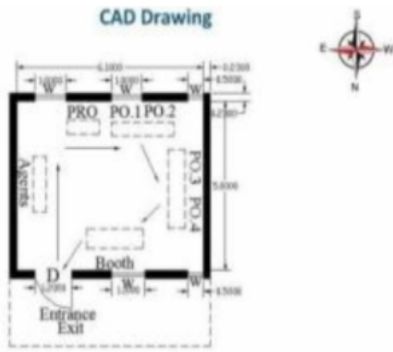

Google Map View

Polling Station Building Front View

Polling Station Front View

Cad View

Key MAP View

1 பெயர் : ராஜேஷ்வரி - கணவர் பெயர்: ராஜா - வீட்டு எண் : 1 வயது : 42 பாலினம் : பெண் Photo is available	UXH1002120	2 பெயர் : சுபாஷ்சினி - கணவர் பெயர்: செளரி முத்து - வீட்டு எண் : 1-8 வயது : 29 பாலினம் : பெண் Photo is available	UXH1071174	3 பெயர் : அரவிந்த் - தந்தையின் பெயர்: ராமகிருஷ்ணன் - வீட்டு எண் : 1-8 வயது : 28 பாலினம் : ஆண் Photo is available	UXH1218999
4 பெயர் : விஜயலெட்சுமி கணவர் பெயர்: கலியபெருமாள் வீட்டு எண் : 1-8 வயது : 66 பாலினம் : பெண் Photo is available	UXH1308030	5 பெயர் : ஷீலா - கணவர் பெயர்: பத்மநாபன் - வீட்டு எண் : 1-10 வயது : 50 பாலினம் : பெண் Photo is available	DDQ3536554	6 பெயர் : ராஜாமணி - தந்தையின் பெயர்: கலியபெருமாள் - வீட்டு எண் : 1-11a வயது : 49 பாலினம் : ஆண் Photo is available	UXH0348417
7 பெயர் : கிருஷ்ணகுமாரி - கணவர் பெயர்: ராஜாமணி - வீட்டு எண் : 1-11a வயது : 49 பாலினம் : பெண் Photo is available	UXH0348425	8 பெயர் : ஹர்ஷ் ரா தந்தையின் பெயர்: க.ராஜாமணி வீட்டு எண் : 1/11ஏ வயது : 19 பாலினம் : ஆண் Photo is available	UXH2645018	9 பெயர் : அபிநேஷா தந்தையின் பெயர்: முரளிதரன் வீட்டு எண் : 1/14 வயது : 20 பாலினம் : பெண் Photo is available	UXH2554186
10 பெயர் : கலையரசி - கணவர் பெயர்: காளிதாஸ் - வீட்டு எண் : 1-14-3 வயது : 40 பாலினம் : பெண் Photo is available	UXH0648410	11 பெயர் : ரம்யா வி கணவர் பெயர்: வினோத் கண்ணன் சி வீட்டு எண் : 1-14ஏ வயது : 33 பாலினம் : பெண் Photo is available	SWZ1008739	12 பெயர் : ரவிசந்திரன் தந்தையின் பெயர்: கிருஷ்ணன் வீட்டு எண் : 1/16 வயது : 60 பாலினம் : ஆண் Photo is available	UXH2495539
13 பெயர் : மகேஸ்வரி கணவர் பெயர்: ரவிசந்திரன் வீட்டு எண் : 1/16 வயது : 56 பாலினம் : பெண் Photo is available	UXH2495521	14 பெயர் : பிரணத்தி தந்தையின் பெயர்: ரவிசந்திரன் வீட்டு எண் : 1/16 வயது : 23 பாலினம் : பெண் Photo is available	UXH2495547	15 பெயர் : தினக்குமார் - தந்தையின் பெயர்: கிருஷ்ணமுர்த்தி - வீட்டு எண் : 1-18 வயது : 53 பாலினம் : ஆண் Photo is available	DDQ1962679
16 பெயர் : தூர்கா தந்தையின் பெயர்: தினக்குமார் வீட்டு எண் : 1-18/2 வயது : 20 பாலினம் : பெண் Photo is available	UXH2554053	17 பெயர் : சுபா - கணவர் பெயர்: சீத்தாராமன் - வீட்டு எண் : 1-21 வயது : 43 பாலினம் : பெண் Photo is available	UXH0508325	18 பெயர் : ஆர்த்தி தந்தையின் பெயர்: சீத்தாராமன் வீட்டு எண் : 1/21 வயது : 20 பாலினம் : பெண் Photo is available	UXH2554160
19 பெயர் : அனுஷ்யா - தந்தையின் பெயர்: உதயசூரியன் - வீட்டு எண் : 1-26 வயது : 27 பாலினம் : பெண் Photo is available	UXH1133198	20 பெயர் : தனசேகர் தந்தையின் பெயர்: தர்மராஜ் வீட்டு எண் : 1/27 வயது : 25 பாலினம் : ஆண் Photo is available	UXH2324937	21 பெயர் : பாலாஜி - தந்தையின் பெயர்: ராமானுஜம் - வீட்டு எண் : 1-27-1 வயது : 48 பாலினம் : ஆண் Photo is available	UXH0737411
22 பெயர் : கீதா - கணவர் பெயர்: பாலாஜி - வீட்டு எண் : 1-27-1 வயது : 38 பாலினம் : பெண் Photo is available	UXH0737403	23 பெயர் : தனுஷ் தந்தையின் பெயர்: பாலாஜி வீட்டு எண் : 1/27-1 வயது : 20 பாலினம் : ஆண் Photo is available	UXH2554038	24 பெயர் : ராஜா - தந்தையின் பெயர்: ஆனந்த் - வீட்டு எண் : 1-28 வயது : 49 பாலினம் : ஆண் Photo is available	UXH0508747
25 பெயர் : ராகுல்முத்து தந்தையின் பெயர்: ராஜா வீட்டு எண் : 1-28 வயது : 22 பாலினம் : ஆண் Photo is available	UXH2620565	26 பெயர் : அருள்செல்வம் - தந்தையின் பெயர்: கண்ணன் - வீட்டு எண் : 1-29 வயது : 31 பாலினம் : ஆண் Photo is available	UXH0737536	27 பெயர் : சத்தியசீலன் தந்தையின் பெயர்: பாண்டியன் வீட்டு எண் : 1/36 வயது : 23 பாலினம் : ஆண் Photo is available	UXH2441632
28 பெயர் : கஜேந்திரன் - தந்தையின் பெயர்: செல்வம் - வீட்டு எண் : 1-37 வயது : 33 பாலினம் : ஆண் Photo is available	UXH0508945	29 பெயர் : சுதா - கணவர் பெயர்: மகேந்திரன் - வீட்டு எண் : 1-37 வயது : 27 பாலினம் : பெண் Photo is available	UXH1219054	30 பெயர் : மகேந்திரன் - தந்தையின் பெயர்: பக்கிரிசாமி - வீட்டு எண் : 1-37 வயது : 27 பாலினம் : ஆண் Photo is available	UXH1219070