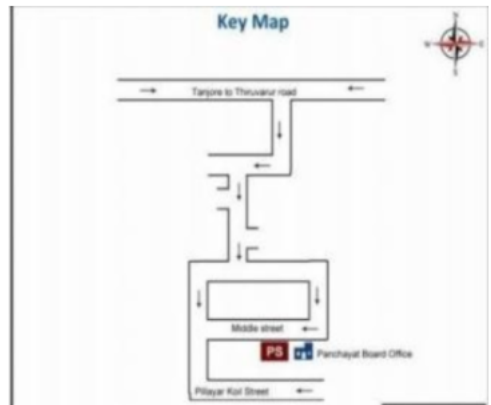

Google Map View

Polling Station Building Front View

Polling Station Front View

Cad View

Key MAP View

1 பெயர் : சொக்கப்பா - தந்தையின் பெயர்: ராஜமாணிக்கம் - வீட்டு எண் : 1 வயது : 64 பாலினம் : ஆண்	DDQ1960475 Photo is available	2 பெயர் : பூமதி - கணவர் பெயர்: சொக்கப்பா - வீட்டு எண் : 1 வயது : 58 பாலினம் : பெண்	DDQ1960673 Photo is available	3 பெயர் : குமார் - தந்தையின் பெயர்: வேலுகோபால் - வீட்டு எண் : 1 வயது : 56 பாலினம் : ஆண்	UXH0348615 Photo is available
4 பெயர் : லெட்சுமி - கணவர் பெயர்: குமார் - வீட்டு எண் : 1-2-368 வயது : 55 பாலினம் : பெண்	UXH0455675 Photo is available	5 பெயர் : திவ்யா - கணவர் பெயர்: வெங்கடேசன் - வீட்டு எண் : 2-173 வயது : 38 பாலினம் : பெண்	UXH0348607 Photo is available	6 பெயர் : முத்துமணிகண்டன் - தந்தையின் பெயர்: கலியபெருமாள் - வீட்டு எண் : 2-229 வயது : 36 பாலினம் : ஆண்	UXH0509216 Photo is available
7 பெயர் : ஜெயப்பிரகாஷ் - தந்தையின் பெயர்: கலியபெருமாள் - வீட்டு எண் : 2-229 வயது : 34 பாலினம் : ஆண்	UXH0455683 Photo is available	8 பெயர் : சசிரேகா - கணவர் பெயர்: வாசுதேவன் - வீட்டு எண் : 2-231 வயது : 34 பாலினம் : பெண்	UXH1002419 Photo is available	9 பெயர் : பூநீராம் தந்தையின் பெயர்: குமார் வீட்டு எண் : 2/232 வயது : 24 பாலினம் : ஆண்	UXH2180032 Photo is available
10 பெயர் : பவபுரி தந்தையின் பெயர்: குமார் வீட்டு எண் : 2/232 வயது : 21 பாலினம் : பெண்	UXH2603173 Photo is available	11 பெயர் : சந்தோஷகுமார் தந்தையின் பெயர்: ரமேஷ்குமார் வீட்டு எண் : 2-237 வயது : 20 பாலினம் : ஆண்	UXH2531572 Photo is available	12 பெயர் : பாலமுருகன் - தந்தையின் பெயர்: வடிவேல் - வீட்டு எண் : 2-237a வயது : 28 பாலினம் : ஆண்	UXH1002617 Photo is available
13 பெயர் : மகாலட்சுமி - கணவர் பெயர்: ரமேஷ்குமார் - வீட்டு எண் : 2-237B வயது : 47 பாலினம் : பெண்	UXH0443580 Photo is available	14 பெயர் : சரண்யா தந்தையின் பெயர்: வசந்தராஜ் வீட்டு எண் : 2/289 வயது : 32 பாலினம் : பெண்	UXH1328996 Photo is available	15 பெயர் : பரமேஷ்வரி தந்தையின் பெயர்: துரைராஜ் வீட்டு எண் : 2/290 வயது : 27 பாலினம் : பெண்	UXH1376029 Photo is available
16 பெயர் : காயத்ரி தந்தையின் பெயர்: துரைராஜ் வீட்டு எண் : 2/290 வயது : 25 பாலினம் : பெண்	UXH1376086 Photo is available	17 பெயர் : பரமேஸ்வரி கணவர் பெயர்: மாதவன் வீட்டு எண் : 2-313/1 வயது : 35 பாலினம் : பெண்	UXH1298322 Photo is available	18 பெயர் : பாபு தந்தையின் பெயர்: ஜெயபால் வீட்டு எண் : 2/327 வயது : 27 பாலினம் : ஆண்	UXH1297316 Photo is available
19 பெயர் : பவித்ரா தந்தையின் பெயர்: பாஸ்கர் வீட்டு எண் : 2/329 வயது : 26 பாலினம் : பெண்	UXH1376037 Photo is available	20 பெயர் : திவ்யா தந்தையின் பெயர்: வடிவேல் வீட்டு எண் : 2/331ஏ வயது : 23 பாலினம் : பெண்	UXH2397198 Photo is available	21 பெயர் : ஜெயபிரகாஷ் தந்தையின் பெயர்: ஜெயராமன் வீட்டு எண் : 2/346 வயது : 25 பாலினம் : ஆண்	UXH1298090 Photo is available
22 பெயர் : ராஜேஷ் தந்தையின் பெயர்: ராமமூர்த்தி வீட்டு எண் : 2/492 வயது : 29 பாலினம் : ஆண்	UXH1297332 Photo is available	23 பெயர் : முத்துவேல் - தந்தையின் பெயர்: கலியபெருமாள் - வீட்டு எண் : 2/557 வயது : 43 பாலினம் : ஆண்	DDQ4531091 Photo is available	24 பெயர் : ஞானவேல் தந்தையின் பெயர்: ராமசாமி வீட்டு எண் : 2/609 வயது : 57 பாலினம் : ஆண்	UXH2603074 Photo is available
25 பெயர் : தமிழரசன் தந்தையின் பெயர்: ஞானவேல் வீட்டு எண் : 2/609 வயது : 31 பாலினம் : ஆண்	UXH2604833 Photo is available	26 பெயர் : ராஜ்குமார் தந்தையின் பெயர்: ஞானவேல் வீட்டு எண் : 2/609 வயது : 26 பாலினம் : ஆண்	UXH2606507 Photo is available	27 பெயர் : சிவதாரகை கணவர் பெயர்: தமிழரசன் வீட்டு எண் : 2/609 வயது : 24 பாலினம் : பெண்	UXH2603686 Photo is available
28 பெயர் : பிரபு தந்தையின் பெயர்: செல்வராசு வீட்டு எண் : 3/373A-1 வயது : 25 பாலினம் : ஆண்	UXH1298140 Photo is available	29 பெயர் : திலீப் தந்தையின் பெயர்: வாசு வீட்டு எண் : 3/463 வயது : 26 பாலினம் : ஆண்	UXH1297282 Photo is available	30 பெயர் : ஜெகன் தந்தையின் பெயர்: ஜெயபால் வீட்டு எண் : 3/473 வயது : 29 பாலினம் : ஆண்	UXH1298249 Photo is available