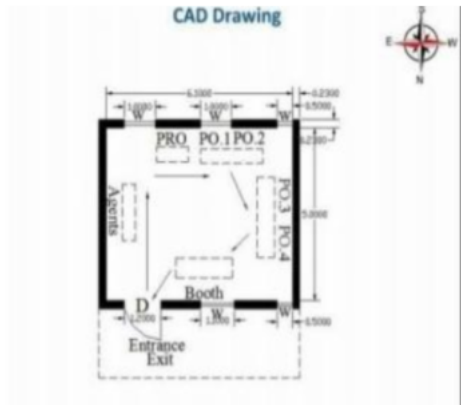

Google Map View

Polling Station Building Front View

Polling Station Front View

Cad View

Key MAP View

1 பெயர் : சொக்கப்பா - தந்தையின் பெயர்: ராஜமாணிக்கம் - வீட்டு எண் : 1 வயது : 64 பாலினம் : ஆண்	DDQ1960475 Photo is available	2 பெயர் : பூமதி - கணவர் பெயர்: சொக்கப்பா - வீட்டு எண் : 1 வயது : 58 பாலினம் : பெண்	DDQ1960673 Photo is available	3 பெயர் : குமார் - தந்தையின் பெயர்: வேலுகோபால் - வீட்டு எண் : 1 வயது : 56 பாலினம் : ஆண்	UXH0348615 Photo is available
4 பெயர் : லெட்சுமி - கணவர் பெயர்: குமார் - வீட்டு எண் : 1-2-368 வயது : 55 பாலினம் : பெண்	UXH0455675 Photo is available	5 பெயர் : திவ்யா - கணவர் பெயர்: வெங்கடேசன் - வீட்டு எண் : 2-173 வயது : 38 பாலினம் : பெண்	UXH0348607 Photo is available	6 பெயர் : முத்துமணிகண்டன் - தந்தையின் பெயர்: கலியபெருமாள் - வீட்டு எண் : 2-229 வயது : 36 பாலினம் : ஆண்	UXH0509216 Photo is available
7 பெயர் : ஜெயப்பிரகாஷ் - தந்தையின் பெயர்: கலியபெருமாள் - வீட்டு எண் : 2-229 வயது : 34 பாலினம் : ஆண்	UXH0455683 Photo is available	8 பெயர் : சசிரேகா - கணவர் பெயர்: வாசுதேவன் - வீட்டு எண் : 2-231 வயது : 34 பாலினம் : பெண்	UXH1002419 Photo is available	9 பெயர் : பூநீராம் தந்தையின் பெயர்: குமார் வீட்டு எண் : 2/232 வயது : 24 பாலினம் : ஆண்	UXH2180032 Photo is available
10 பெயர் : பவபுரி தந்தையின் பெயர்: குமார் வீட்டு எண் : 2/232 வயது : 21 பாலினம் : பெண்	UXH2603173 Photo is available	11 பெயர் : சந்தோஷகுமார் தந்தையின் பெயர்: ரமேஷ்குமார் வீட்டு எண் : 2-237 வயது : 20 பாலினம் : ஆண்	UXH2531572 Photo is available	12 பெயர் : பாலமுருகன் - தந்தையின் பெயர்: வடிவேல் - வீட்டு எண் : 2-237a வயது : 28 பாலினம் : ஆண்	UXH1002617 Photo is available
13 பெயர் : மகாலட்சுமி - கணவர் பெயர்: ரமேஷ்குமார் - வீட்டு எண் : 2-237B வயது : 47 பாலினம் : பெண்	UXH0443580 Photo is available	14 பெயர் : சரண்யா தந்தையின் பெயர்: வசந்தராஜ் வீட்டு எண் : 2/289 வயது : 32 பாலினம் : பெண்	UXH1328996 Photo is available	15 பெயர் : பரமேஷ்வரி தந்தையின் பெயர்: துரைராஜ் வீட்டு எண் : 2/290 வயது : 27 பாலினம் : பெண்	UXH1376029 Photo is available
16 பெயர் : காயத்ரி தந்தையின் பெயர்: துரைராஜ் வீட்டு எண் : 2/290 வயது : 25 பாலினம் : பெண்	UXH1376086 Photo is available	17 பெயர் : பரமேஸ்வரி கணவர் பெயர்: மாதவன் வீட்டு எண் : 2-313/1 வயது : 35 பாலினம் : பெண்	UXH1298322 Photo is available	18 பெயர் : பாபு தந்தையின் பெயர்: ஜெயபால் வீட்டு எண் : 2/327 வயது : 27 பாலினம் : ஆண்	UXH1297316 Photo is available
19 பெயர் : பவித்ரா தந்தையின் பெயர்: பாஸ்கர் வீட்டு எண் : 2/329 வயது : 26 பாலினம் : பெண்	UXH1376037 Photo is available	20 பெயர் : திவ்யா தந்தையின் பெயர்: வடிவேல் வீட்டு எண் : 2/331ஏ வயது : 23 பாலினம் : பெண்	UXH2397198 Photo is available	21 பெயர் : ஜெயபிரகாஷ் தந்தையின் பெயர்: ஜெயராமன் வீட்டு எண் : 2/346 வயது : 25 பாலினம் : ஆண்	UXH1298090 Photo is available
22 பெயர் : ராஜேஷ் தந்தையின் பெயர்: ராமமூர்த்தி வீட்டு எண் : 2/492 வயது : 29 பாலினம் : ஆண்	UXH1297332 Photo is available	23 பெயர் : முத்துவேல் - தந்தையின் பெயர்: கலியபெருமாள் - வீட்டு எண் : 2/557 வயது : 43 பாலினம் : ஆண்	DDQ4531091 Photo is available	24 பெயர் : ஞானவேல் தந்தையின் பெயர்: ராமசாமி வீட்டு எண் : 2/609 வயது : 57 பாலினம் : ஆண்	UXH2603074 Photo is available
25 பெயர் : தமிழரசன் தந்தையின் பெயர்: ஞானவேல் வீட்டு எண் : 2/609 வயது : 31 பாலினம் : ஆண்	UXH2604833 Photo is available	26 பெயர் : ராஜ்குமார் தந்தையின் பெயர்: ஞானவேல் வீட்டு எண் : 2/609 வயது : 26 பாலினம் : ஆண்	UXH2606507 Photo is available	27 பெயர் : சிவதாரகை கணவர் பெயர்: தமிழரசன் வீட்டு எண் : 2/609 வயது : 24 பாலினம் : பெண்	UXH2603686 Photo is available
28 பெயர் : பிரபு தந்தையின் பெயர்: செல்வராசு வீட்டு எண் : 3/373A-1 வயது : 25 பாலினம் : ஆண்	UXH1298140 Photo is available	29 பெயர் : திலீப் தந்தையின் பெயர்: வாசு வீட்டு எண் : 3/463 வயது : 26 பாலினம் : ஆண்	UXH1297282 Photo is available	30 பெயர் : ஜெகன் தந்தையின் பெயர்: ஜெயபால் வீட்டு எண் : 3/473 வயது : 29 பாலினம் : ஆண்	UXH1298249 Photo is available