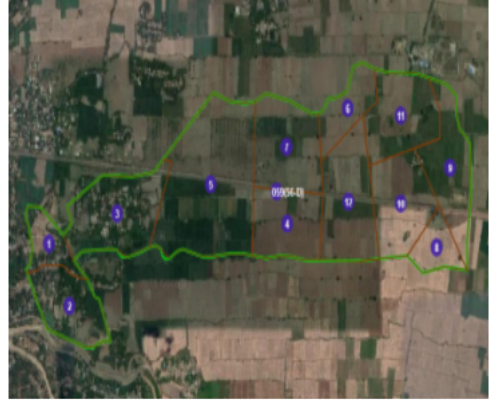

3. வாக்குச் சாவடியின் விவரங்கள்

வாக்குச் சாவடியின் எண் மற்றும் பெயர் : 64 - ஊராட்சி ஒன்றிய தொடக்கப்பள்ளி பெருமாளகரம் 613703, கிழக்கு புற ஒட்டு கட்டிடத்தின் வடக்கு பகுதி மேற்கு பார்த்தது வாக்குச் சாவடியின் முகவரி : ஊராட்சி ஒன்றிய தொடக்கப்பள்ளி பெருமாளகரம் 613703, கிழக்கு புற ஒட்டு கட்டிடத்தின் வடக்கு பகுதி மேற்கு பார்த்தது	வாக்குச் சாவடியின் வகைப்பாடு (ஆண்/பெண்/பொது)	பொது
	துணை வாக்குச் சாவடிகளின் எண்ணிக்கை :	0

Google Map View

Polling Station Building Front View

Polling Station Front View

Cad View

Key MAP View

சட்டமன்றத் தொகுதியின் எண் மற்றும் பெயர் : 168-திருவாரூர்
பிரிவு எண் மற்றும் பெயர் 1-பெருமாளகரம் (வ,கி) மற்றும் (ஊ) , தோப்புத்தெரு