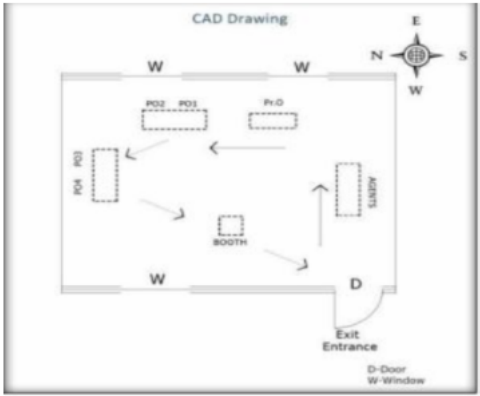

Google Map View

Polling Station Building Front View

Polling Station Front View

Cad View

Key MAP View

சட்டமன்றத் தொகுதியின் எண் மற்றும் பெயர் : 168-திருவாரூர்
பிரிவு எண் மற்றும் பெயர் 1-பெருமாளகரம் (வ,கி) மற்றும் (ஊ) , தோப்புத்தெரு