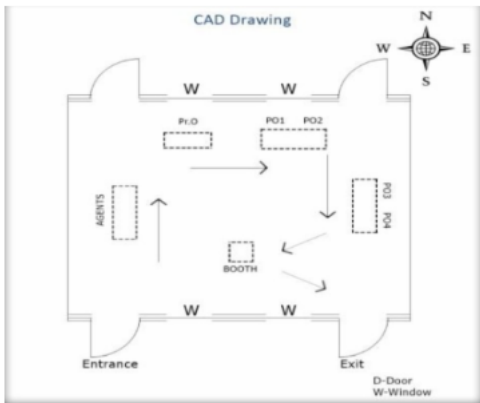

**Nazri Naksha**

**Google Map View**

**Polling Station Building Front View**

**Polling Station Front View**

**Cad View**

**Key MAP View**

1 பெயர் : கலையரசன் - தந்தையின் பெயர்: சிதம்பரம் - வீட்டு எண் : 1 வயது : 33 பாலினம் : ஆண்	UXH0392126 Photo is available	2 பெயர் : பாஸ்கர் - தந்தையின் பெயர்: வெங்கடாசலம் - வீட்டு எண் : 2 வயது : 60 பாலினம் : ஆண்	UXH1431972 Photo is available	3 பெயர் : காமாட்சி - கணவர் பெயர்: பாஸ்கர் - வீட்டு எண் : 2 வயது : 52 பாலினம் : பெண்	UXH1431980 Photo is available
4 பெயர் : ரம்பா கணவர் பெயர்: வெங்கடேஷ் வீட்டு எண் : 2/2 வயது : 28 பாலினம் : பெண்	UXH2546166 Photo is available	5 பெயர் : காவியா கலையரசன் கணவர் பெயர்: கலையரசன் வீட்டு எண் : 2/3 வயது : 23 பாலினம் : பெண்	UXH2634814 Photo is available	6 பெயர் : சபாஷ் தந்தையின் பெயர்: சத்தியமூர்த்தி வீட்டு எண் : 2/16 வயது : 19 பாலினம் : ஆண்	UXH2634947 Photo is available
7 பெயர் : சக்திவேல் தந்தையின் பெயர்: லோகநாதன் வீட்டு எண் : 2-18 வயது : 25 பாலினம் : ஆண்	UXH2426773 Photo is available	8 பெயர் : தீபிகா தந்தையின் பெயர்: லோகநாதன் வீட்டு எண் : 2-18 வயது : 22 பாலினம் : பெண்	UXH2439610 Photo is available	9 பெயர் : மௌனிகா தந்தையின் பெயர்: சேகர் வீட்டு எண் : 2/20 வயது : 21 பாலினம் : பெண்	UXH2635225 Photo is available
10 பெயர் : சாஜினி தந்தையின் பெயர்: மோகன் வீட்டு எண் : 2/35 வயது : 23 பாலினம் : பெண்	UXH2635191 Photo is available	11 பெயர் : சினேகா தந்தையின் பெயர்: மூர்த்தி வீட்டு எண் : 2/53 வயது : 20 பாலினம் : பெண்	UXH2635712 Photo is available	12 பெயர் : சகீர்த்தனா தந்தையின் பெயர்: சிவதாஸ் வீட்டு எண் : 2/56 வயது : 19 பாலினம் : பெண்	UXH2634939 Photo is available
13 பெயர் : சிவதர்ஷினி தந்தையின் பெயர்: சிவகுமார் வீட்டு எண் : 2/65 வயது : 20 பாலினம் : பெண்	UXH2635209 Photo is available	14 பெயர் : வெங்கடேஷ் - தந்தையின் பெயர்: பாஸ்கர் - வீட்டு எண் : 2-71a வயது : 29 பாலினம் : ஆண்	UXH0881391 Photo is available	15 பெயர் : கார்த்திகா - கணவர் பெயர்: ஜெகதீசன் - வீட்டு எண் : 2-74 வயது : 41 பாலினம் : பெண்	UXH0249987 Photo is available
16 பெயர் : நர்மதா தந்தையின் பெயர்: நாகராஜன் வீட்டு எண் : 2/97 வயது : 20 பாலினம் : பெண்	UXH2635738 Photo is available	17 பெயர் : கலைவாணன் தந்தையின் பெயர்: பாஸ்கரன் வீட்டு எண் : 2/127 வயது : 21 பாலினம் : ஆண்	UXH2635217 Photo is available	18 பெயர் : நெடுமாறன் - தந்தையின் பெயர்: முருகேசன் - வீட்டு எண் : 2-150 வயது : 31 பாலினம் : ஆண்	UXH0992099 Photo is available
19 பெயர் : ராதா - கணவர் பெயர்: சசிக்குமார் - வீட்டு எண் : 2-186 வயது : 38 பாலினம் : பெண்	UXH0392167 Photo is available	20 பெயர் : சிதம்பரம் - தந்தையின் பெயர்: தியாகராஜன் - வீட்டு எண் : 3 வயது : 61 பாலினம் : ஆண்	UXH1431998 Photo is available	21 பெயர் : கஸ்தூரி - கணவர் பெயர்: சிதம்பரம் - வீட்டு எண் : 3 வயது : 59 பாலினம் : பெண்	UXH1432004 Photo is available
22 பெயர் : தமயந்தி - கணவர் பெயர்: கோவிந்தராசு - வீட்டு எண் : 4 வயது : 61 பாலினம் : பெண்	FGS1681303 Photo is available	23 பெயர் : மணிகண்டன் - தந்தையின் பெயர்: கோவிந்தராஜ் - வீட்டு எண் : 4 வயது : 41 பாலினம் : ஆண்	FGS1834878 Photo is available	24 பெயர் : சித்ரா - கணவர் பெயர்: செல்வராஜ் - வீட்டு எண் : 6 வயது : 56 பாலினம் : பெண்	UXH1432012 Photo is available
25 பெயர் : செல்வராஜ் - தந்தையின் பெயர்: சின்னையன் - வீட்டு எண் : 6 வயது : 50 பாலினம் : ஆண்	FGS1679182 Photo is available	26 பெயர் : கஸ்தூரி - கணவர் பெயர்: வேணுகோபால் - வீட்டு எண் : 7 வயது : 66 பாலினம் : பெண்	UXH1432020 Photo is available	27 பெயர் : ஜெகதீசன் - தந்தையின் பெயர்: வேணுகோபால் - வீட்டு எண் : 7 வயது : 44 பாலினம் : ஆண்	FGS1681311 Photo is available
28 பெயர் : லோகநாதன் - தந்தையின் பெயர்: கண்ணபிரான் - வீட்டு எண் : 10 வயது : 55 பாலினம் : ஆண்	FGS2787380 Photo is available	29 பெயர் : தேன்மொழி - கணவர் பெயர்: லோகநாதன் - வீட்டு எண் : 10 வயது : 43 பாலினம் : பெண்	FGS1828631 Photo is available	30 பெயர் : மாலதி - கணவர் பெயர்: மணிகண்டன் - வீட்டு எண் : 11-4 வயது : 37 பாலினம் : பெண்	UXH0992057 Photo is available