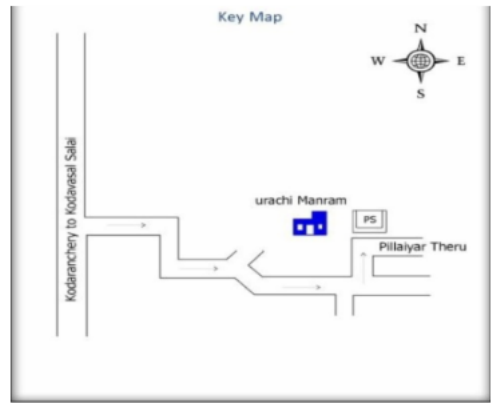

Key MAP View