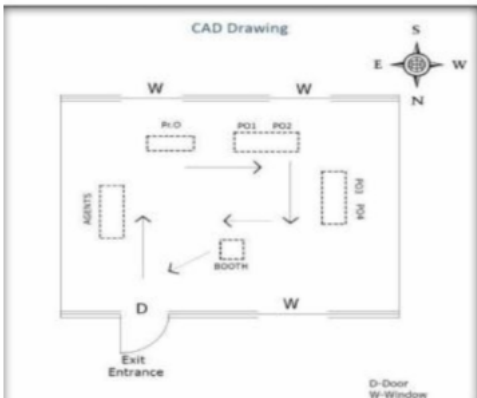

Google Map View

Polling Station Building Front View

Elevation

Polling Station Front View

Elevation

Cad View

Key MAP View

சட்டமன்றத் தொகுதியின் எண் மற்றும் பெயர் : 168-திருவாரூர்