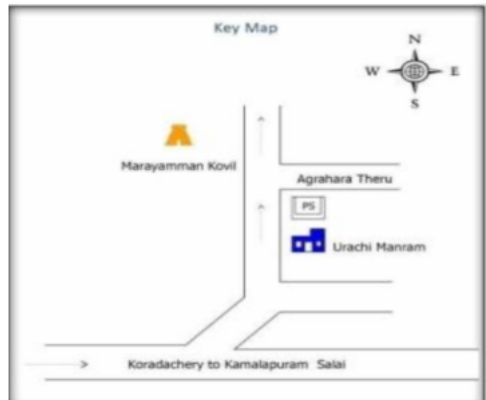

Google Map View

Polling Station Building Front View

Elevation

Polling Station Front View

Elevation

Cad View

Key MAP View

சட்டமன்றத் தொகுதியின் எண் மற்றும் பெயர் : 168-திருவாரூர்